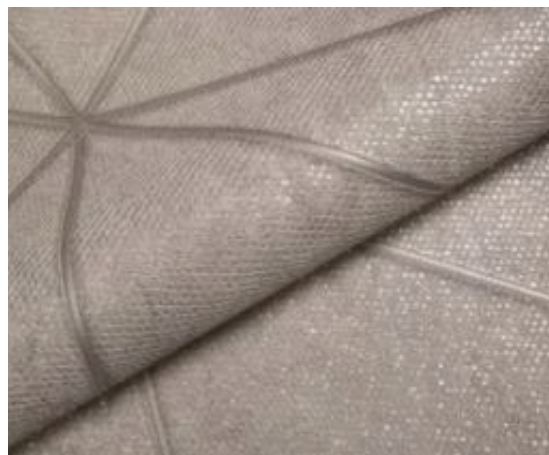

KM5604

Рисунок: геометрия
Раппорт: 53 см
Прямая стыковка

Pattern: geometry
Repeat: 53 cm
Straight match

Рисунок: мозаика
Раппорт: 60 см
Прямая стыковка

Pattern: mosaic
Repeat: 60 cm
Straight match