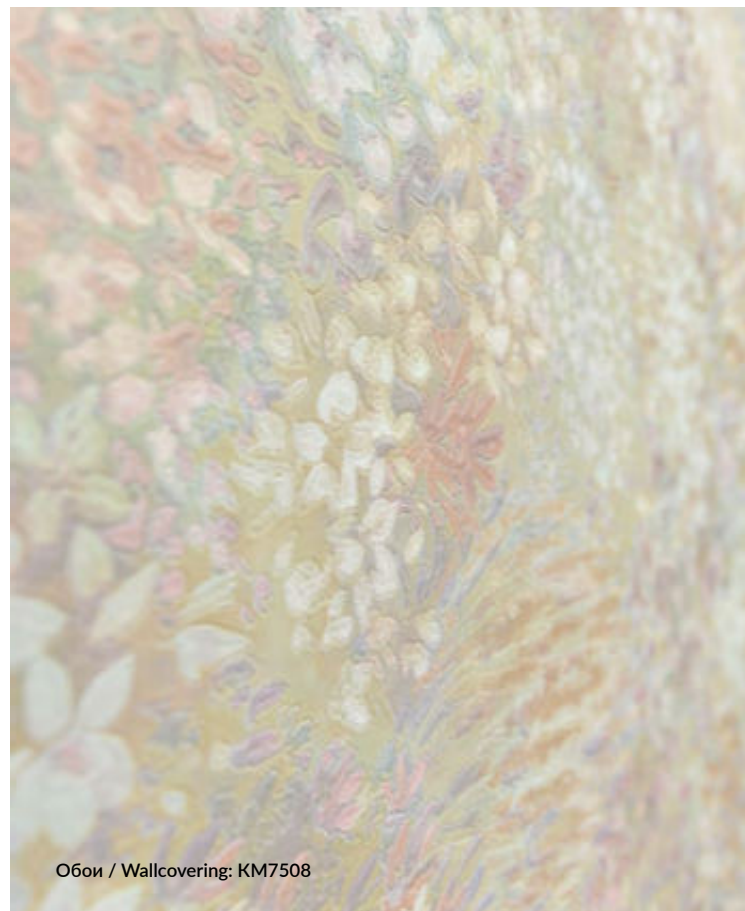

Обои / Wallcovering: KM7508

Графика первого мотива содержит множество мелких цветов — они выполнены с деликатным эффектом акварели и поддержаны тиснением. Из вариаций с различной насыщенностью графики можно выбрать ту, которая покажется оптимальной для вашей обстановки. Актуальный принт будет смотреться свежо в любом помещении, от детской до гостиной.

The graphics of the first motif feature an abundance of tiny colours, with a delicate watercolour effect, supported by embossing. From the variations with different saturation of the graphics, you can choose the one that seems best suited to your interiors. The trendy print will look fresh in any space, from the children's room to the living room.