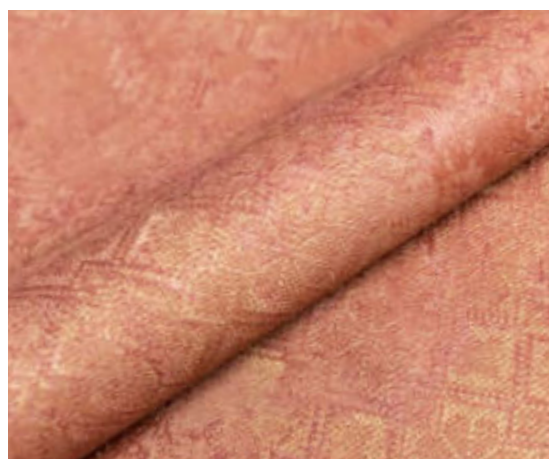

KM7005

Рисунок: Геометрия  
 Раппорт: 64 см  
 Смещенная стыковка

Pattern: Geometry  
 Repeat: 64 cm  
 Offset match

Рисунок: ткань  
 Раппорт: 0 см  
 Направленная стыковка

Pattern: fabric  
 Repeat: 0 cm  
 Oriented match