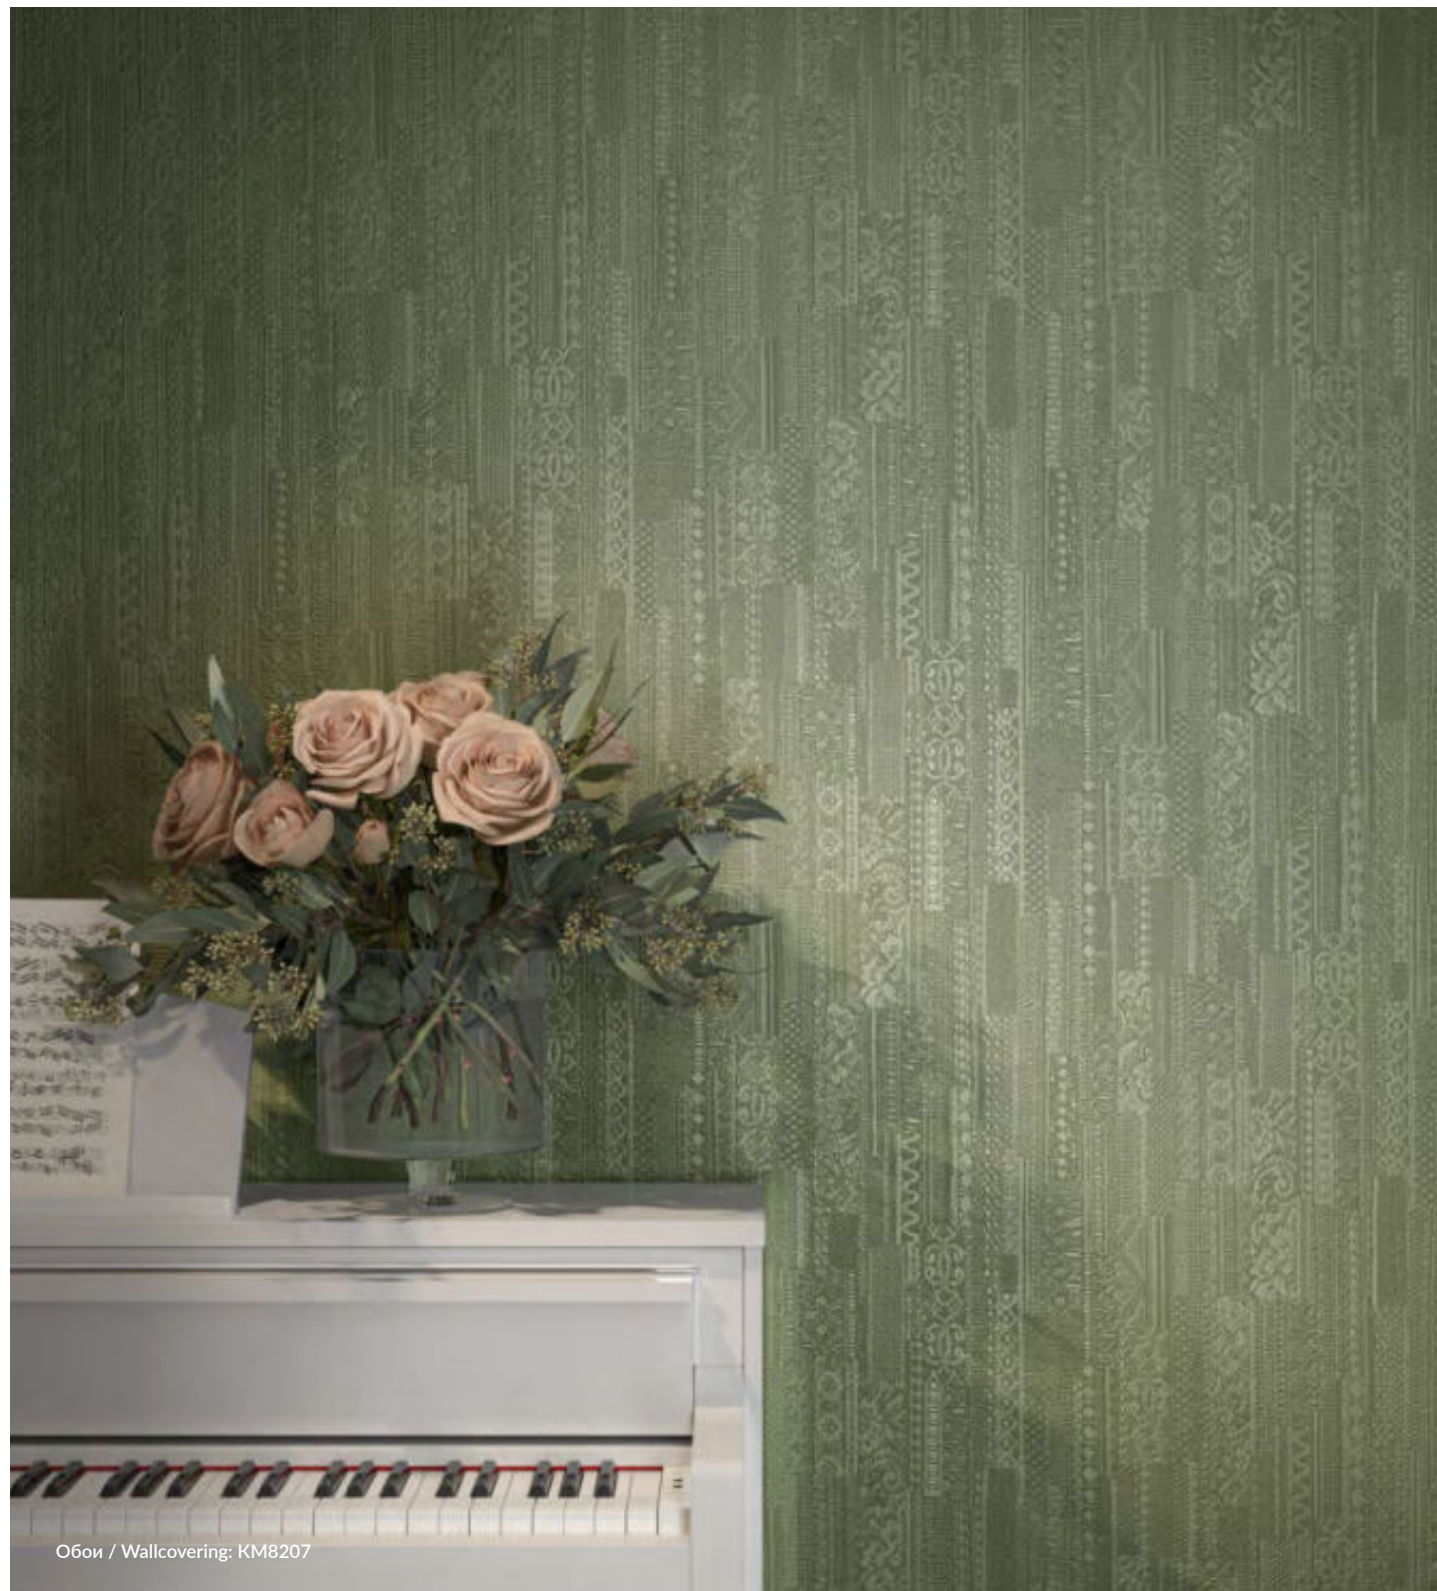

Обои / Wallcovering: KM8207

Насыщенный серый удачно дополнит обстановку, выполненную в любой цветовой гамме. Также в серии есть обои благородного зелёного оттенка, который называют «цвет шалфея»: он одновременно тяготеет к природным тонам и выглядит очень стильно, заслуженно занимая важное место на модных европейских подиумах.

The rich grey will successfully complement any colour scheme. Also in the series there is wallcovering of a noble green shade, which is called "the sage colour": it is both drawn to natural tones and looks very stylish, deservedly occupying an important place on the fashionable European catwalks.