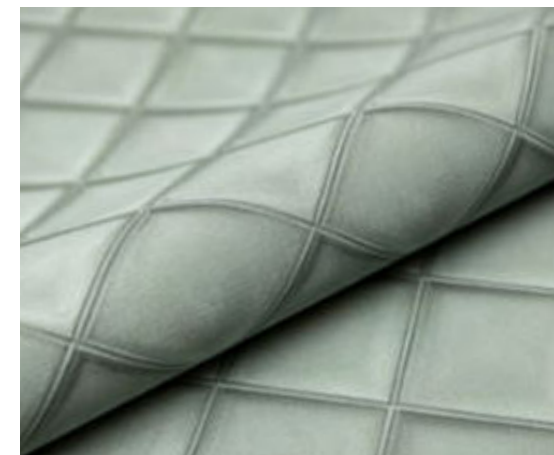

Обои / Wallcovering: KM5515

KM5512

KM5511

KM5514

KM5513

KM5515

Рисунок: капитоне  
Раппорт: 20 см  
Прямая стыковка

Pattern: capitone  
Repeat: 20 cm  
Straight match