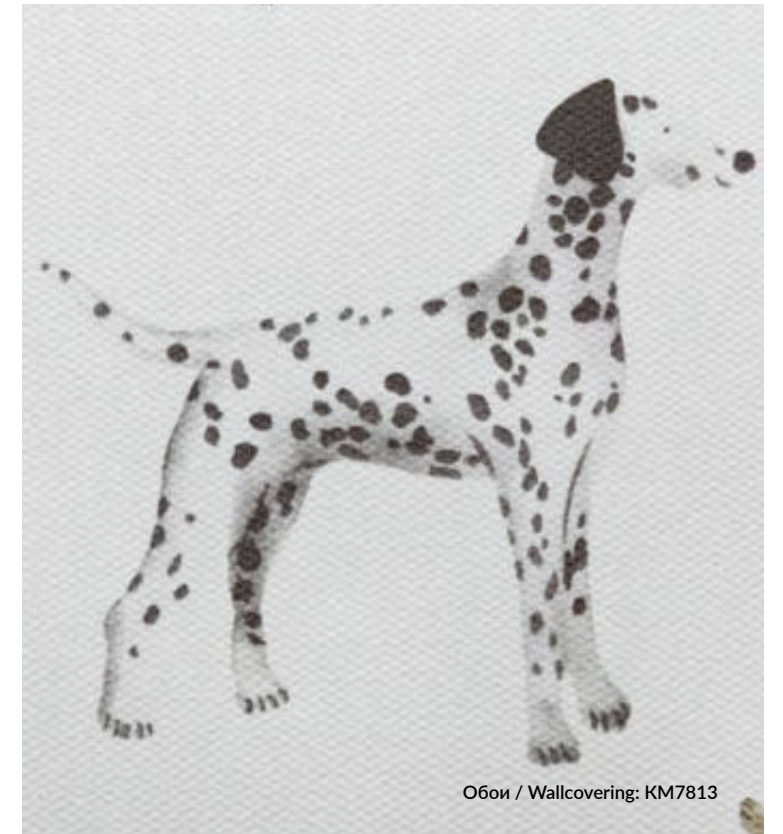

Обои / Wallcovering: KM7813