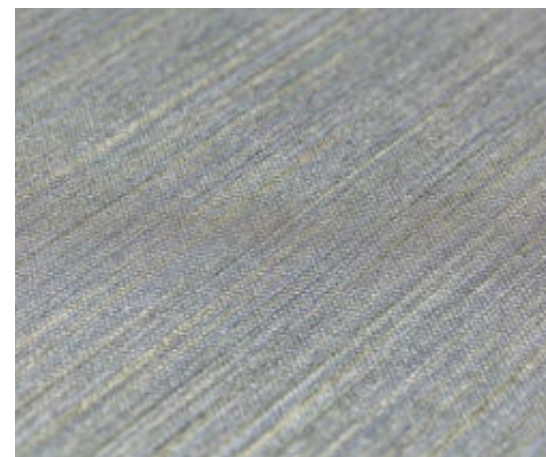

KM5009

KM5010

Рисунок: флора  
Раппорт: 53 см  
Прямая стыковка

Pattern: floral  
Repeat: 53 cm  
Straight match

KM5005

KM5011

Рисунок: ткань  
Раппорт: 0 см  
Свободная и встречная стыковка

Pattern: fabric  
Repeat: 0 cm  
Free and counter match