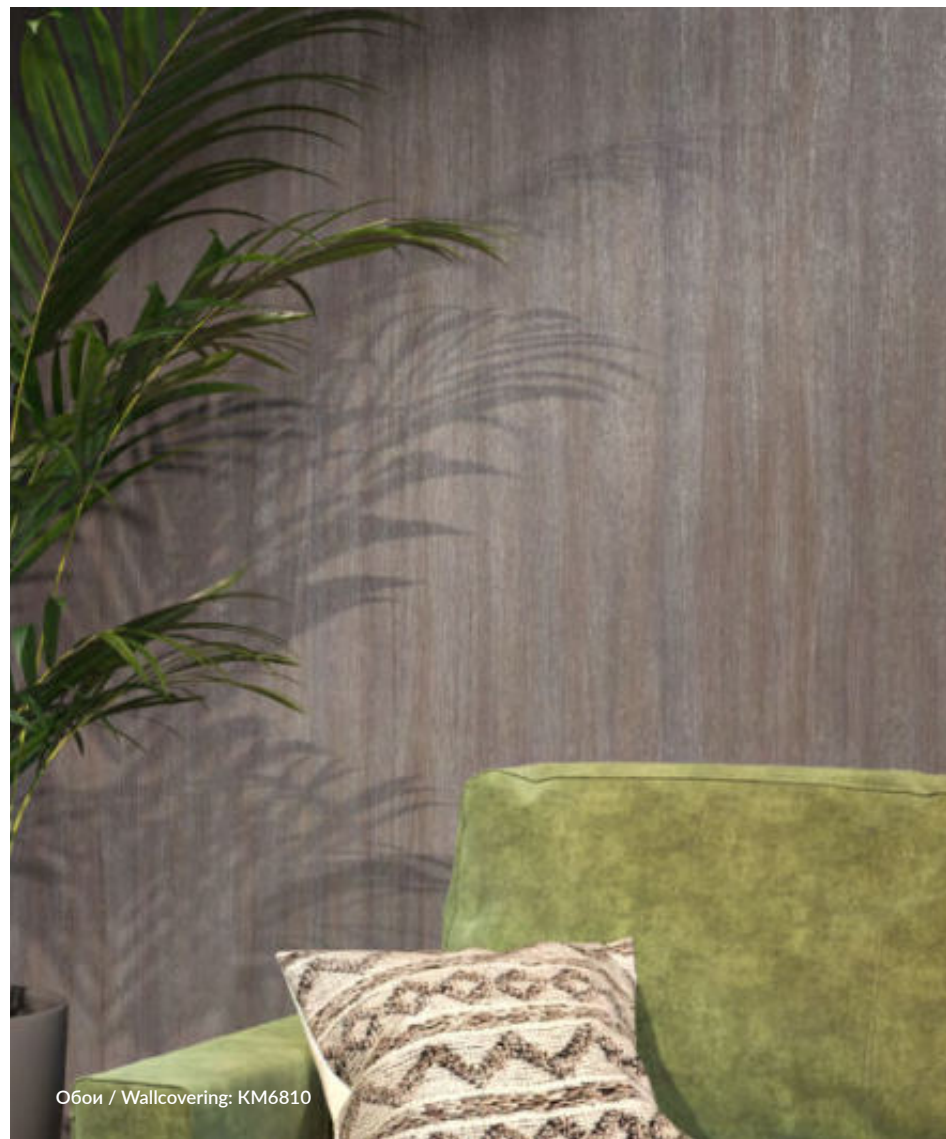

Обои «Бульвар» — ещё одна фантазия на природную тему. В лёгком ненавязчивом рисунке угадываются контуры листьев, при этом составленный из них узор очень спокоен и органичен.

The «Boulevard» wallcovering is another fantasy with a natural theme. In a light and unobtrusive pattern, you can recognise the leaves, which are arranged in a very calm and organic way.

Обои / Wallcovering: KM6810