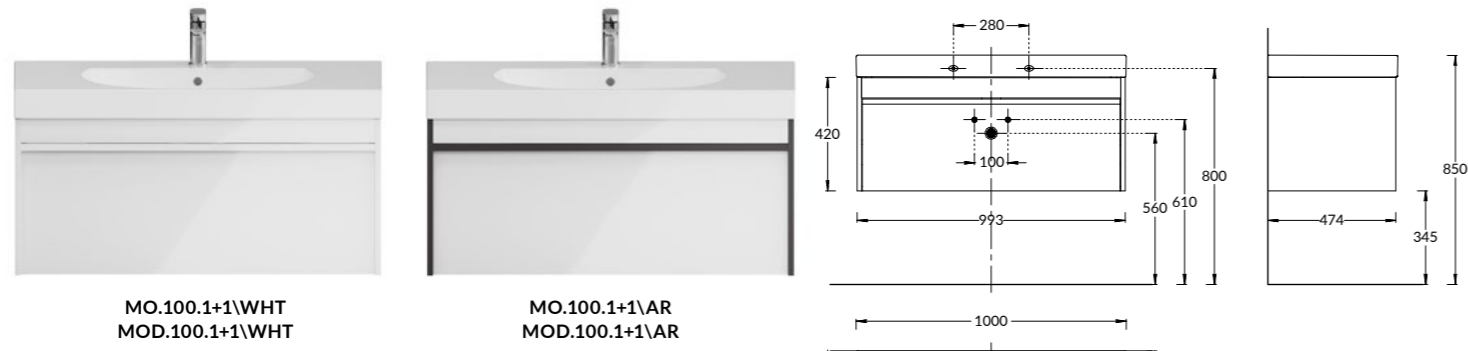

MODULA

MO.100.1+1\WHT
MOD.100.1+1\WHT

MO.100.1+1\AR
MOD.100.1+1\AR

MO.100.1+1\WHT | MO.100.1+1\AR | MOD.100.1+1\WHT | MOD.100.1+1\AR
Тумба MODULA подвесная 100 см с ящиком 1+1, белый глянцевый, арабика
MODULA furniture unit 100 cm, 2 drawers 1+1. Colours: white-gloss, arabica