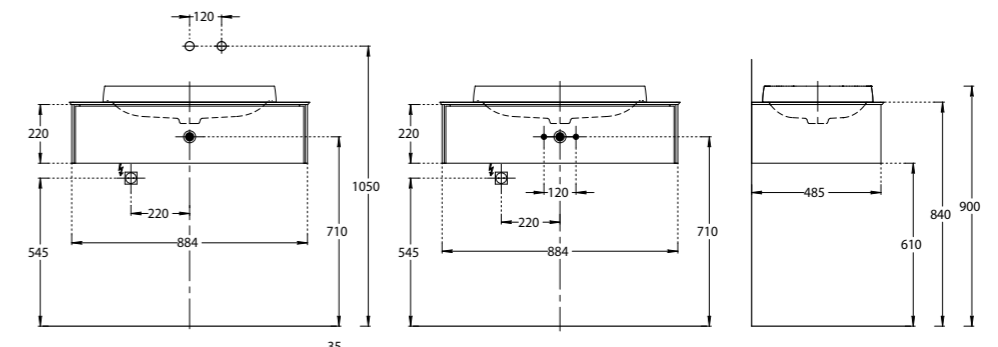

NEW MA.120.2\EGR.M

NEW MA.120.2\MGR.M

NEW MA.120.2\VR.M

NEW MA.90.1\EGR.M | MA.90.1\MGR.M | MA.90.1\VR.M

Тумба MAGICA подвесная, два ящика, 120 см, цвета: вечерний серый матовый, утренний серый матовый, венецианский красный
MAGICA furniture unit 120 cm