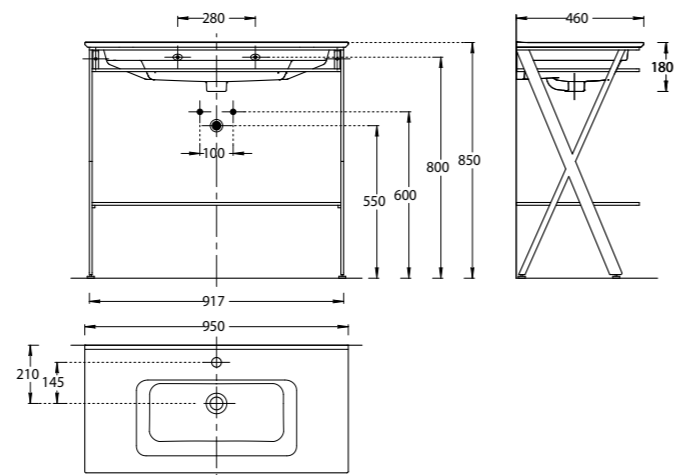

PIANO NEXT

PIA.N.95\BLK.M

Метал. структура PIANO Next напольная 95 см,
цвет чёрный матовый
PIANO Next floor standing metal structure 95 cm,
black matt colour