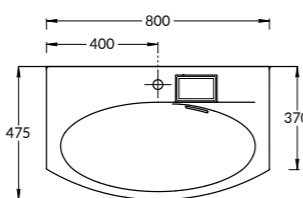

RV.WB.80
Тумба RIVA 80 см
RIVA furniture unit 80 cm