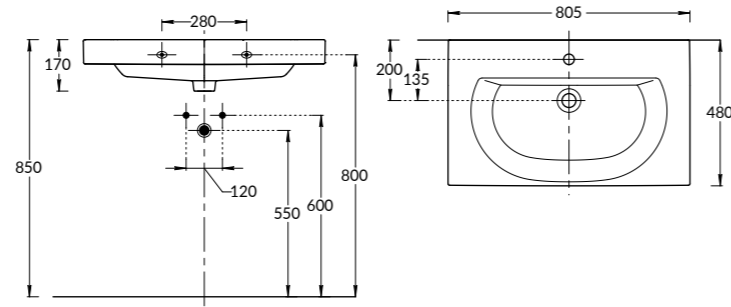

Столешница 60×48 см
Countertop 60×48 cm

Столешница 70×48 см
Countertop 70×48 cm

Столешница 80×48 см
Countertop 80×48 cm

Столешница 100×48 см
Countertop 100×48 cm

BUONGIORNO

BG.WB.100
Раковина BUONGIORNO 100 см
BUONGIORNO washbasin 100 cm