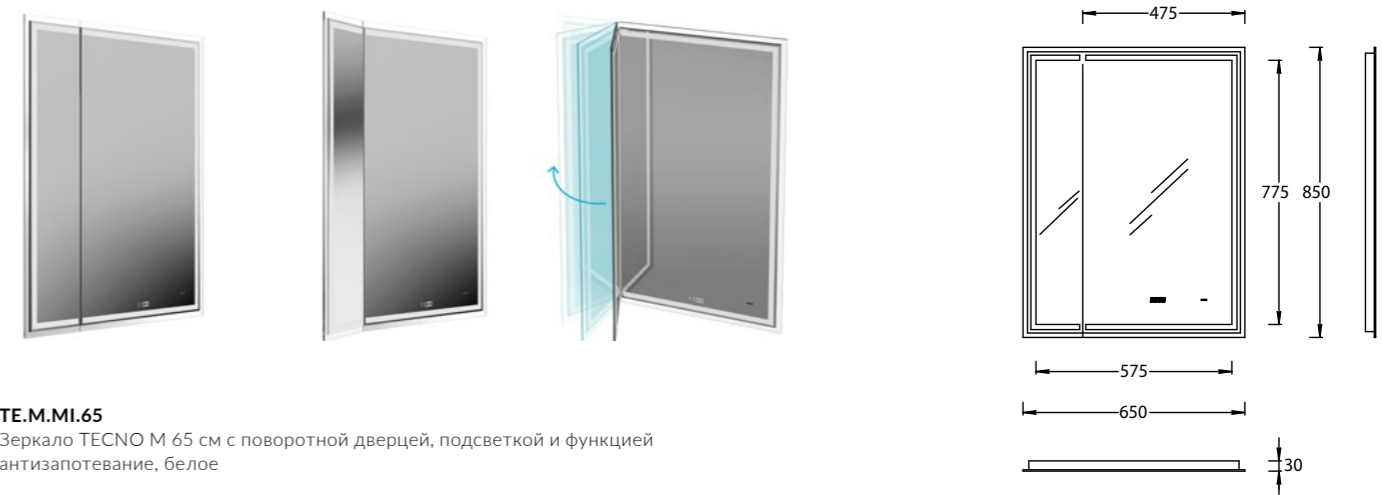

TE.M.MI.65
 Зеркало TECNO M 65 см с поворотной дверцей, подсветкой и функцией антизапотевания, белое

PRO.MI.55\WHT
 Зеркало PRO с подсветкой LED 55 см, белый гляцевый
 PRO mirror with LED 55 cm, glossy white