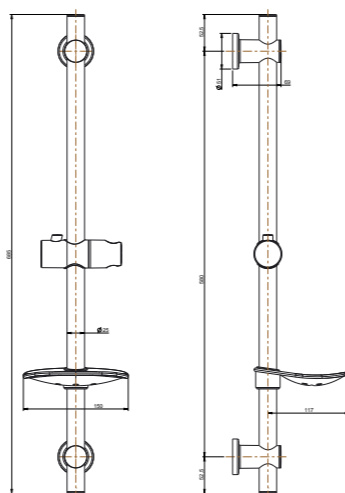

Душевой гарнитур SONATA
Shower set Sonata

P4CR121KM Хром / Chrome
P4YO121KM Матовый чёрный / Matt black

ДУШЕВЫЕ ЛОТКИ | SHOWER TRAY

APZ13-DOUBLE-750KM

Душевой лоток double из нержавеющей стали
Double stainless steel shower tray