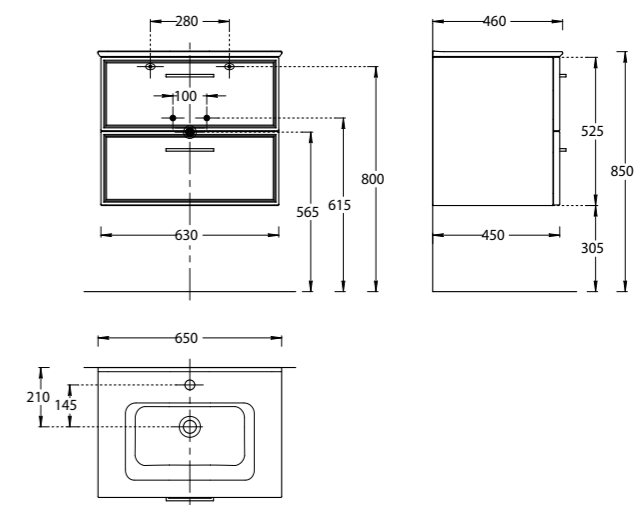

PIA.CL.65\BLU.M | PIA.CL.65\WHT.M

Тумба PIANO Classic 65 см, 2 ящика, цвета: белый матовый, синий матовый
PIANO CLASSIC furniture unit 65 cm, 2 drawers colours: "white matt", "blue matt"