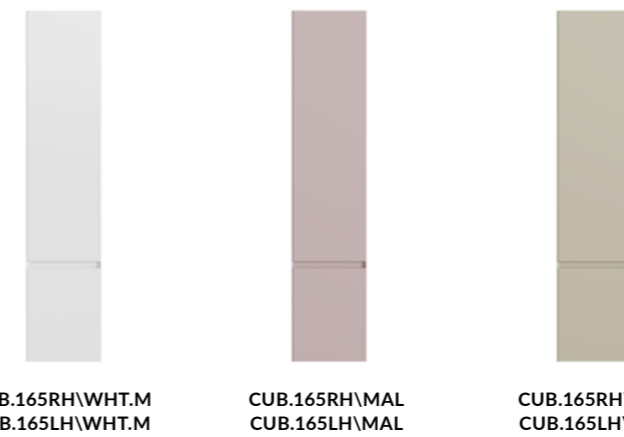

CUB.165RH\WHT.M | CU.165LH\WHT.M | CUB.165RH\MAL | CUB.165LH\MAL | CUB.165RH\LIM | CUB.165LH\LIM
Пенал CUBO, 165 см, две дверцы. Правое или левое открывание.
цвета: «белый глянец + метц», «мальва + метц», «лимо + метц»
Tall unit CUBO, 165 cm. Two doors. Right-hand and Left-hand opening options.
colours: "glossy white+metz", "malva+metz", "limo+metz"