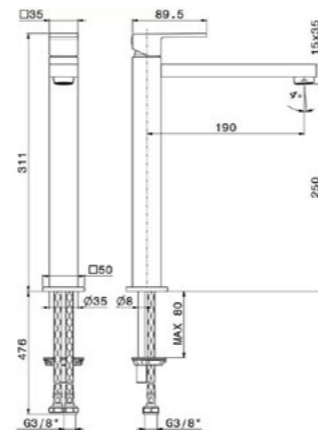

66419KM

Однорычажный смеситель FUTURA для раковины, высокий, с установкой на столешницу, без донного клапана. Соединение 3/8"
Single lever faucet FUTURA, high version for above counter washbasin, without pop-up waste set. 3/8" female connection hoses

66419KM.21.018 Хром / Chrome
66419KM.01.093 Матовый чёрный / Matt black