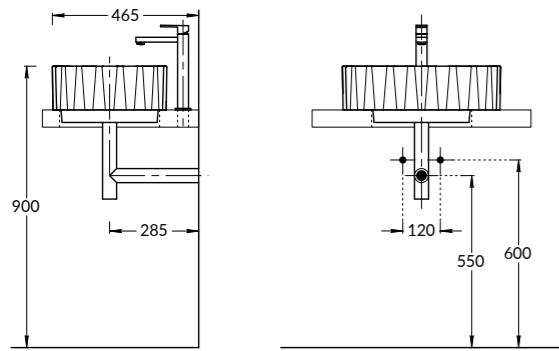

DRR.1/
WHT   DRR.1/
WHT.M

Донный клапан
с цветными раковинами
в комплекте
Valve include
with coloured washbasins

CC.WB.50\WHT
Раковина CONCHIGLIA
белая глянцевая 50 см
CONCHIGLIA counter
washbasin white gloss 50 cm

CC.WB.50\WHT.M
Раковина CONCHIGLIA
белая матовая 50 см
CONCHIGLIA counter
washbasin white matt 50 cm

DRR.1/
WHT   DRR.1/
WHT.M

VE.WB.50\WHT
Раковина VENTO
белая глянцевая 50 см
VENTO counter
washbasin white gloss 50 cm

VE.WB.50\WHT.M
Раковина VENTO
белая матовая 50 см
VENTO counter
washbasin white matt 50 cm

ВАРИАНТЫ УСТАНОВКИ РАКОВИНЫ

ВАРИАНТЫ УСТАНОВКИ РАКОВИНЫ