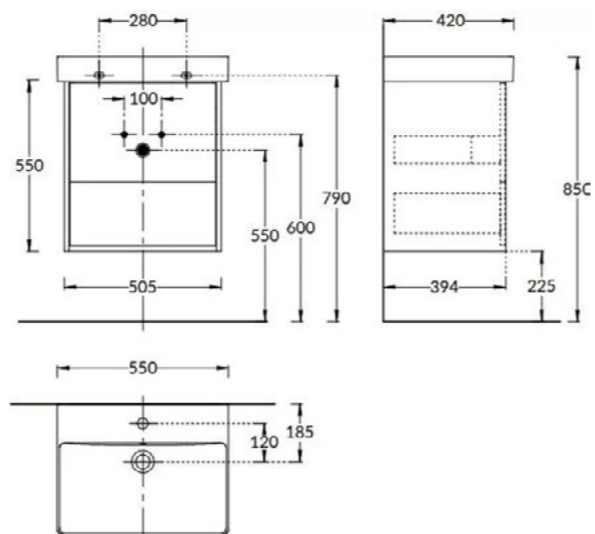

PRO.55.2\WHT.M

Тумба Pro подвесная 2 ящика 55 см
Цвет: белый матовый

PRO.55.1\OLM

Тумба Pro подвесная 2 ящика 55 см
Цвет: вяз

PRO.50.1\OLM

Тумба Pro подвесная 1 ящика 50 см
Цвет: белый матовый

PRO.50.2\WHT

Тумба Pro подвесная 2 ящика 50 см
Цвет: белый матовый

PRO.50.2\OLM

Тумба Pro подвесная 2 ящика 50 см
Цвет: вяз

PRO.60.1\WHT

Тумба PRO подвесная 1 ящик, 60 см белый глянцевый

PRO.60.1\OAK.O

Тумба PRO подвесная 1 ящик, 60 см дуб Орегон
PRO furniture unit 60 cm, 1 drawer colours:
"glossy white", "Oregon oak"

PRO.55.1\OLM

Тумба Pro подвесная 1 ящика 55 см
Цвет: белый матовый

PRO.60.2\WHT

Тумба PRO подвесная 2 дверцы, белый глянцевый
PRO furniture unit 60 cm, two doors
"glossy white"