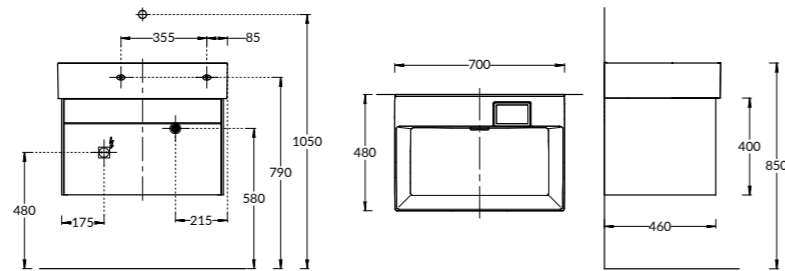

LOG.70.2\SAN

LOG.70.2\ST