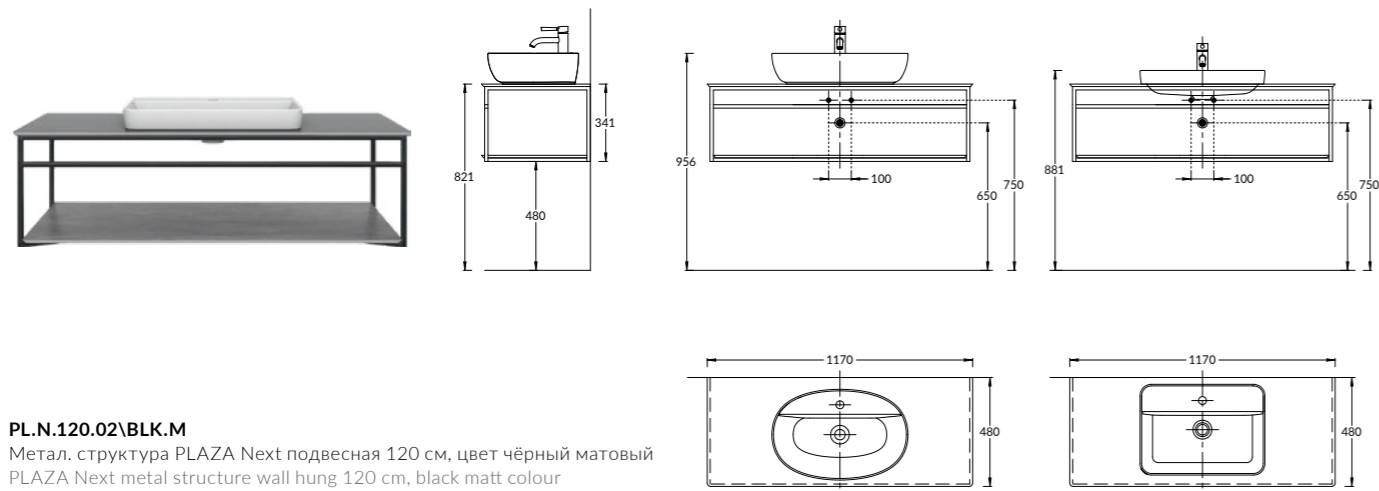

PLAZA NEXT

PL.N.120.02\BLK.M
Метал. структура PLAZA Next подвесная 120 см, цвет чёрный матовый
PLAZA Next metal structure wall hung 120 cm, black matt colour