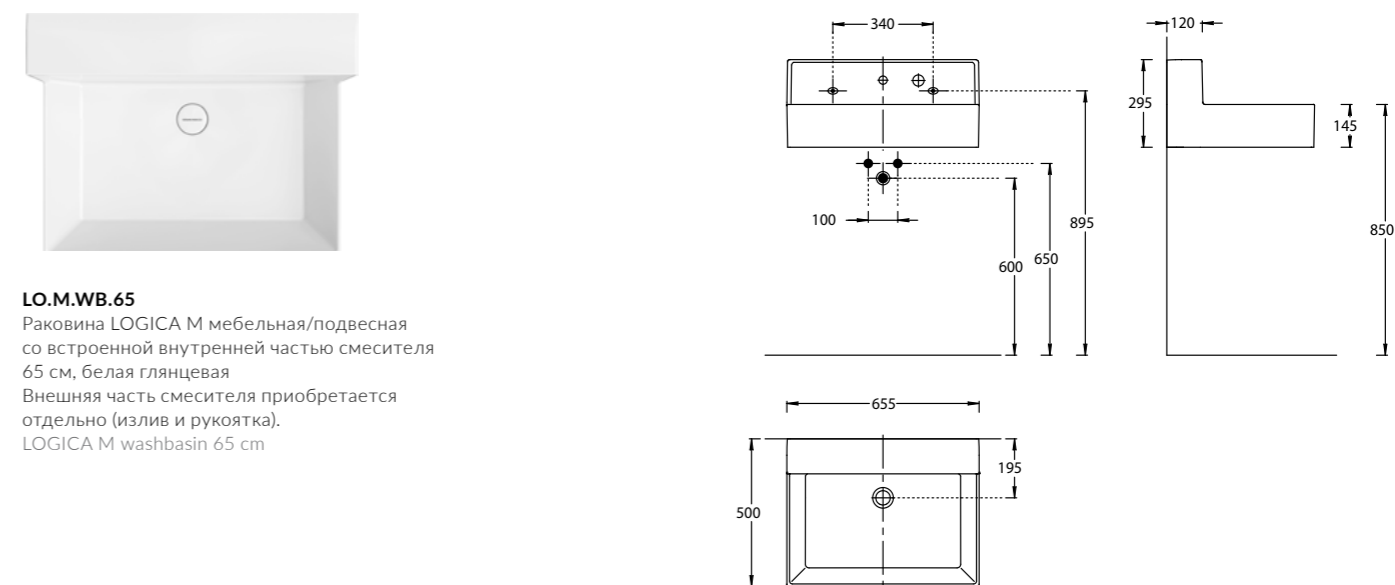

LO.M.WB.65

Раковина LOGICA M мебельная/подвесная со встроенной внутренней частью смесителя 65 см, белая глянцевая
Внешняя часть смесителя приобретается отдельно (излив и рукоятка).
LOGICA M washbasin 65 cm