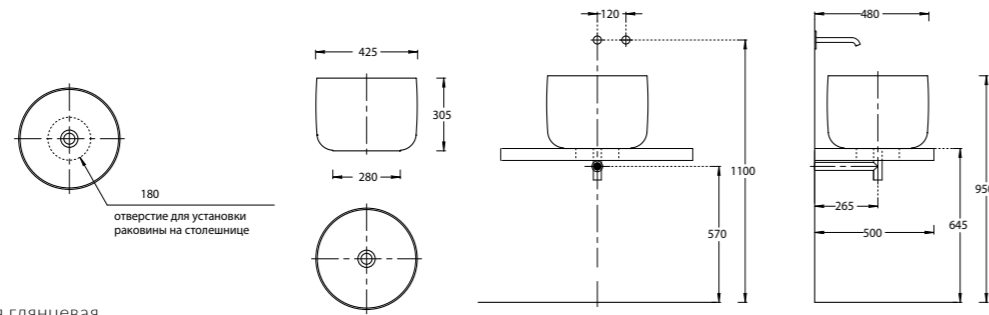

MAGICA

NEW MA.WB.42

Раковина MAGICA, накладная 42 см, белая глянцевая
MAGICA Counter washbasin 42 cm