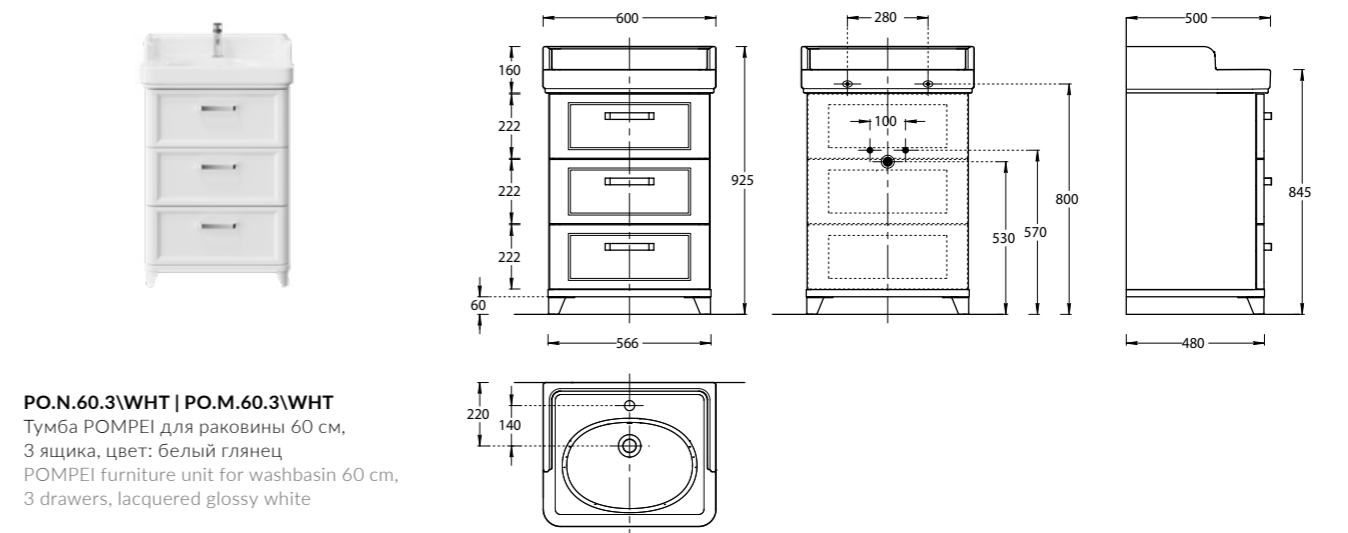

PO.N.60.3\WHT | PO.M.60.3\WHT

Тумба POMPEI для раковины 60 см,
3 ящика, цвет: белый глянец
POMPEI furniture unit for washbasin 60 cm,
3 drawers, lacquered glossy white