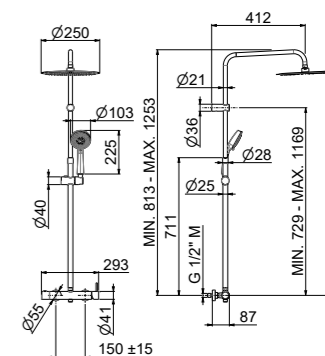

NEW 8236KM.21.018

Душевая колонна NOTA на 2 потока с механическим смесителем с ручным душем на 5 режимов, хром
Shower column NOTA for 2 streams with mechanical mixer with hand shower for 5 modes, chrome