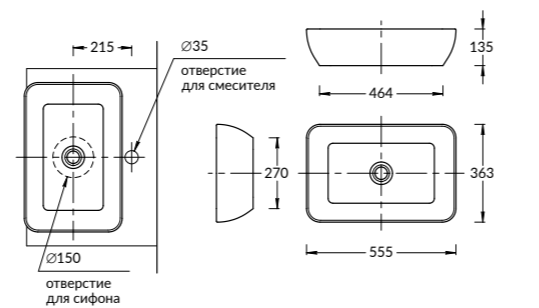

Донный клапан
с цветными раковинами
в комплекте
Valve include
with coloured wash
washbasins

PLR.WB.55.1
Раковина PLAZA накладная 55 см
с отверстием под смеситель
PLAZA counter washbasin 55 cm
with a hole for the faucet