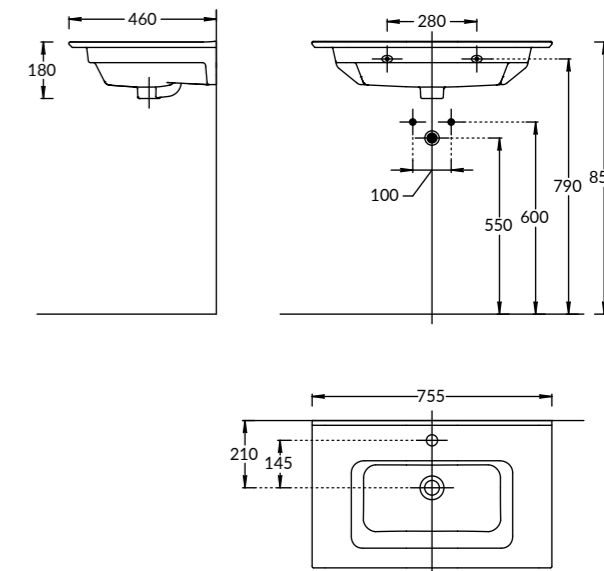

PI.WB.85
Раковина PIANO 85 см с крепежом
PIANO washbasin 85 cm