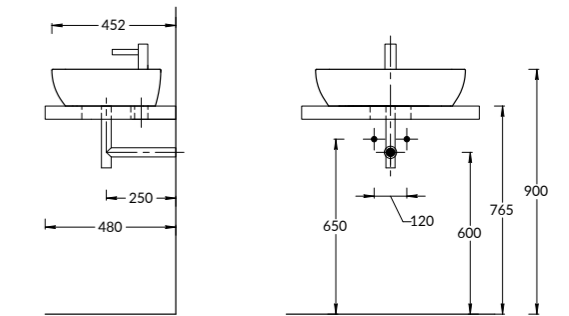

PLR.WBU.55
Раковина PLAZA 55 см, встраиваемая снизу
PLAZA under-counter washbasin 55 cm