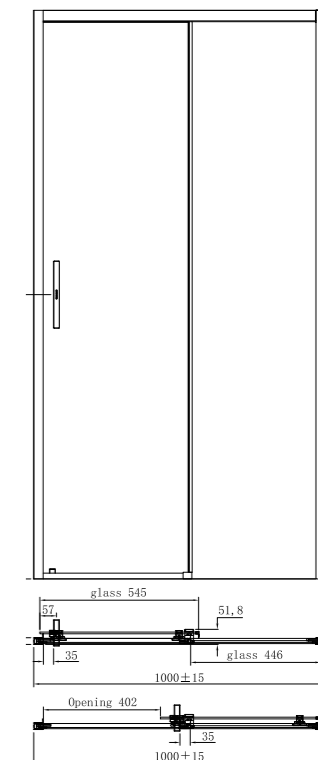

100	110	120
B	1000	1100	1200
H	1950	1950	1950