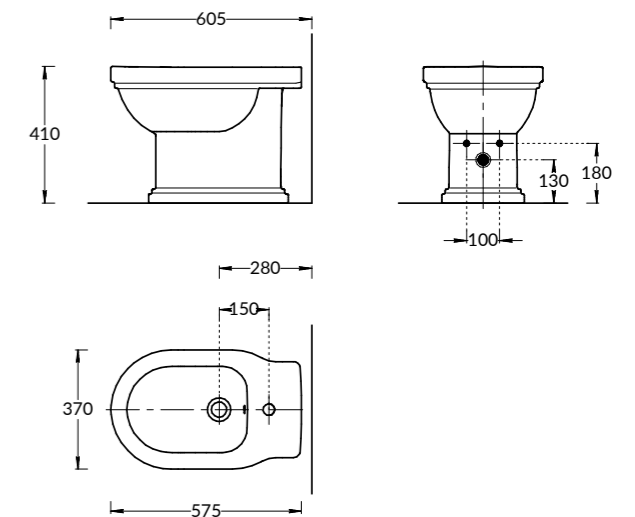

POMPEI

PO.WC.01 Унитаз POMPEI напольный с крепежом без сиденья
PO.CIS.01 Бачок POMPEI с механизмом, прокладкой и крепежом
PO.SEAT.01\WHT Сиденье POMPEI Soft close, белое
PO.SEAT.01\BLK Сиденье POMPEI Soft close, чёрное
PO.SEAT.01\CAM Сиденье POMPEI Soft close, cameo бежевый
PO.wc.01 POMPEI close coupled WC with fasteners without a seat
PO.cis.01 POMPEI toilet tank with mechanism, gasket and fasteners
PO.seat.01\WHT POMPEI seat cover Soft close up, white
PO.seat.01\BLK POMPEI seat cover Soft close up, black
PO.seat.01\CAM POMPEI seat cover Soft close up, cameo beige