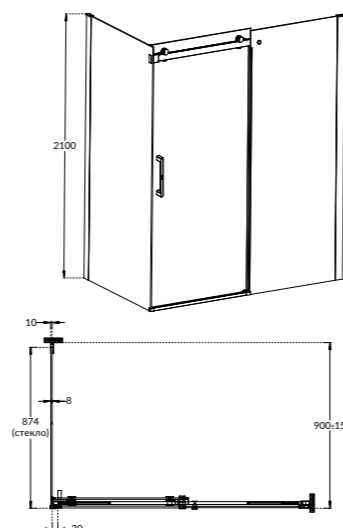

120	140
B	210	210
H	90	100