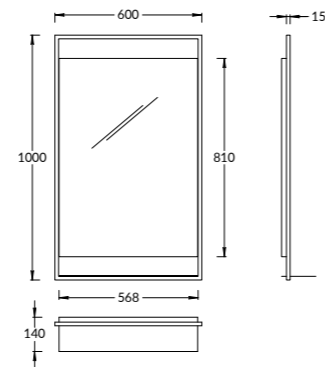

PL.C.MI.65\WHT PL.C.MI.65\CAP PL.C.MI.65\NUT

PL.C.MI.65\WHT | PL.C.MI.65\CAP | PL.C.MI.65\NUT
Панель с зеркалом PLAZA Classic 65 см в трёх цветах: белый, «капучино» и «орех»
PLAZA Classic mirror 65 cm in three colours: white, cappuccino and nut