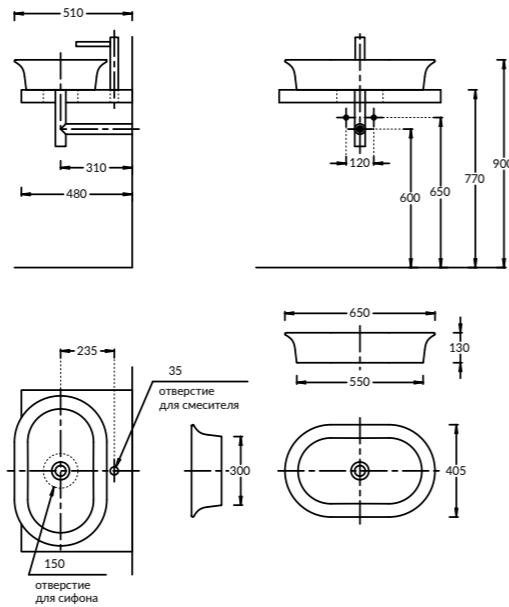

CANALETTO

CN.WB.65WHT

Раковина CANALETTO 65×40 см, цвет: белый глянец
CANALETTO washbasin 65×40 cm, white gloss

CN.WB.60

Раковина CANALETTO 60×47 см, цвет: белый глянец
CANALETTO washbasin 60×47 cm

CN.WB.40WHT

Раковина CANALETTO 40×40 см, цвет: белый глянец
CANALETTO washbasin 40×40 cm, white gloss

Столешница CANALETTO из керамогранита
CANALETTO porcelain gres countertop
CN60.DD507320R
CN70.DD507320R
CN80.DD507320R
CN100.DD507320R
60/70/80/100 см

Про Цементо
синий тёмный
Pro Cemento dark blue
matt

Столешница CANALETTO из керамогранита
CANALETTO porcelain gres countertop
CN60.DD506920R
CN70.DD506920R
CN80.DD506920R
CN100.DD506920R
60/70/80/100 см

Про Цементо
бежевый матовый
Pro Cemento beige matt

Столешница CANALETTO из керамогранита
CANALETTO porcelain gres countertop
CN60.DD507020R
CN70.DD507020R
CN80.DD507020R
CN100.DD507020R
60/70/80/100 см

Про Цементо
коричневый
тёмный матовый
Pro Cemento dark brown matt

Столешница CANALETTO из керамогранита
CANALETTO porcelain gres countertop
CN60.DL501320R
CN70.DL501320R
CN80.DL501320R
CN100.DL501320R
60/70/80/100 см

Роверелла
Roverella

Столешница CANALETTO из керамогранита
CANALETTO porcelain gres countertop
CN60.SG560420R
CN70.SG560420R
CN80.SG560420R
CN100.SG560420R
60/70/80/100 см

Риальто бежевый
матовый
Rialto sand natural