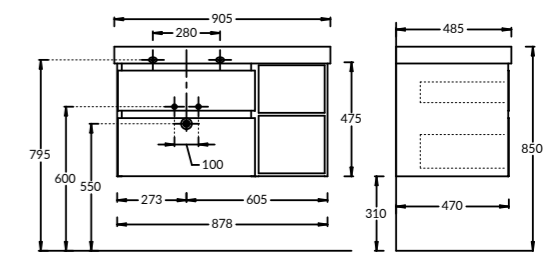

CU.90lh\WHT | CU.90lh\MAL | CU.90lh\LIM
Тумба CUBO 90 см левая, 2 ящика + открытая полка,
цвета: «белый глянец + метц», «мальва + метц», «лимо + метц»
CUBO furniture unit 90 cm left, 2 drawers +metz
colours: "glossy white+metz", "malva+metz", "limo+metz"