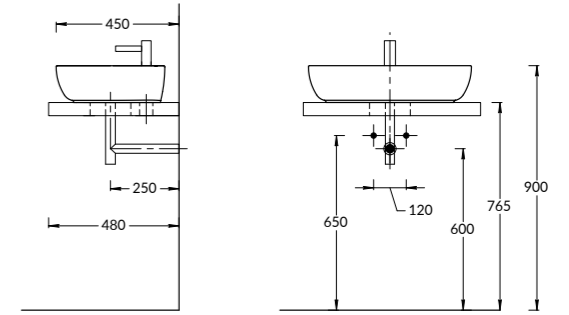

PLR.WB.55
PLR.WB.55\BLK
PLR.WB.55\SAN
Раковина PLAZA
накладная 55 см
PLAZA counter
washbasin 55 cm