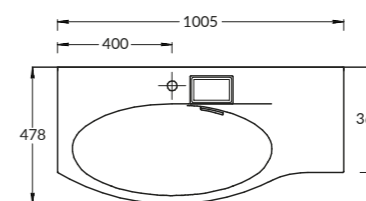

RV.WB.80
Раковина RIVA 80 см
с отверстием под смеситель
RIVA counter washbasin 80 cm
with a hole for the faucet