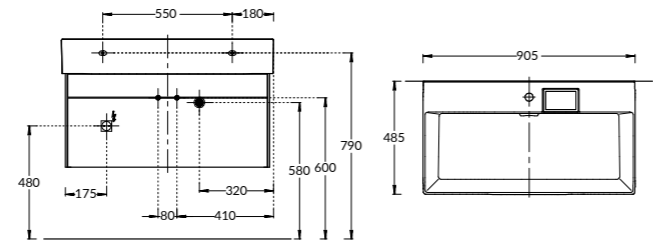

LO.90.2\WHT | LO.90.2\SAN | LO.90.2\ST
Тумба LOGICA подвесная 2 ящика 90 см, цвета: белоснежный, песчаный, стальной серый
LOGICA furniture unit 90 cm, 2 drawers colours: "snow-white", "sandy", "steel gray"

LO.60.2\WHT | LO.60.2\SAN | LO.60.2\ST
Тумба LOGICA подвесная 2 ящика 60 см, цвета: белоснежный, песчаный, стальной серый
LOGICA furniture unit 60 cm, 2 drawers colours: "snow-white", "sandy", "steel gray"

LO.70.2\WHT | LO.70.2\SAN | LO.70.2\ST
Тумба LOGICA подвесная 2 ящика 70 см, цвета: белоснежный, песчаный, стальной серый
LOGICA furniture unit 70 cm, 2 drawers colours: "snow-white", "sandy", "steel gray"

LO.M.65.2\WHT | LO.M.65.2\GRAY
Тумба LOGICA M подвесная 2 ящика 65 см, цвета: белоснежный, серый стальной
LOGICA M furniture unit 65 cm, 2 drawers colours: "snow-white", "steel gray"

LO.TRL.70\BLK.M
держатель для полотенец LOGICA 70 см чёрный матовый
towel holder LOGICA 70 cm, matt black

LO.TRL.90\BLK.M
держатель для полотенец LOGICA 90 см чёрный матовый
towel holder LOGICA 90 cm, matt black