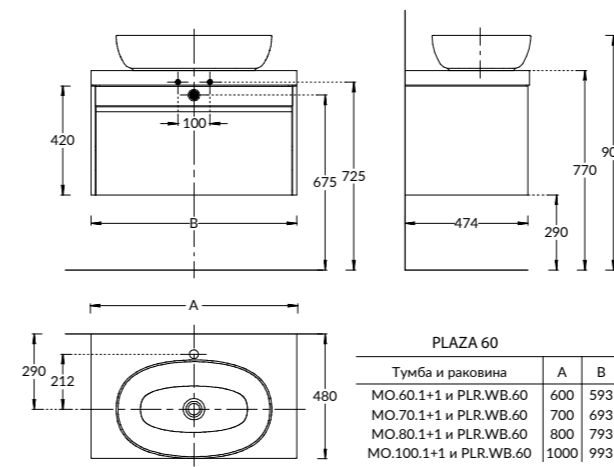

с раковинами CU