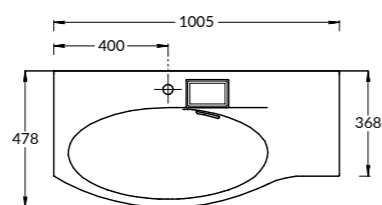

RV.WB.100LH
Тумба RIVA левая 100 см
RIVA furniture unit 100 cm left