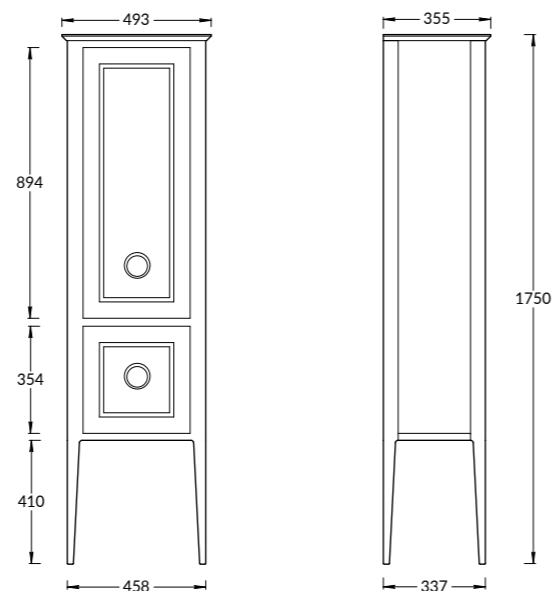

PL.CN.175\WHT | PL.CN.175\NUT | PL.CN.175\CAP

Пенал PLAZA Classic 175 см в трёх цветах: белый, «орех» и «капучино»
PLAZA Classic Tall unit 175 cm in three colours: white, nut and cappuccino