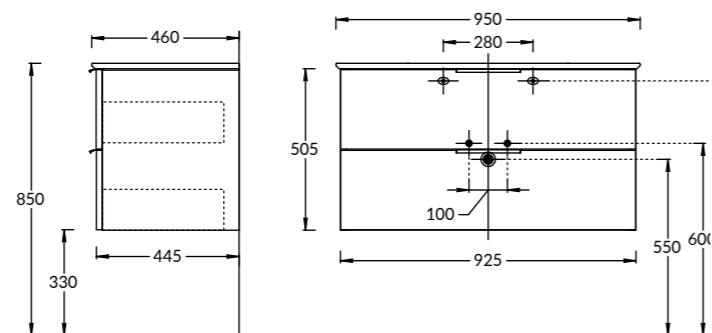

PI.F.95\WHT | PI.F.95\OLM

Тумба PIANO Forte 95 см, 2 ящика, цвета:
белый глянец, «дымчатый вяз»
PIANO furniture unit 95 cm, 2 drawers colours:
"glossy white", "smoky elm"