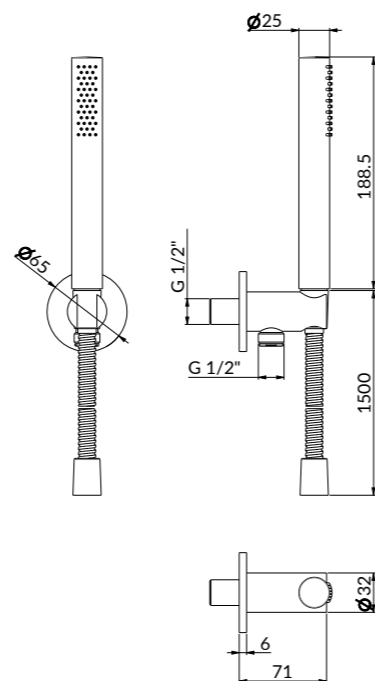

ETERNA. ВЕРХНИЙ ДУШ | OVERHEAD SHOWER

NEW 29390XKM

Настенный кронштейн для душа ETERNA
Wall-mounted shower arm ETERNA

29390XKM.59.067 Брашированная медь, PVD /
Brushed copper, PVD
29390XKM.50.050 Нержавеющая сталь / S
tainless steel

NEW 29392XKM

Круглая душевая лейка ETERNA
Round shower head ETERNA

29392XKM.59.067 Брашированная медь, PVD /
Brushed copper, PVD
29392XKM.50.050 Нержавеющая сталь /
Stainless steel

ETERNA. РУЧНОЙ ДУШ | HAND SHOWER

NEW 69645XKM

Ручной душ ETERNA с держателем, шлангом
и выходом для воды
ETERNA hand shower with holder, hose and water outlet

69645XKM.59.067 Брашированная медь, PVD /
Brushed copper, PVD
69645XKM.50.050 Нержавеющая сталь /
Stainless steel