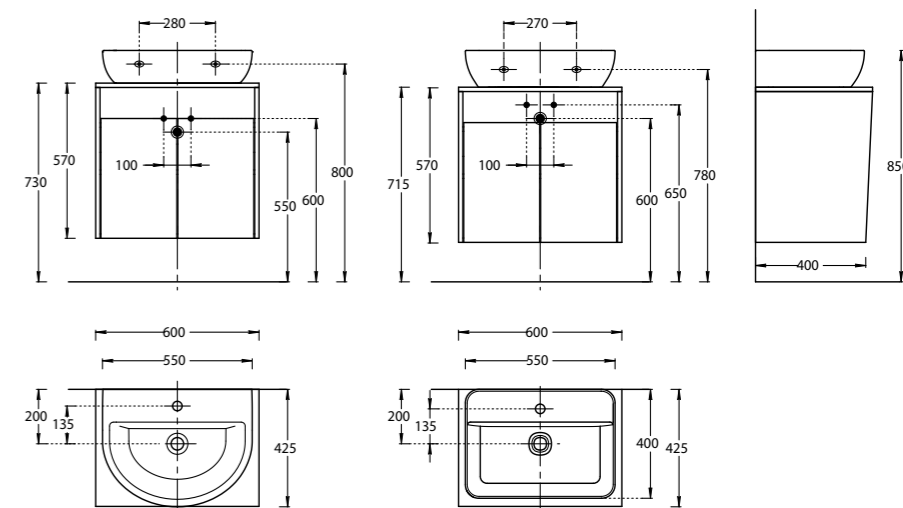

PRO.60.2\WHT

Тумба PRO подвесная 2 дверцы, белый глянцевый
PRO furniture unit 60 cm, two doors
"glossy white"