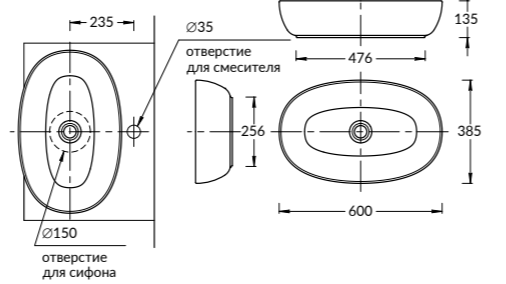

Донный клапан
с цветными раковинами
в комплекте
Valve include
with coloured wash washbasins

PLR.WB.60.1
Раковина PLAZA накладная 60 см
с отверстием под смеситель
PLAZA counter washbasin 60 cm
with a hole for the faucet