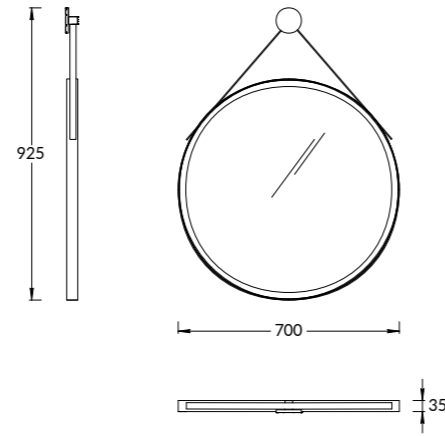

CO.MI.P.PL.42\WHT CO.MI.P.PL.42\BLK