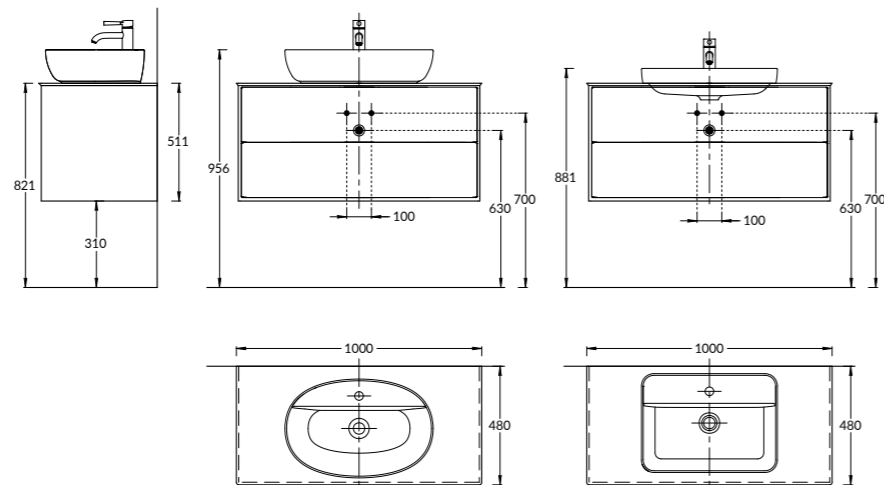

PLB.M.100.2\WHT.V

Тумба PLAZA Modern подвесная 100 см, 2 ящика, открытие Push, цвет белый
PLAZA Modern furniture unit wall hung 100 cm, 2 drawers opening Push, white colour.