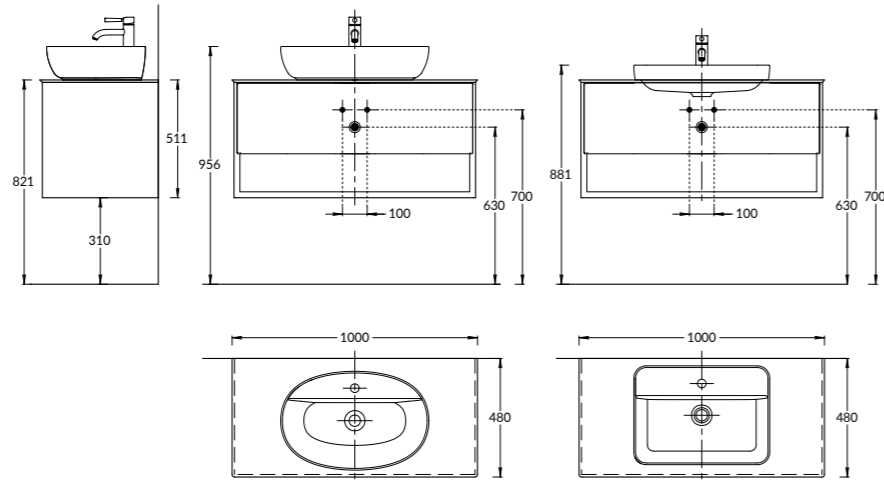

PLAZA MODERN

PLB.M.120.3\WHT.V | PLB.M.120.3\OAK.V

Тумба PLAZA Modern подвесная 120 см, 3 ящика, открытие Push, в двух цветах: белый и «дуб Орегон»
PLAZA Modern furniture unit wall hung 120 cm, 3 drawers, opening Push, white and Oregon oak colours.

PLB.M.80.1\WHT.V | PLB.M.80.1\OAK.V

Тумба PLAZA Modern подвесная 80 см, 1 выдвижной ящик и открытая ниша, в двух цветах: белый и «дуб Орегон», открытие ящика Push
PLAZA Modern furniture unit wall hung 80 cm, 1 drawer and shelf, in two colours: white and Oregon oak, opening Push

PLB.M.100.1\WHT.V | PLB.M.100.1\OAK.V

Тумба PLAZA Modern подвесная 100 см, 1 выдвижной ящик и открытая ниша, в двух цветах: белый и «дуб Орегон», открытие ящика Push
PLAZA Modern furniture unit wall hung 100 cm, 1 drawer and shelf, in two colours: white and Oregon oak, opening Push.

Тумба PLAZA Modern подвесная 80 см, 2 ящика, открытие Push, цвет белый
PLAZA Modern furniture unit wall hung 80 cm, 2 drawers opening Push, white colour

PLB.M.100.2\WHT.V

Тумба PLAZA Modern подвесная 100 см, 2 ящика, открытие Push, цвет белый
PLAZA Modern furniture unit wall hung 100 cm, 2 drawers opening Push, white colour.

Пенал PLAZA Modern подвесной 170 см, 2 дверцы, белый
PLAZA Modern tall unit wall hung 170 cm, 2 doors