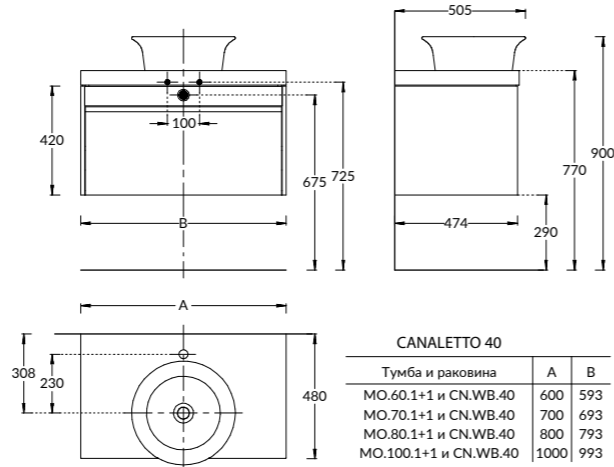

с раковинами CU