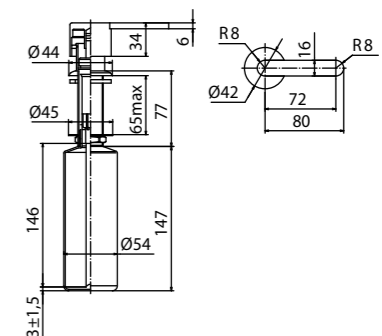

LO.90.2\WHT | LO.90.2\SAN | LO.90.2\ST
Тумба LOGICA подвесная 2 ящика 90 см, цвета: белоснежный, песчаный, стальной серый
LOGICA furniture unit 90 cm, 2 drawers colours: "snow-white", "sandy", "steel gray"

LO.60.2\WHT | LO.60.2\SAN | LO.60.2\ST
Тумба LOGICA подвесная 2 ящика 60 см, цвета: белоснежный, песчаный, стальной серый
LOGICA furniture unit 60 cm, 2 drawers colours: "snow-white", "sandy", "steel gray"

LO.70.2\WHT | LO.70.2\SAN | LO.70.2\ST
Тумба LOGICA подвесная 2 ящика 70 см, цвета: белоснежный, песчаный, стальной серый
LOGICA furniture unit 70 cm, 2 drawers colours: "snow-white", "sandy", "steel gray"

LO.M.65.2\WHT | LO.M.65.2\GRAY
Тумба LOGICA M подвесная 2 ящика 65 см, цвета: белоснежный, серый стальной
LOGICA M furniture unit 65 cm, 2 drawers colours: "snow-white", "steel gray"

LO.TRL.70\BLK.M
держатель для полотенец LOGICA 70 см чёрный матовый
towel holder LOGICA 70 cm, matt black

LO.TRL.90\BLK.M
держатель для полотенец LOGICA 90 см чёрный матовый
towel holder LOGICA 90 cm, matt black