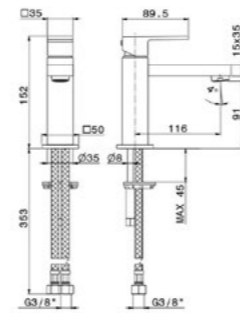

FUTURA. СМЕСИТЕЛИ ДЛЯ РАКОВИНЫ | WASHBASIN

66412KM

Однорычажный смеситель FUTURA для раковины без донного клапана. Соединение 3/8"
Single lever washbasin faucet FUTURA without pop-up waste set. 3/8" female connection hoses. Long spout

66412KM.21.018 Хром / Chrome
66412KM.01.093 Матовый чёрный / Matt black