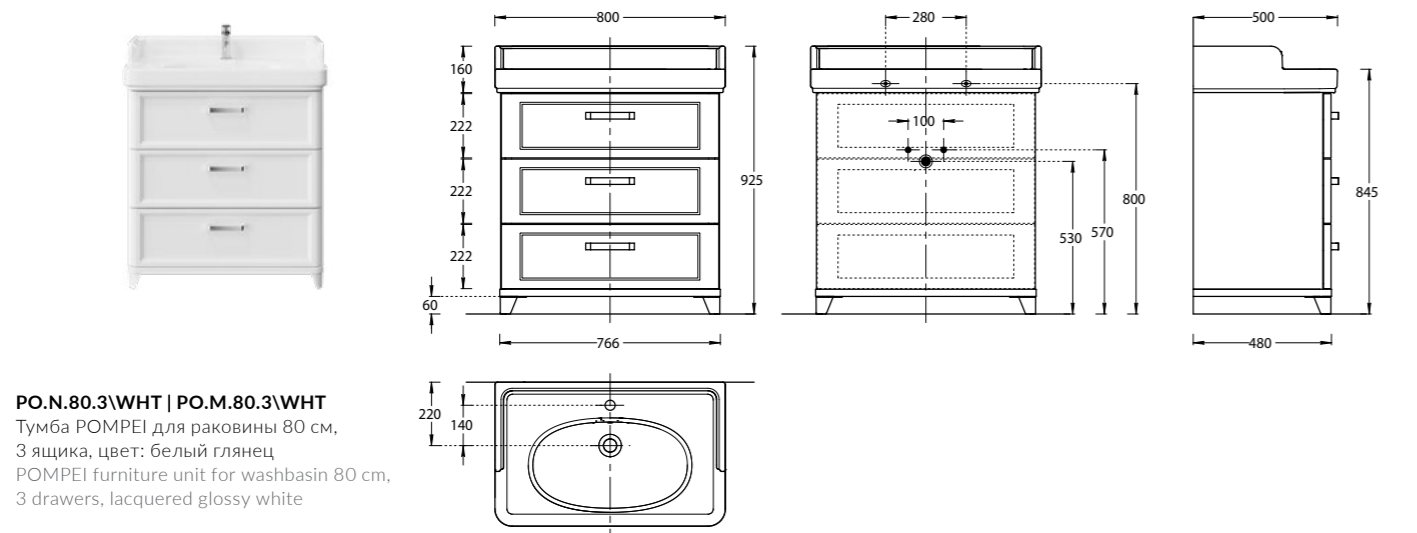

PO.N.80.3\WHT | PO.M.80.3\WHT

Тумба POMPEI для раковины 80 см,
3 ящика, цвет: белый глянец
POMPEI furniture unit for washbasin 80 cm,
3 drawers, lacquered glossy white