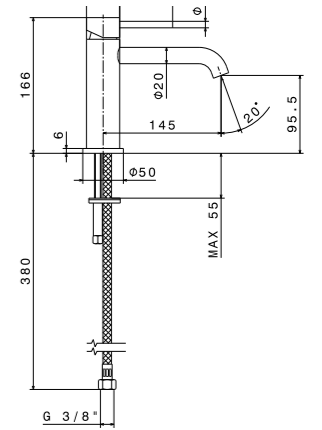

СМЕСИТЕЛИ ETERNA ДЛЯ РАКОВИНЫ | ETERNA MIXERS FOR WASHBASIN

NEW 69612XKM

Смеситель ETERNA для раковины без донного клапана
ETERNA washbasin mixer without bottom valve

69612XKM.59.067 Брашированная медь, PVD /
Brushed copper, PVD

69612XKM.50.050 Нержавеющая сталь / Stainless steel