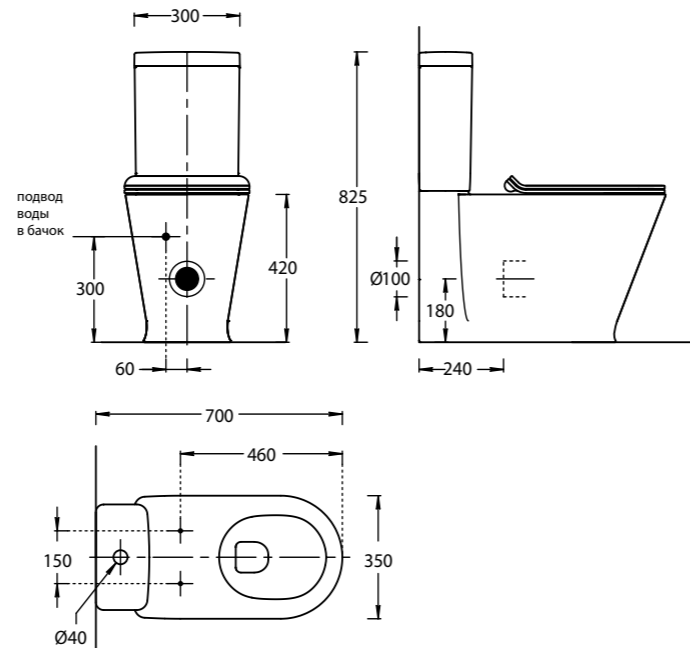

PLAZA MODERN

RIMUP+

PLMR.WC.01 + PLMR.CIS.01

PLMR.SEAT.02\WHT
Унитаз-моноблок Plaza Modern RimUp+ напольный, безободковый белый глянцевый
Бачок для унитаза Plaza Modern белый глянцевый
Сиденье PLAZA Modern/ BG Slim Soft close цвет белый
Toilet Monoblock Plaza Modern RimUp+ floor standing, rimless white glossy
Toilet bowl Plaza Modern white glossy
Seat PLAZA Modern/ BG Slim Soft close, white