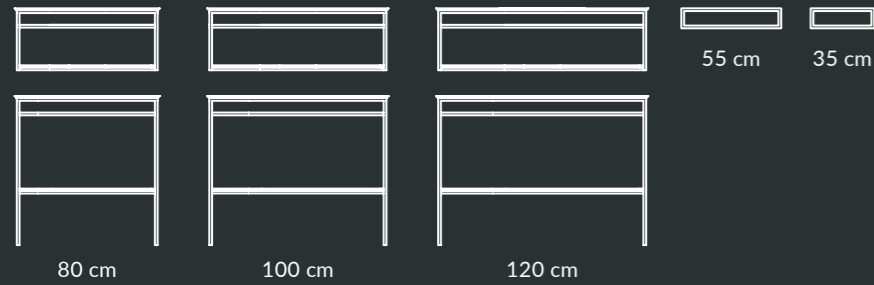

Plaza Next

Лофт — стиль, располагающий к дизайнерским экспериментам и авангардным решениям. Одним из них в ванной комнате станет PLAZA Next с её стильными структурами из чёрного окрашенного металла и столешницами, воспроизводящими красоту натурального камня.

Loft is a style favorable to design experiments and avant-garde solutions. In the bathroom, one of them can be PLAZA Next, with its stylish structures of black painted metal and countertops that reproduce the beauty of natural stone.

Раковина: PLAZA PLR.WB.55.1, ширина 55 см
Смеситель FUTURA 66412KM.01.093
Тумба: PLAZA NEXT PL.N.100.02\BLK.M, ширина 100 см
Пенал PLAZA MODERN PLB.M.170\WHT, высота 170 см
Зеркало: PLAZA NEXT PL.N.MI.P.60\BLK, 60 см
На стенах: керамический гранит ДЖИМИНЬЯНО, 30×32 см
На полу: керамический гранит ДЖИМИНЬЯНО, 48×49,5 см

Washbasin: PLAZA PLR.WB.55.1, 55 cm
Faucet FUTURA 66412KM.01.093
Furniture: PLAZA NEXT PL.N.100.02\BLK.M, 100 cm
Tall unit PLAZA MODERN PLB.M.170\WHT, 170 cm
Mirror: PLAZA NEXT PL.N.MI.P.60\BLK, 60, 100 cm
Walls: porcelain gres GIMIGNANO, 30×32 cm
Floor: porcelain gres GIMIGNANO, 48×49,5 cm