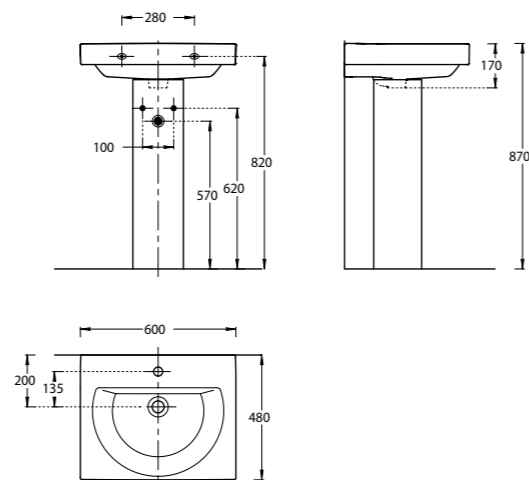

*Подходит для раковины PL.wb.55.02
Buongiorno 55, 60, 80
* Fits for BUONGIORNO 55, 60, 80 cm washbasins