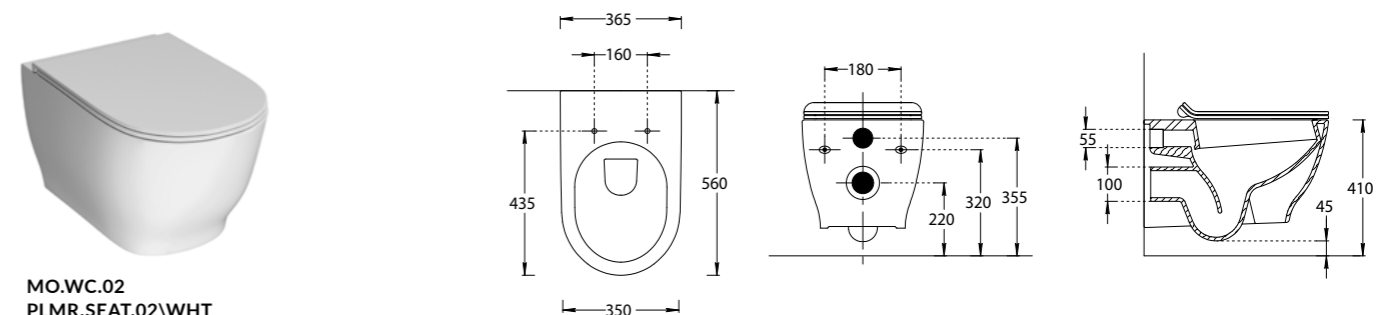

MO.WC.02
PLMR.SEAT.02\WHT

Унитаз MODULA подвесной безободковый с крепежом, белый глянцевый. Сиденье PLAZA Modern/ Bg Slim Soft close, цвет белый
MODULA wall hung WC with system Rimless
PLAZA Modern soft close seat cover with for wallhung WC