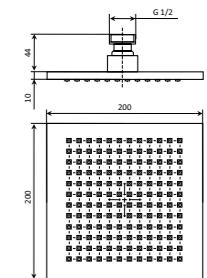

Рассеиватель FIORETTO для верхнего душа 200x200, комплект с держателем, хром
Brass top square shower with raining jet, chrome

RVCR121KM