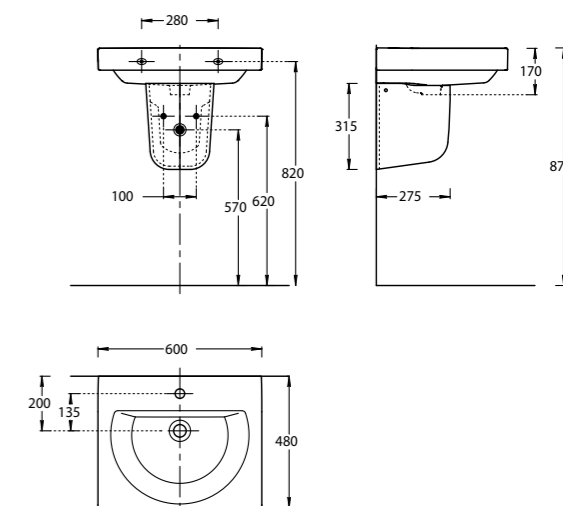

*Подходит для раковины PL.wb.55.02
Buongiorno 55, 60, 80
* Fits for BUONGIORNO 55, 60, 80 cm washbasins