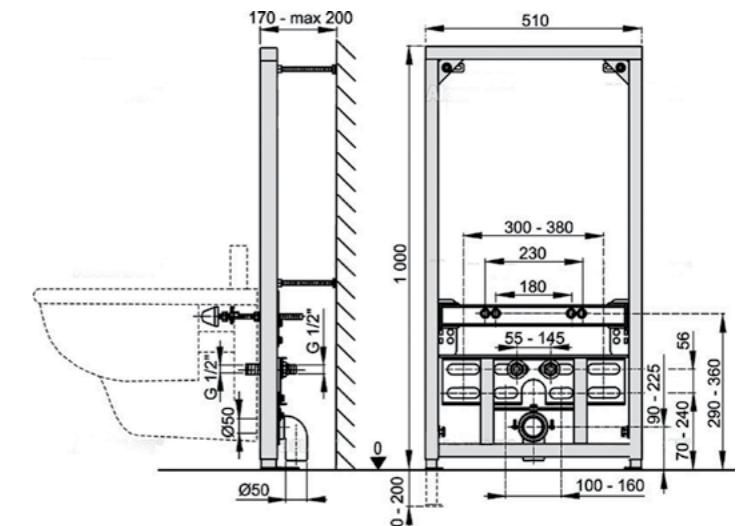

A105/1000KM
Скрытая система инсталляции для подвесного биде
Pre-wall installation system for wall hung bidet