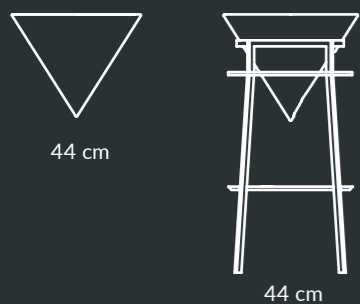

Cono

Раковина совершенной конусовидной формы с элегантной полусферической чашей — гармоничный союз фантазии и техники, новый центр притяжения в интерьере ванной комнаты. Вписать туда CONO можно несколькими способами, и каждый подчеркнёт уникальный дизайн изделия.

The perfect cone-shaped washbasin with an elegant hemispherical bowl is a harmonious union of fantasy and technique, a new center of attraction in the bathroom interior. CONO can be inscribed here in several ways, and each will emphasize the unique design of the product.

Раковина: CONO CO.WBI.44\BLK.M, диаметр 44 см
Металлическая структура: CONO CO.44\BLK.M, 44 см
Полка PLAZA Next PL.N.SH.55\BLK 55 см
Зеркало: CONO CO.mi.P.42\BLK
На стенах: керамическая плитка ВУДСТОК, 6×28,5 см
На полу: керамический гранит СИТИ НАЙТ, 119,5×320 см

Wasbasin: CONO CO.WBI.44\BLK.M, diameter 44 cm
Metal construction: CONO CO.44\BLK.M, 44 cm
Shelf PLAZA Next PL.N.SH.55\BLK 55 cm
Mirror: CONO CO.mi.P.42\BLK
Walls: ceramic tiles WOODSTOCK, 6×28,5 cm
Floor: porcelain gres CITY NIGHT, 119,5×320 cm