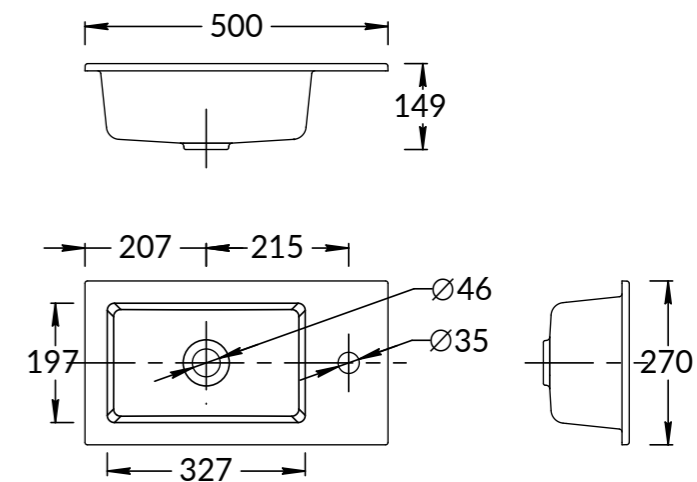

PROR.WB.50
Раковина PRO мебельная/подвесная 50 см
PRO washbasin 50 cm