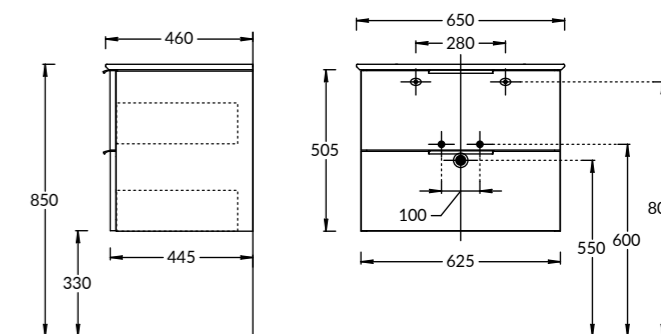

PI.F.65\WHT | PI.F.65\OLM

Тумба PIANO Forte 65 см, 2 ящика, цвета:
белый глянец, «дымчатый вяз»
PIANO furniture unit 65 cm, 2 drawers colours:
"glossy white", "smoky elm"