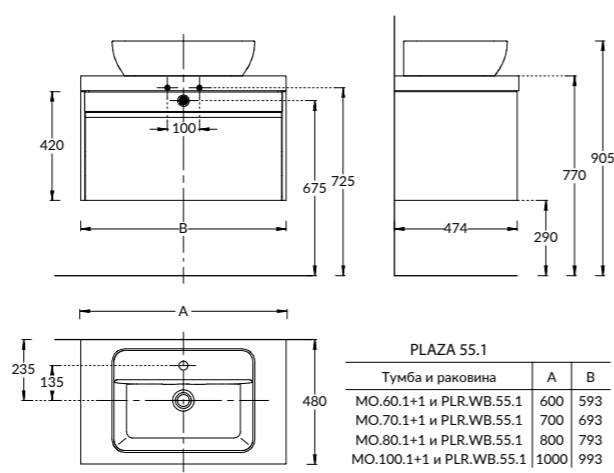

с раковинами CU