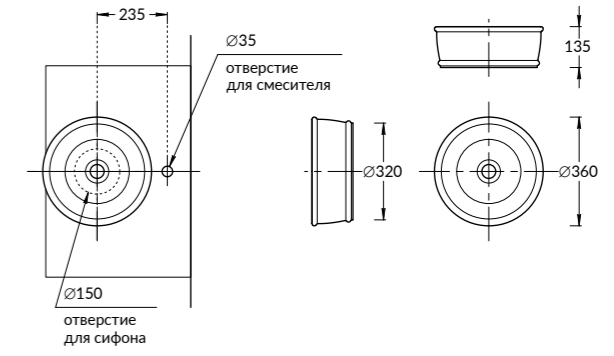

CIRCO

DRR.1\WHT | DRR.1\SAN
Донный клапан с керамической
крышкой в цвет раковин в комплекте
Drain outlet with ceramic cover
for washbasins