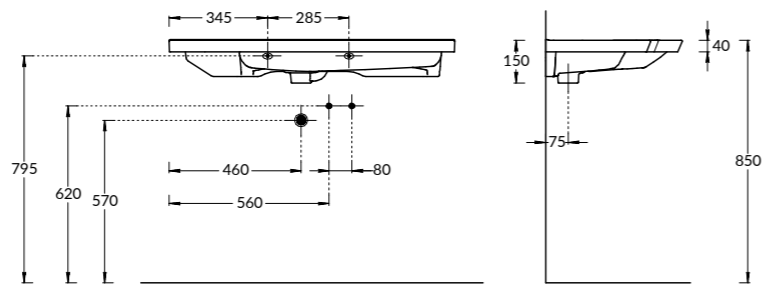

RV.WB.100RH
Раковина RIVA 100 см
с правым расположением чаши
с отверстием под смеситель
RIVA counter washbasin 100 cm
with right bowl position
with a hole for the faucet