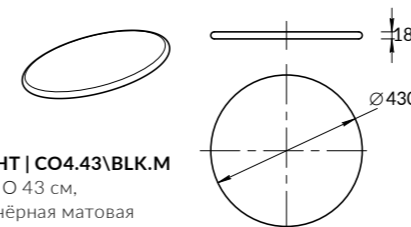

CO4.43\WHT | CO4.43\BLK.M

Полка CONO 43 см,
белая или чёрная матовая
CONO shelf 43 cm white or black matt