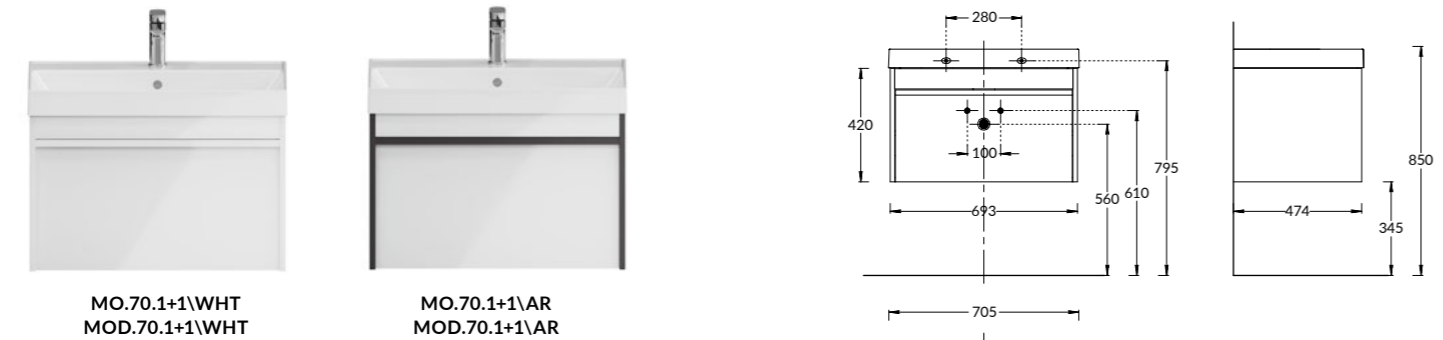

MO.70.1+1\WHT
MOD.70.1+1\WHT

MO.70.1+1\AR
MOD.70.1+1\AR

MO.70.1+1\WHT | MO.70.1+1\AR | MOD.70.1+1\WHT | MOD.70.1+1\AR
Тумба MODULA подвесная 70 см с ящиком 1+1, белый глянцевый, арабика
MODULA furniture unit 70 cm, 2 drawers 1+1. Colours: white-gloss, arabica

Раковина	Столешница	M	N
Buongiorno: BG.WB.60, BG.WB.80, BG.WB.100	—	345	2000
Cubo: CU.WB.70, CU.WB.80, CU.WB.100	—	—	2010
Canaletto: CN.WB.40, CN.WB.60, CN.WB.65 / Circo: CI.WB.36, CI.WB.50 / Plaza: PLR.WB.55, PLR.WB.55.1, PLR.WB.60	CN60, CN70, CN80, CN100	—	1950
Artbasins: CC.WB.50, VE.WB.50, SA.WB.50	CN60, CN70, CN80, CN100	—	1900