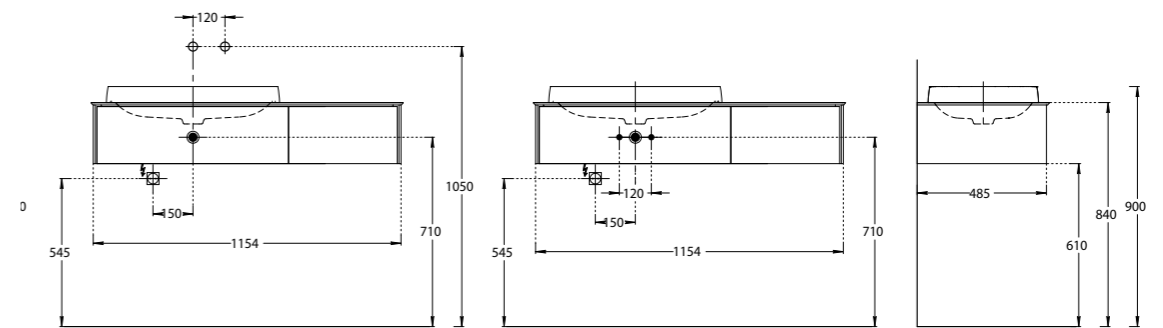

NEW MA.120.2\EGR.M

NEW MA.120.2\MGR.M

NEW MA.120.2\VR.M

NEW MA.90.1\EGR.M | MA.90.1\MGR.M | MA.90.1\VR.M

Тумба MAGICA подвесная, два ящика, 120 см, цвета: вечерний серый матовый, утренний серый матовый, венецианский красный
MAGICA furniture unit 120 cm