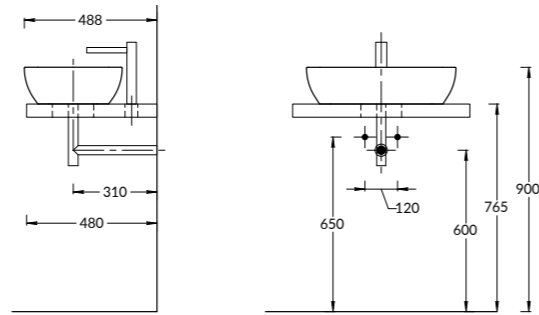

Донный клапан
с цветными раковинами
в комплекте
Valve include
with coloured wash
washbasins

PLR.WB.55.1
Раковина PLAZA накладная 55 см
с отверстием под смеситель
PLAZA counter washbasin 55 cm
with a hole for the faucet