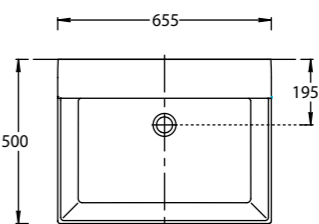

LO.M.65.2\WHT | LO.M.65.2\GRAY
Тумба LOGICA M подвесная 2 ящика 65 см, цвета: белоснежный, серый стальной
LOGICA M furniture unit 65 cm, 2 drawers colours: "snow-white", "steel gray"