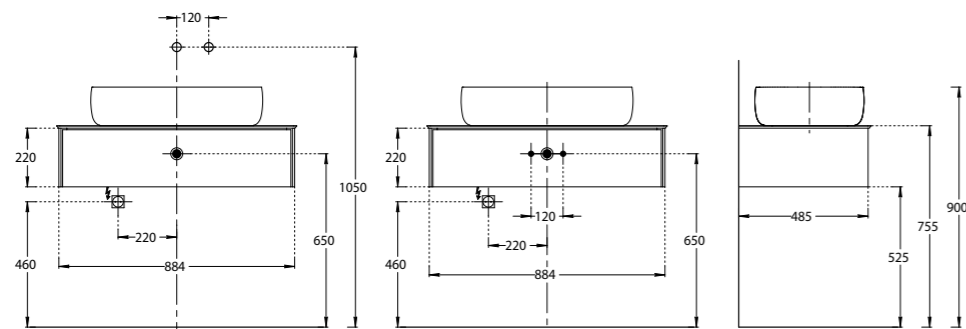

NEW MA.120.2\EGR.M

NEW MA.120.2\MGR.M

NEW MA.120.2\VR.M

NEW MA.90.1\EGR.M | MA.90.1\MGR.M | MA.90.1\VR.M

Тумба MAGICA подвесная, два ящика, 120 см, цвета: вечерний серый матовый, утренний серый матовый, венецианский красный
MAGICA furniture unit 120 cm