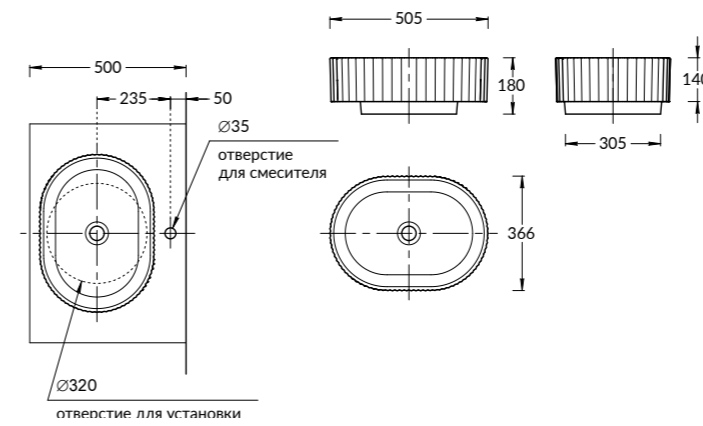

ВАРИАНТЫ УСТАНОВКИ РАКОВИНЫ