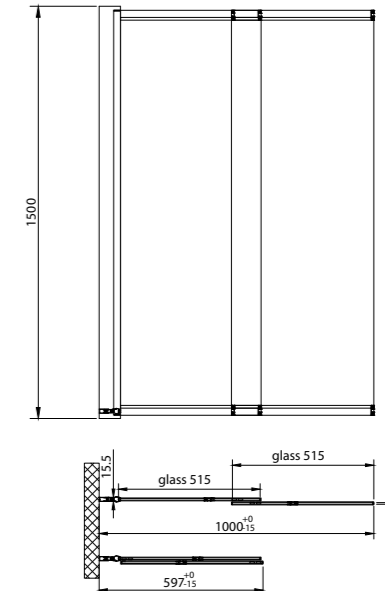

VE.100.BSD.CR
Шторка на ванну VETRO, раздвижная, распашная 100x150, хром
Bathtscreen sliding pivot door VETRO, 100x150, chrome

VE.100.BSD.BLK.M
Шторка на ванну VETRO, раздвижная, распашная 100x150, матовый чёрный
Bathtscreen sliding pivot door VETRO, 100x150, black matt