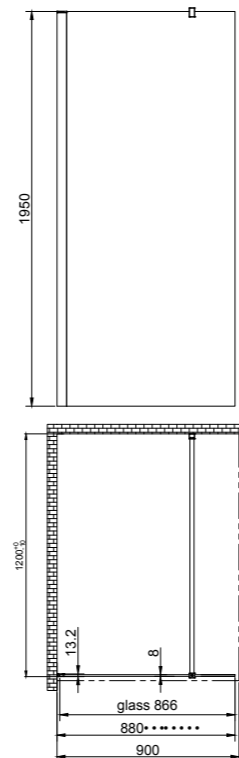

VE.90.WI.CR
Душевая перегородка VETRO, 90x195, хром
Walk-in panel VETRO, 90x195, chrome

VE.90.WI.BLK.M
Душевая перегородка VETRO, 90x195, матовый чёрный
Walk-in panel VETRO, 90x195, black matt

VE.100.WI.CR
Душевая перегородка VETRO, 100x195, хром
Walk-in panel VETRO, 100x195, chrome

VE.100.WI.BLK.M
Душевая перегородка VETRO, 100x195, матовый чёрный
Walk-in panel VETRO, 100x195, black matt