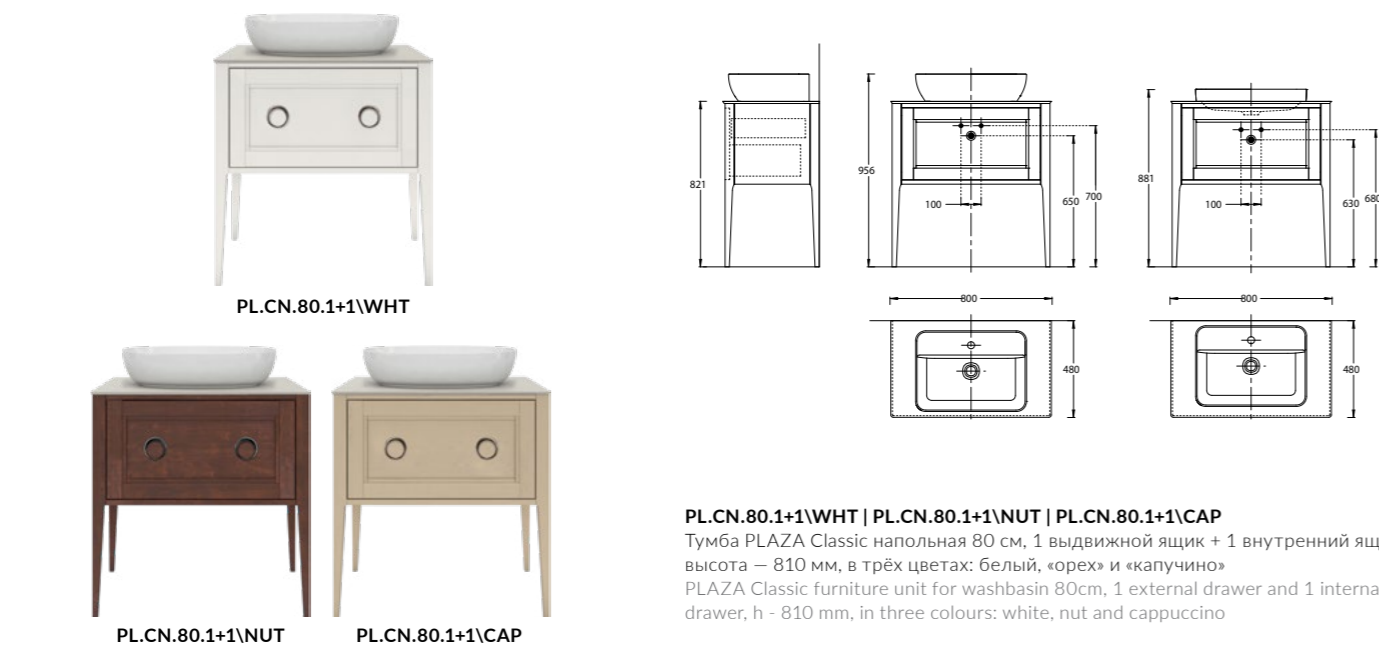

PL.CN.80.1+1\WHT | PL.CN.80.1+1\NUT | PL.CN.80.1+1\CAP
Тумба PLAZA Classic напольная 80 см, 1 выдвижной ящик + 1 внутренний ящик, высота – 810 мм, в трёх цветах: белый, «орех» и «капучино»
PLAZA Classic furniture unit for washbasin 80cm, 1 external drawer and 1 internal drawer, h - 810 mm, in three colours: white, nut and cappuccino