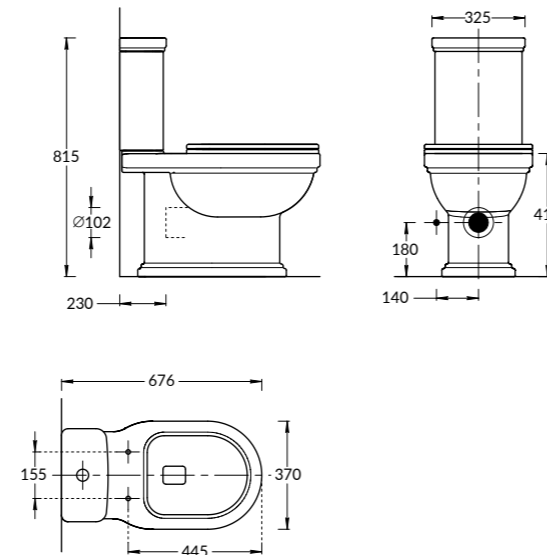

POMPEI

PO.WC.01 Унитаз POMPEI напольный с крепежом без сиденья
PO.CIS.01 Бачок POMPEI с механизмом, прокладкой и крепежом
PO.SEAT.01\WHT Сиденье POMPEI Soft close, белое
PO.SEAT.01\BLK Сиденье POMPEI Soft close, чёрное
PO.SEAT.01\CAM Сиденье POMPEI Soft close, cameo бежевый
PO.wc.01 POMPEI close coupled WC with fasteners without a seat
PO.cis.01 POMPEI toilet tank with mechanism, gasket and fasteners
PO.seat.01\WHT POMPEI seat cover Soft close up, white
PO.seat.01\BLK POMPEI seat cover Soft close up, black
PO.seat.01\CAM POMPEI seat cover Soft close up, cameo beige