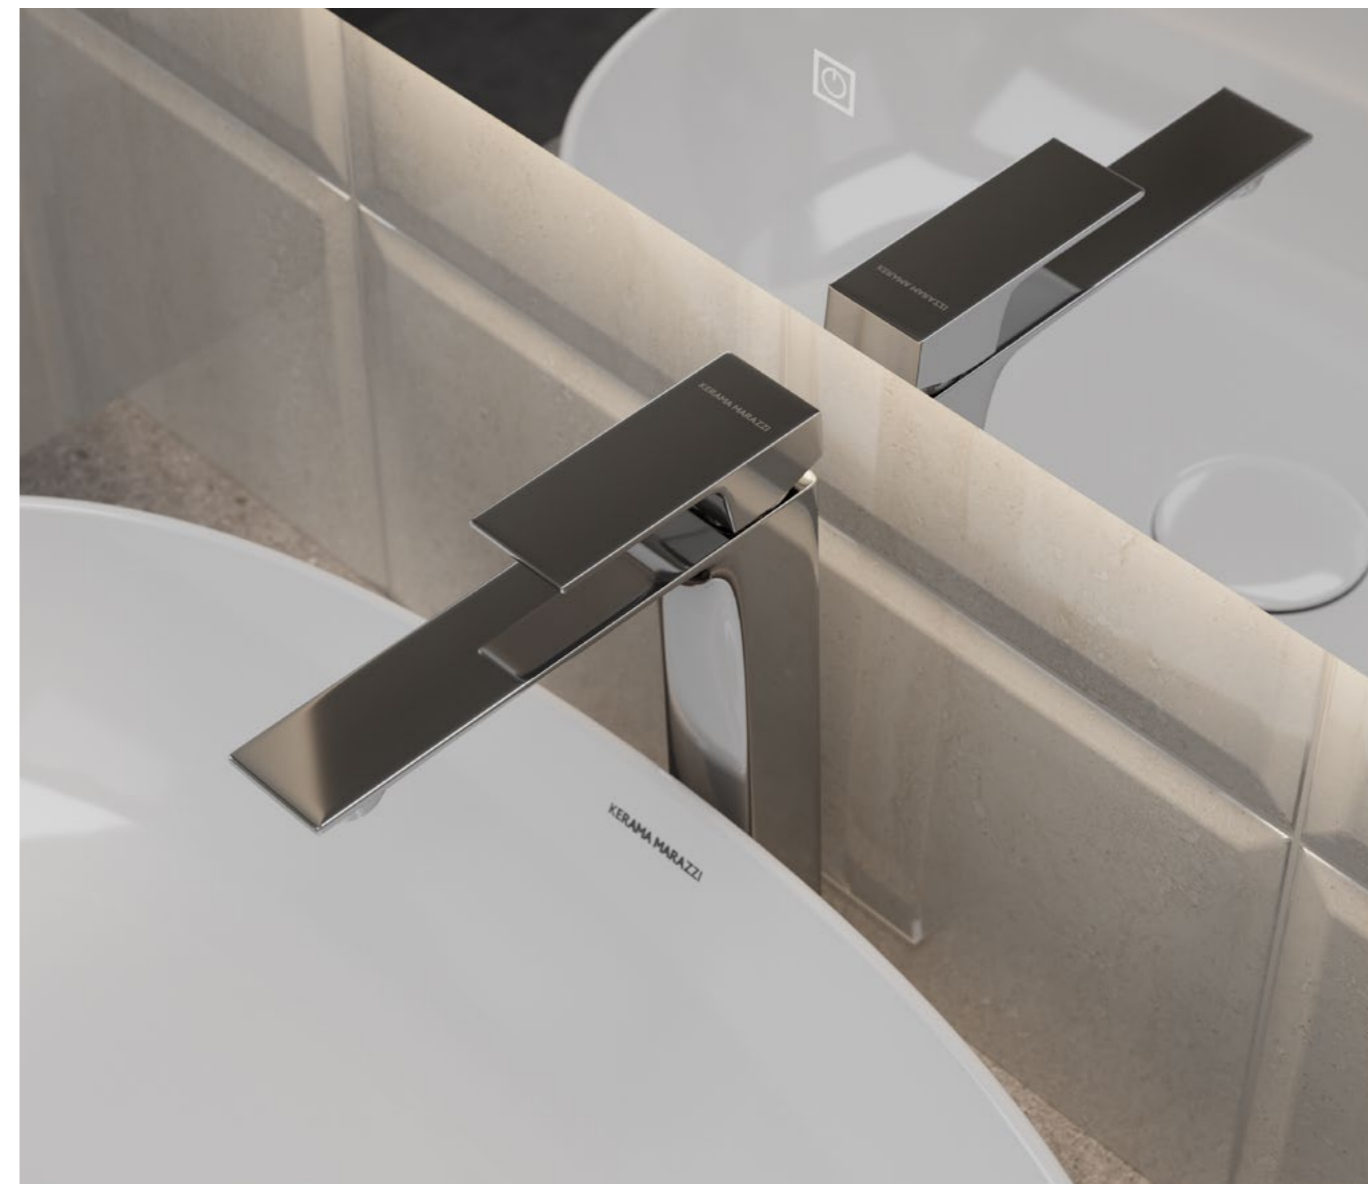

Fioretto

KERAMA MARAZZI

В строгих линиях смесителей FIORETTO для раковины и душа читается стиль, который надолго сохранит свою актуальность. Все позиции, входящие в линейку FIORETTO, сделаны в содружестве с итальянской фабрикой Paini – производителем, имеющим безупречную репутацию и огромный опыт создания надёжной сантехники.

The pure lines of the FIORETTO washbasin and shower faucets showcase a style that will be relevant for a long time. The FIORETTO range is made in collaboration with Paini – an Italian manufacturer with an impeccable reputation and vast experience in creating reliable sanitary ware.

Хром
Chrome

смесители для раковины | washbasin faucets