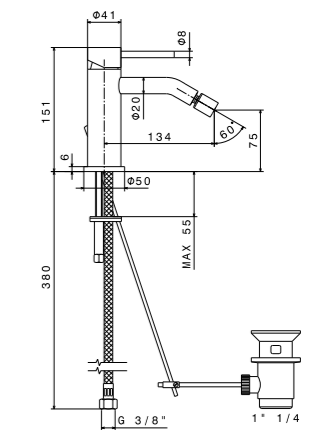

СМЕСИТЕЛЬ ДЛЯ БИДЕ | BIDET

NEW 69623XKM

Смеситель для биде ETERNA с донным клапаном
ETERNA bidet mixer with bottom valve

69623XKM.59.067 Брашированная медь, PVD /
Brushed copper, PVD

69623XKM.50.050 Нержавеющая сталь /
Stainless steel