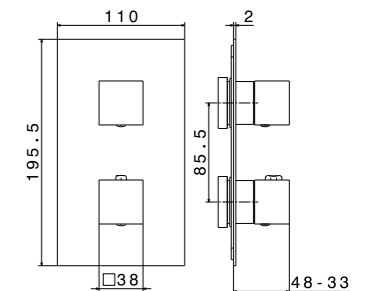

2 И 3 ПОТОКА (ТЕРМОСТАТ)

67648ЕКМ

Встраиваемый термостатический смеситель FUTURA для душа с регулировкой температуры, запорным клапаном и регулировкой напора воды. Соединение 3/4" (вход и выход) с переходником на 1/2". Внешняя часть
Thermostatic concealed faucet FUTURA, with one handle for temperature control and one handle diverter with flow regulator with stop. 3/4" inlets with adapter to 1/2". 1/2" outlets.

67648ЕКМ.21.018 Хром / Chrome
67648ЕКМ.01.093 Матовый чёрный / Matt black