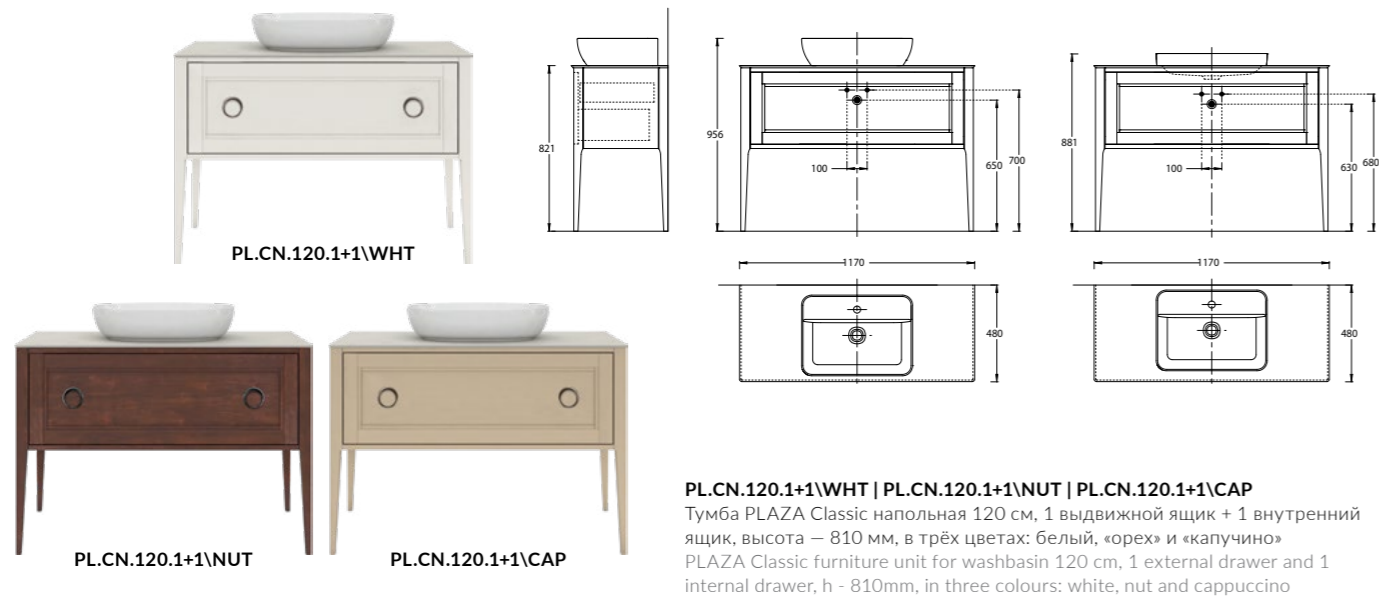

PL.N.SH.55\BLK
Полка PLAZA Next металлическая с крышкой 55 см, цвет чёрный матовый
PLAZA Next METAL SHELF WITH COVER 55 cm black matt colour

PLAZA CLASSIC

PL.CN.120.1+1\WHT | PL.CN.120.1+1\NUT | PL.CN.120.1+1\CAP
 Тумба PLAZA Classic напольная 120 см, 1 выдвижной ящик + 1 внутренний ящик, высота – 810 мм, в трёх цветах: белый, «орех» и «капучино»
 PLAZA Classic furniture unit for washbasin 120 cm, 1 external drawer and 1 internal drawer, h - 810mm, in three colours: white, nut and cappuccino