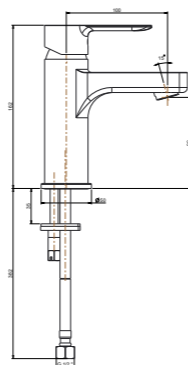

Смеситель SONATA для раковины
без донного клапана
Basin mixer SONATA
without pop-up waste set

P4CR205ZNM Хром / Chrome
P4YO205ZNM Матовый чёрный / Matt black