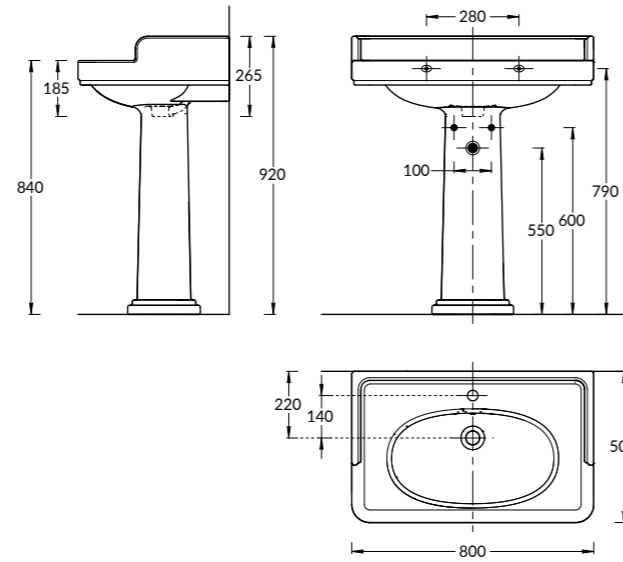

POMPEI

PO.WB.80 / PO.COL.01
Раковина POMPEI 80 см с пьедесталом
POMPEI washbasin 80 cm with pedestal