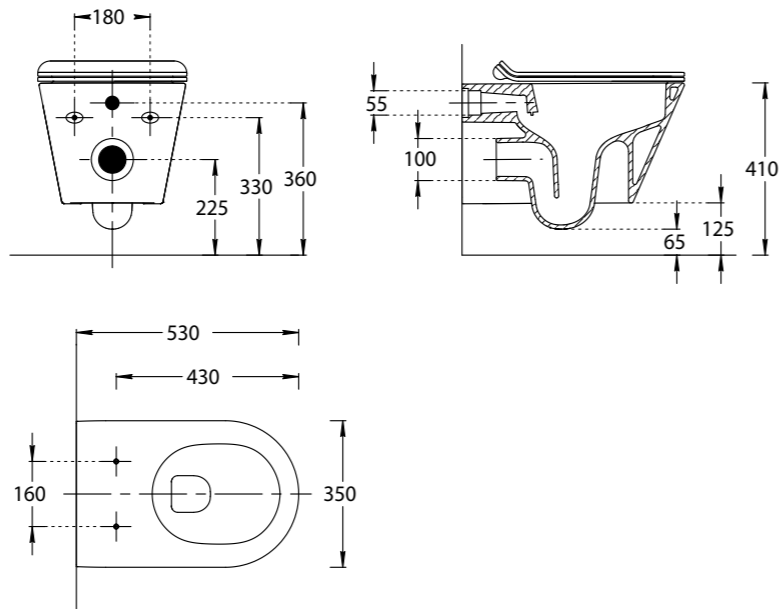

PLAZA MODERN

RIMUP+

PLMR.WC.01 + PLMR.CIS.01

PLMR.SEAT.02\WHT
Унитаз-моноблок Plaza Modern RimUp+ напольный, безободковый белый глянцевый
Бачок для унитаза Plaza Modern белый глянцевый
Сиденье PLAZA Modern/ BG Slim Soft close цвет белый
Toilet Monoblock Plaza Modern RimUp+ floor standing, rimless white glossy
Toilet bowl Plaza Modern white glossy
Seat PLAZA Modern/ BG Slim Soft close, white

XPRO.WC.02
XPRO.R.SEAT.02\WHT
Сиденье для унитаза XPRO без микролифта, цвет белый
XPRO seat cover without sof close, white

XPRO.WC.02
XPRO.B.SEAT.02\WHT
Сиденье для унитаза XPRO с микролифтом, цвет белый
XPRO seat cover with sof close, white

RIMUP

PLMR.WC.02
PLMR.SEAT.02\WHT

Унитаз PLAZA Modern подвесной безободковый с крепежом
Сиденье PLAZA Modern/ BG Slim Soft close, цвет белый
PLAZA Modern wall hung WC with system Rimless
PLAZA Modern duroplast soft close seat cover for wall hung WC

PLM.BIDET.02
Биде PLAZA Modern подвесное белое глянцевое
PLAZA Modern wall hung bidet, white glossy

AM101\1120KM
Скрытая система инсталляции для подвесного унитаза
Pre-wall installation system for wall hung toilet

M571KM
Кнопка управления для скрытых систем инсталляции, хром-глянец, чёрный матовый, белый глянцевый
Flush plate for pre-wall installation systems, polished chrome, black matt, white glossy

A105/1000KM
Скрытая система инсталляции для подвесного биде
Pre-wall installation system for wall hung bidet