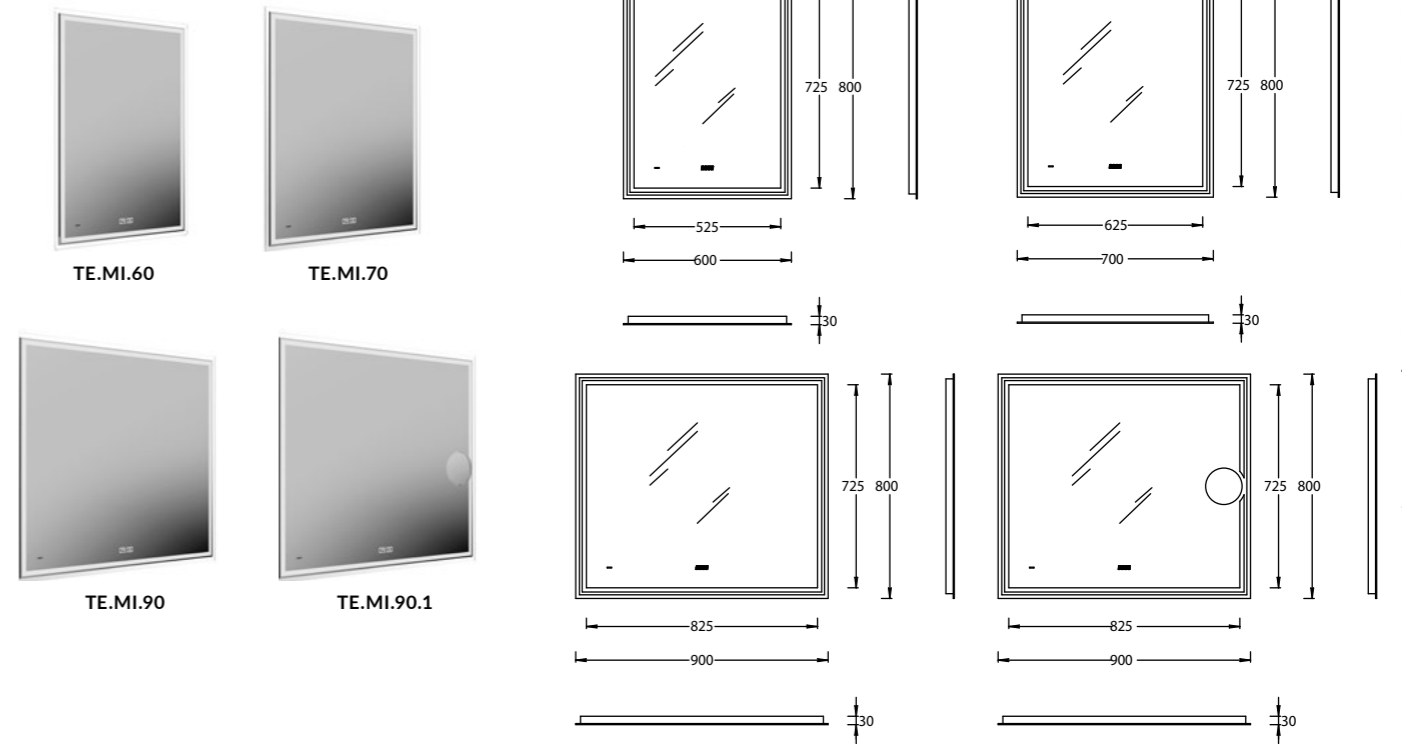

TE.MI.60 | TE.MI.70 | TE.MI.90 | TE.MI.90.1
Зеркало TECNO с LED 60 см с подсветкой, с функцией антизапотевания, белый гляцевый
Зеркало TECNO с LED 70 см с подсветкой, с функцией антизапотевания, белый гляцевый
Зеркало TECNO с LED 90 см с подсветкой, с функцией антизапотевания, белый гляцевый
Зеркало TECNO с LED 90 см с макролинзой, с подсветкой, с функцией антизапотевания, белый гляцевый
TECNO mirror 60 cm | TECNO mirror 70 cm | TECNO mirror 80 cm | TECNO mirror 90 cm