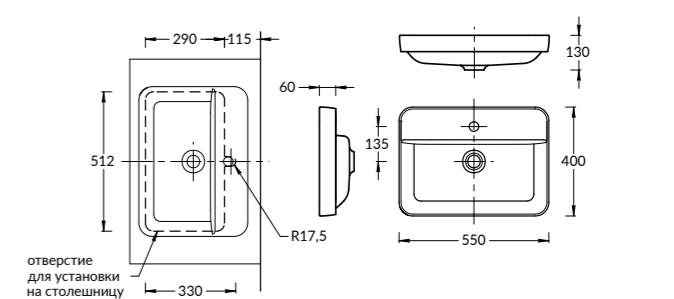

PLAZA

Донный клапан
с цветными раковинами
в комплекте
Valve include
with coloured wash washbasins

Донный клапан
с цветными раковинами
в комплекте
Valve include
with coloured wash
washbasins