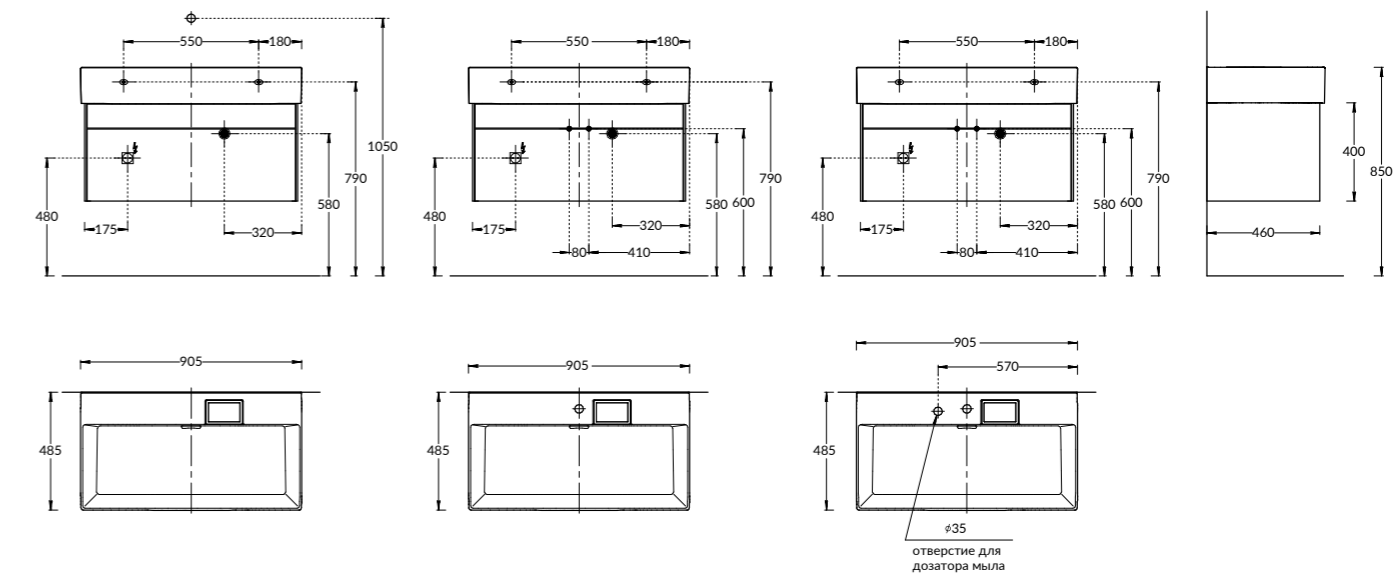

LO.M.WB.65

Раковина LOGICA M мебельная/подвесная со встроенной внутренней частью смесителя 65 см, белая глянцевая
Внешняя часть смесителя приобретается отдельно (излив и рукоятка).
LOGICA M washbasin 65 cm