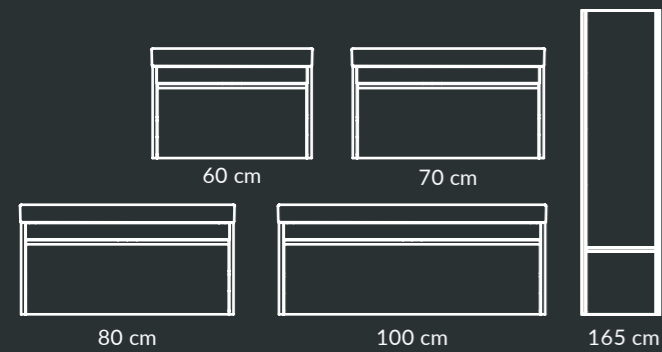

Modula

В названии новой мебели MODULA отражены её главные преимущества: модульность, большое количество доступных опций. Потребители по своему вкусу могут собрать понравившийся вариант из внушительного числа возможных комбинаций, которые предлагает эта серия.

The very name of the new MODULA furniture speaks of its main advantages: it is modular and grants unlimited possibilities. Customers can try numerous combinations available in this collection to create a furniture set that fits their taste.

тумба | furniture
MO.80.1+1\WHT | 80 CM