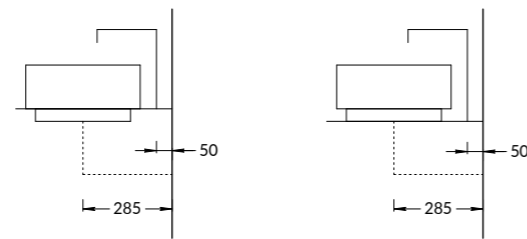

ВАРИАНТЫ УСТАНОВКИ РАКОВИНЫ