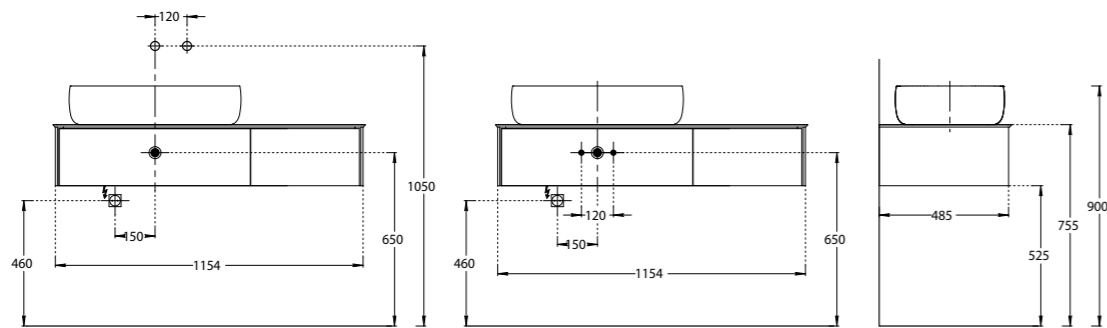

NEW MA.120.2\EGR.M

NEW MA.120.2\MGR.M

NEW MA.120.2\VR.M

NEW MA.90.1\EGR.M | MA.90.1\MGR.M | MA.90.1\VR.M

Тумба MAGICA подвесная, два ящика, 120 см, цвета: вечерний серый матовый, утренний серый матовый, венецианский красный
MAGICA furniture unit 120 cm