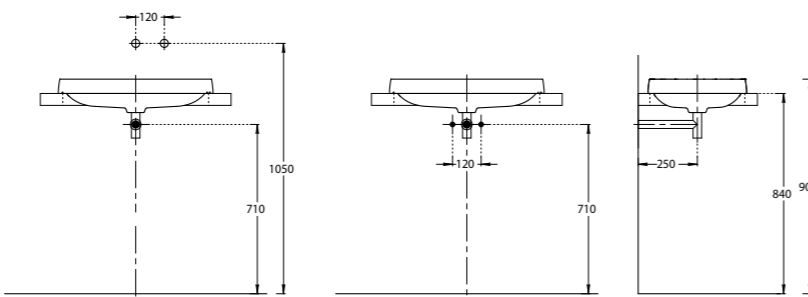

NEW MA.WBI.65\STG

NEW MA.WB.65 | MA.WB.65 | MA.WB.65

Раковина MAGICA встраиваемая с одним отверстием, 65 см, цвета: белый глянцевый, серый камень, бежевый камень
MAGICA semi-recessed washbasin 65 cm

NEW MA.90.1\EGR.M

NEW MA.90.1\MGR.M

NEW MA.90.1\VR.M

NEW MA.90.1\EGR.M | MA.90.1\MGR.M | MA.90.1\VR.M

Тумба MAGICA подвесная, один ящик, 90 см, цвета: вечерний серый матовый, утренний серый матовый, венецианский красный
MAGICA furniture unit 90 cm