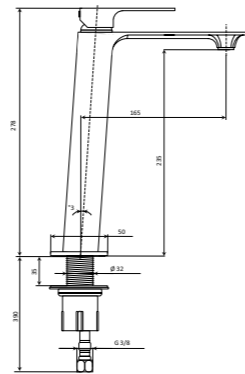

Высокий смеситель FIORETTO для раковины без донного клапана, хром
Basin mixer FIORETTO, high version for above counter basin, without pop-up waste set, chrome