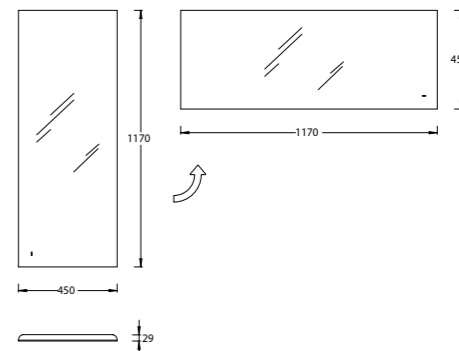

CONO • PLAZA • POMPEI

CO.MI.P.70\WHT | CO.MI.P.70\BLK
Зеркало с подсветкой CONO 70 см, круглое белое, круглое чёрное
CONO LED mirror 70 cm, round white, round black

CO.MI.P.PL.42\WHT | CO.MI.P.PL.42\BLK
Зеркало CONO 42 см, вертикальное овальное белое, овальное чёрное, с подсветкой LED
CONO mirror 42 cm, vertical and oval white, ertical and oval black, with LED light

PL.N.MI.60\BLK
Панель с зеркалом PLAZA Next 60x100 см с подсветкой LED
PLAZA Next Mirror 60x100 cm with LED light

PL.C.MI.65\WHT | PL.C.MI.65\CAP | PL.C.MI.65\NUT
Панель с зеркалом PLAZA Classic 65 см в трёх цветах: белый, «капучино» и «орех»
PLAZA Classic mirror 65 cm in three colours: white, cappuccino and nut

NEW VE.R.MI.115WHT
Зеркало Vetrata r 72x115.5 сенсор со сменой цвета подсветки и функция антизапотевания, белое
Mirror Vetrata r 72x115 cm sensor with color changing backlight and anti-fog, white

NEW VE.R.MI.100WHT
Зеркало Vetrata r 40x103.5 сенсор со сменой цвета подсветки и функция антизапотевания, белое
Mirror Vetrata r 40x103.5 cm sensor with color changing backlight and anti-fog, white

NEW VE.S.MI.117WHT
Зеркало Vetrata s 45x117 сенсор со сменой цвета подсветки и функция антизапотевания, белое
Mirror Vetrata s 45x117 cm sensor with color changing backlight and anti-fog, white

NEW VE.S.MI.90WHT
Зеркало Vetrata s 45x90 сенсор со сменой цвета подсветки и функция антизапотевания, белое
Mirror Vetrata s 45x90 cm sensor with color changing backlight and anti-fog, white