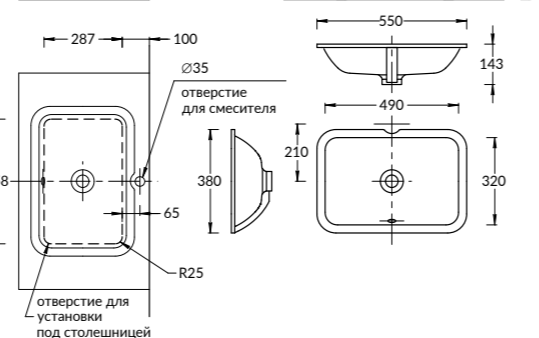

PLR.WBI.55.1
Раковина PLAZA 55 см, встраиваемая сверху
PLAZA semi-recessed washbasin 55 cm