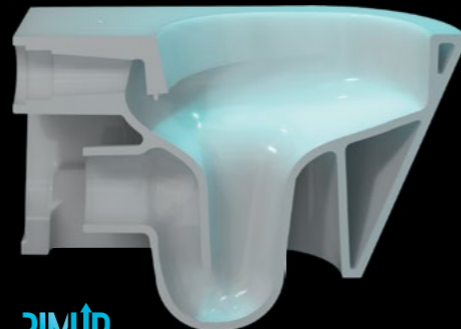

Удобство и чистота

RIMUP
RIMUP+

- Усовершенствованная система безободкового смыва.
- The advanced rimless flush system.

Картриджи KEROX, GALATRON

В смесителях, изготовленных для **KERAMA MARAZZI** компанией Newform, используются надёжные и долговечные керамические картриджи **KEROX**, **GALATRON**.

The faucets made for **KERAMA MARAZZI** by Newform uses reliable and durable **KEROX**, **GALATRON** ceramic cartridges.