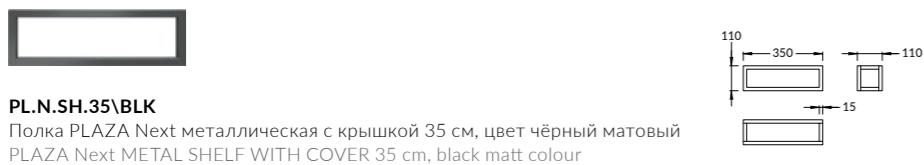

PL.N.SH.35\BLK
Полка PLAZA Next металлическая с крышкой 35 см, цвет чёрный матовый
PLAZA Next METAL SHELF WITH COVER 35 cm, black matt colour