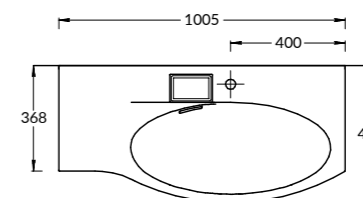

RV.WB.100LH
Раковина RIVA 100 см
с левым расположением чаши
с отверстием под смеситель
RIVA counter washbasin 100 cm
with left bowl position
with a hole for the faucet