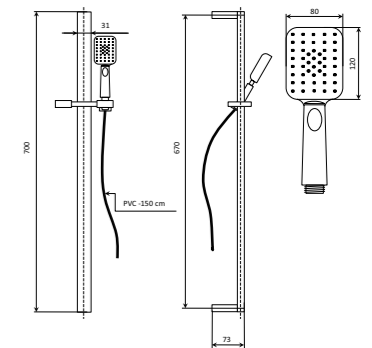

Душевой гарнитур FIORETTO 700, хром
Shower set FIORETTO 700, chrome

V2CR6911KM