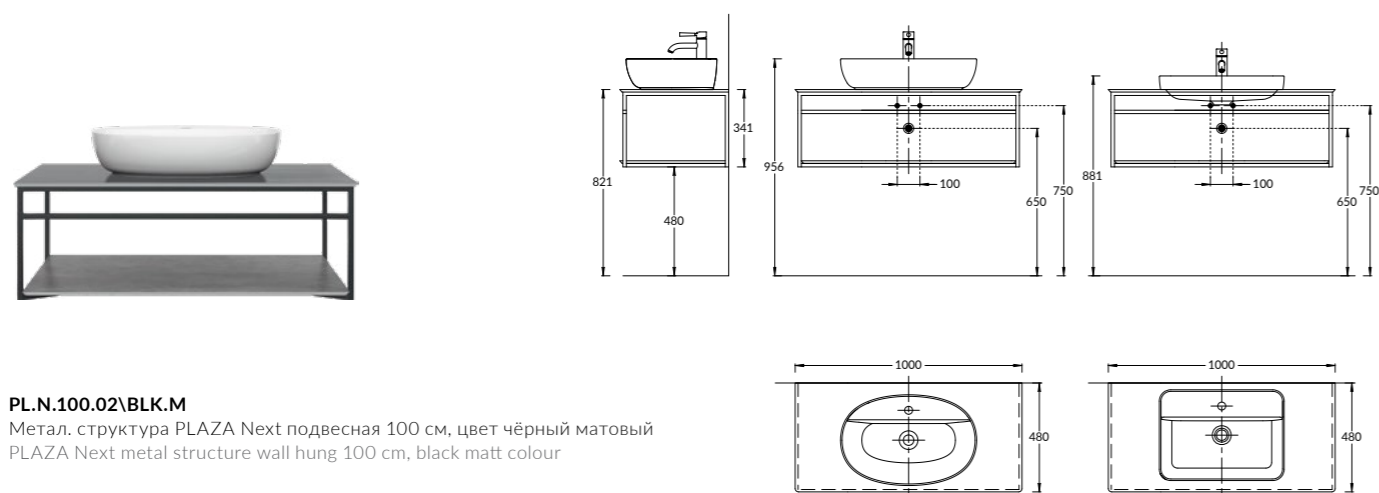

PL.N.100.02\BLK.M
Метал. структура PLAZA Next подвесная 100 см, цвет чёрный матовый
PLAZA Next metal structure wall hung 100 cm, black matt colour