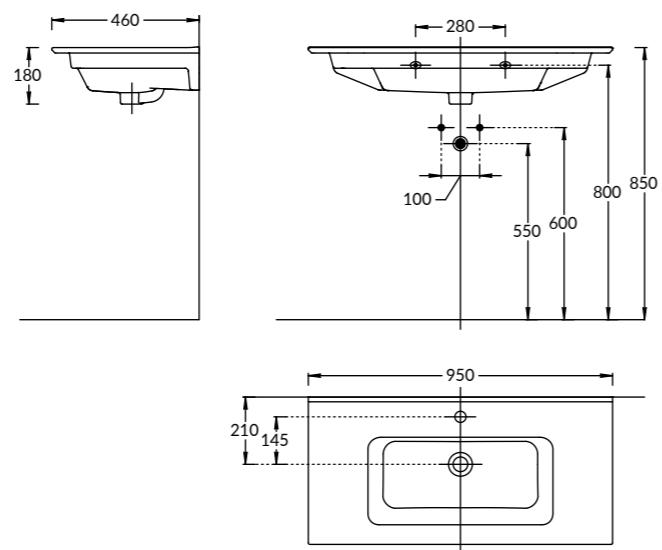

PI.WB.75
Раковина PIANO 75 см с крепежом
PIANO washbasin 75cm