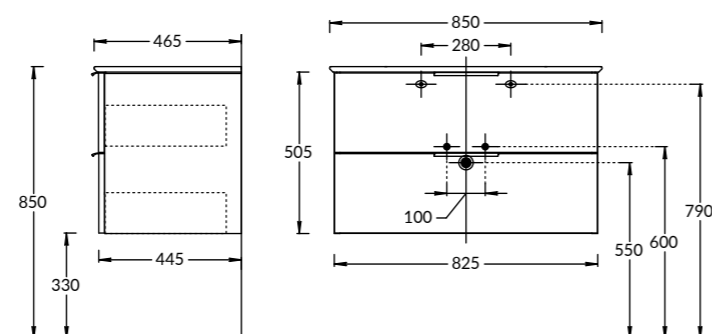

PI.F.75\WHT

PI.F.75\WHT | PI.F.75\OLM

Тумба PIANO Forte 75 см, 2 ящика, цвета:
 белый глянец, «дымчатый вяз»
 PIANO furniture unit 75 cm, 2 drawers colours:
 "glossy white", "smoky elm"

PI.F.85\WHT

PI.F.85\WHT | PI.F.85\OLM