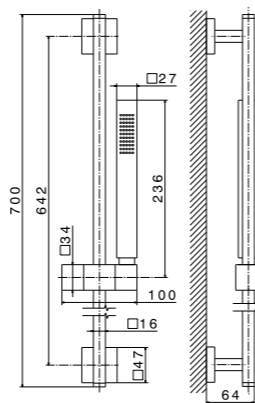

FUTURA. ДУШЕВАЯ СИСТЕМА ВСТРОЕННОГО МОНТАЖА | BUILT-IN SHOWER SYSTEM

858KM

Ручной душ FUTURA с держателем для лейки и шлангом, без выхода для подачи воды
FUTURA hand shower with shower head holder and hose, without water outlet

858KM.21.018 Хром / Chrome
858KM.01.093 Матовый чёрный / Matt black

833KM

Душевая стойка FUTURA длиной 150 см с подвижным держателем лейки ручного душа из пластика и шлангом из ПВХ. Без выхода для подачи воды
Complete shower set FUTURA, with ABS hand shower, LL. 150 cm flexible, without wall union

833KM.21.018 Хром / Chrome
833KM.01.093 Матовый чёрный / Matt black