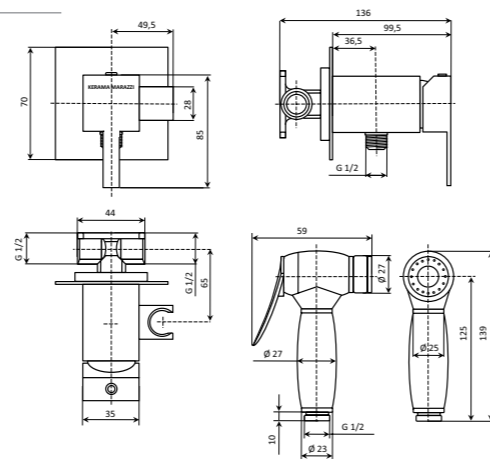

FIORETTO. ГИГИЕНИЧЕСКИЙ ДУШ | WC

V253CR442RUKM

Смеситель FIORETTO с гигиеническим душем и держателем для лейки, хром
WC/bidet mixer FIORETTO, with integrated hand shower set, colour chrome