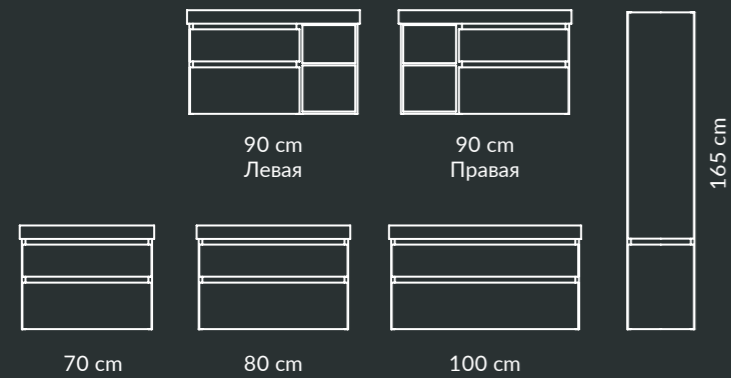

Субо

Серия CUBO — идеальный дуэт архитектуры и дизайна в ванной комнате. Очертания раковин и мебели отражают актуальные веяния итальянского дизайна.

CUBO is the perfect duo of architecture and design in the bathroom. The washbasins and furniture reflect the current trends in Italian design.

раковина | washbasin
CU.WB.80 | 80 CM