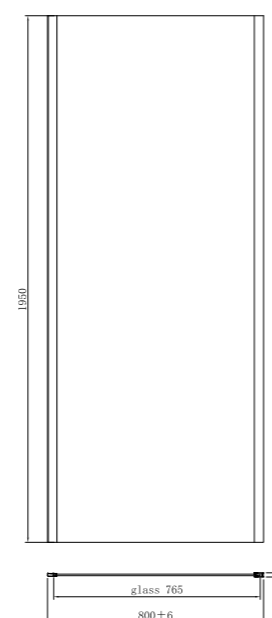

80	90	100
B	800	900	1000
H	1950	1950	1950

Данный артикул не является самостоятельным ограждением. Комбинация размеров распашной или раздвижной двери с размерами боковой панели создает душевой уголок.