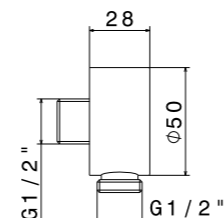

2299KM

Вывод для подачи воды
Wall union

2299KM.21.018 Хром / Chrome
2299KM.01.093 Матовый чёрный / Matt black
2299KM.M0.071 Золотой атласный / Gold satin