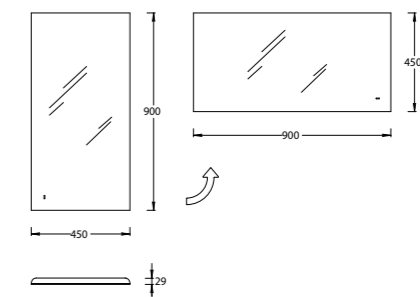

CONO • PLAZA • POMPEI

CO.MI.P.70\WHT | CO.MI.P.70\BLK
Зеркало с подсветкой CONO 70 см, круглое белое, круглое чёрное
CONO LED mirror 70 cm, round white, round black

CO.MI.P.PL.42\WHT | CO.MI.P.PL.42\BLK
Зеркало CONO 42 см, вертикальное овальное белое, овальное чёрное, с подсветкой LED
CONO mirror 42 cm, vertical and oval white, ertical and oval black, with LED light

PL.N.MI.60\BLK
Панель с зеркалом PLAZA Next 60x100 см с подсветкой LED
PLAZA Next Mirror 60x100 cm with LED light

PL.C.MI.65\WHT | PL.C.MI.65\CAP | PL.C.MI.65\NUT
Панель с зеркалом PLAZA Classic 65 см в трёх цветах: белый, «капучино» и «орех»
PLAZA Classic mirror 65 cm in three colours: white, cappuccino and nut

NEW VE.R.MI.115WHT
Зеркало Vetrata r 72x115.5 сенсор со сменой цвета подсветки и функция антизапотевания, белое
Mirror Vetrata r 72x115 cm sensor with color changing backlight and anti-fog, white

NEW VE.R.MI.100WHT
Зеркало Vetrata r 40x103.5 сенсор со сменой цвета подсветки и функция антизапотевания, белое
Mirror Vetrata r 40x103.5 cm sensor with color changing backlight and anti-fog, white

NEW VE.S.MI.117WHT
Зеркало Vetrata s 45x117 сенсор со сменой цвета подсветки и функция антизапотевания, белое
Mirror Vetrata s 45x117 cm sensor with color changing backlight and anti-fog, white

NEW VE.S.MI.90WHT
Зеркало Vetrata s 45x90 сенсор со сменой цвета подсветки и функция антизапотевания, белое
Mirror Vetrata s 45x90 cm sensor with color changing backlight and anti-fog, white