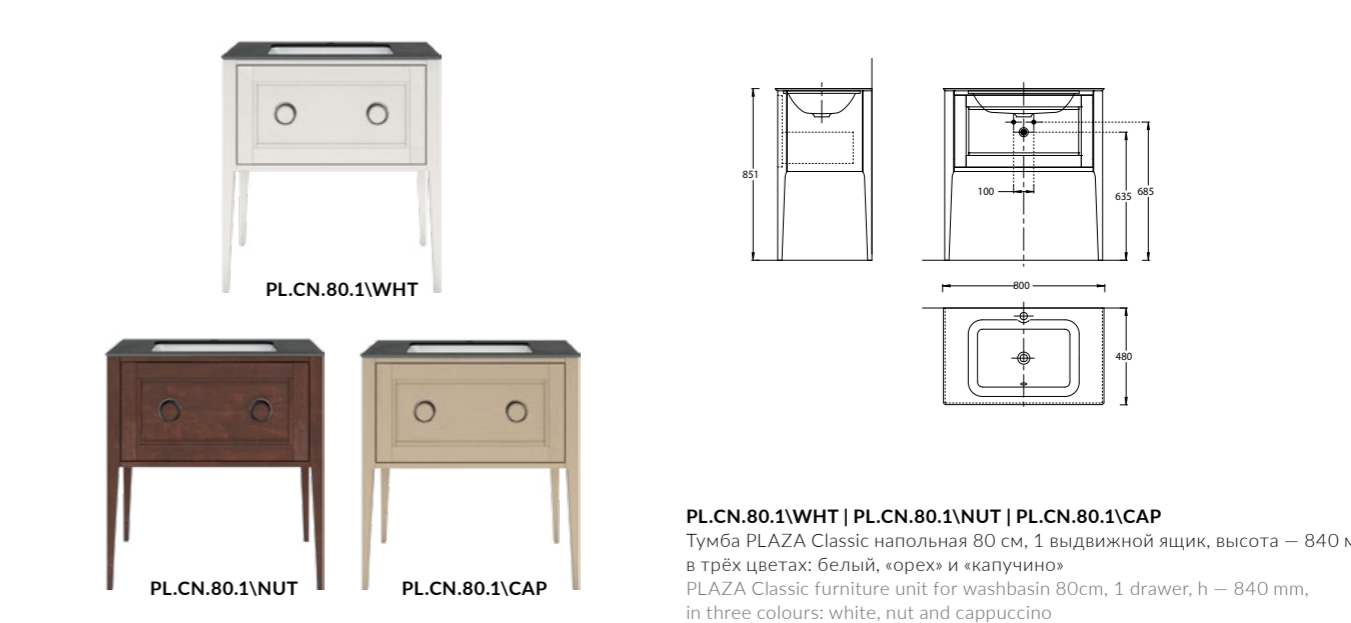

PL.CN.80.1\WHT | PL.CN.80.1\NUT | PL.CN.80.1\CAP
Тумба PLAZA Classic напольная 80 см, 1 выдвижной ящик, высота – 840 мм, в трёх цветах: белый, «орех» и «капучино»
PLAZA Classic furniture unit for washbasin 80cm, 1 drawer, h – 840 mm, in three colours: white, nut and cappuccino