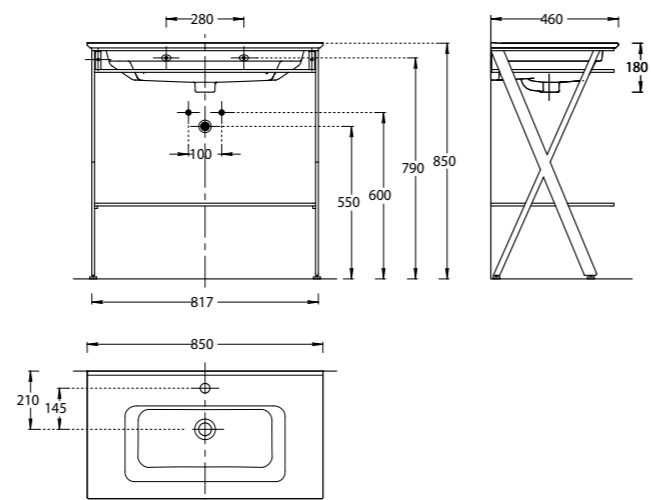

PIA.N.85\BLK.M

Метал. структура PIANO Next напольная 85 см,
цвет чёрный матовый
PIANO Next floor standing metal structure 85 cm,
black matt colour