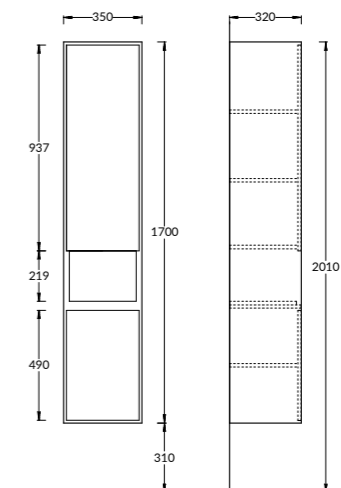

Пенал PLAZA Modern подвесной 170 см, 2 дверцы, белый
PLAZA Modern tall unit wall hung 170 cm, 2 doors