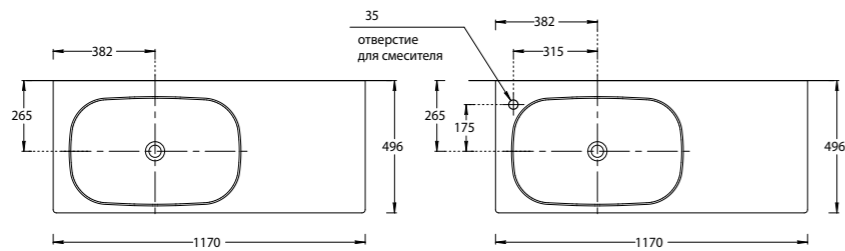

NEW MA.120.2\EGR.M

NEW MA.120.2\MGR.M

NEW MA.120.2\VR.M

NEW MA.90.1\EGR.M | MA.90.1\MGR.M | MA.90.1\VR.M

Тумба MAGICA подвесная, два ящика, 120 см, цвета: вечерний серый матовый, утренний серый матовый, венецианский красный
MAGICA furniture unit 120 cm