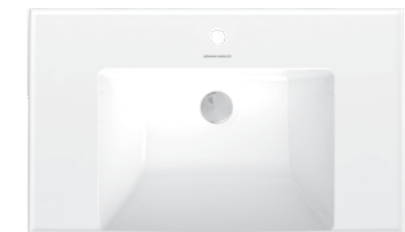

раковина | washbasin
CU.WB.80 | 80 CM

Раковина 80 см
Уменьшенная версия 100-сантиметровой раковины с удобной площадкой по краям.

Washbasin 80 см
A reduced variant of the 100 cm washbasin with a convenient platform around the edges.