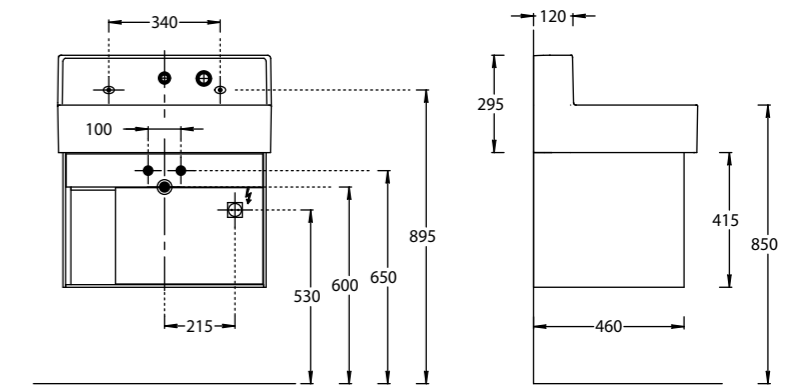

LO.90.2\WHT | LO.90.2\SAN | LO.90.2\ST
Тумба LOGICA подвесная 2 ящика 90 см, цвета: белоснежный, песчаный, стальной серый
LOGICA furniture unit 90 cm, 2 drawers colours: "snow-white", "sandy", "steel gray"

LO.60.2\WHT | LO.60.2\SAN | LO.60.2\ST
Тумба LOGICA подвесная 2 ящика 60 см, цвета: белоснежный, песчаный, стальной серый
LOGICA furniture unit 60 cm, 2 drawers colours: "snow-white", "sandy", "steel gray"

LO.70.2\WHT | LO.70.2\SAN | LO.70.2\ST
Тумба LOGICA подвесная 2 ящика 70 см, цвета: белоснежный, песчаный, стальной серый
LOGICA furniture unit 70 cm, 2 drawers colours: "snow-white", "sandy", "steel gray"

LO.M.65.2\WHT | LO.M.65.2\GRAY
Тумба LOGICA M подвесная 2 ящика 65 см, цвета: белоснежный, серый стальной
LOGICA M furniture unit 65 cm, 2 drawers colours: "snow-white", "steel gray"

LO.TRL.70\BLK.M
держатель для полотенец LOGICA 70 см чёрный матовый
towel holder LOGICA 70 cm, matt black

LO.TRL.90\BLK.M
держатель для полотенец LOGICA 90 см чёрный матовый
towel holder LOGICA 90 cm, matt black