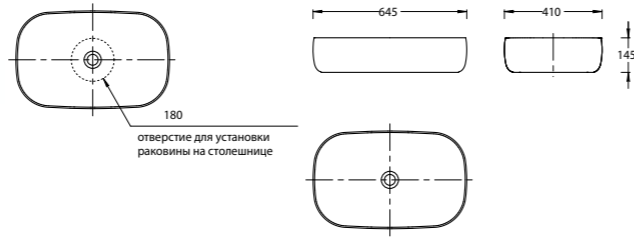

NEW MA.WB.65\STG