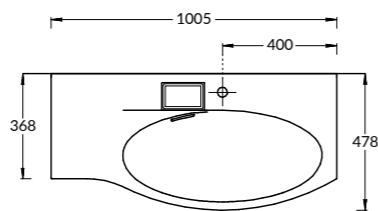

RV.WB.100RH
Тумба RIVA правая 100 см
RIVA furniture unit 100 cm right