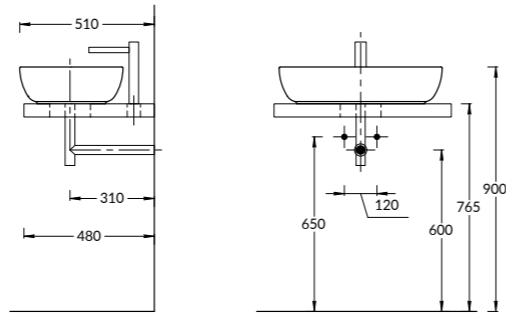

Донный клапан
с цветными раковинами
в комплекте
Valve include
with coloured wash washbasins

PLR.WB.60.1
Раковина PLAZA накладная 60 см
с отверстием под смеситель
PLAZA counter washbasin 60 cm
with a hole for the faucet