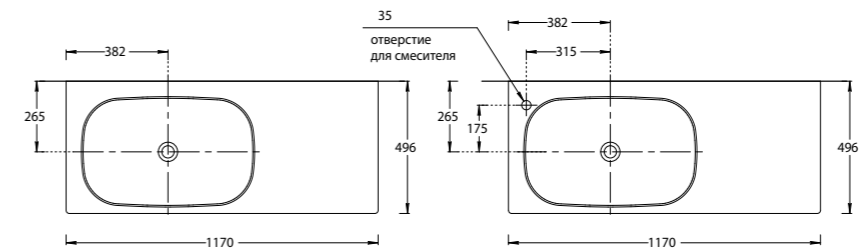

NEW MA.120.2\EGR.M

NEW MA.120.2\MGR.M

NEW MA.120.2\VR.M

NEW MA.90.1\EGR.M | MA.90.1\MGR.M | MA.90.1\VR.M

Тумба MAGICA подвесная, два ящика, 120 см, цвета: вечерний серый матовый, утренний серый матовый, венецианский красный
MAGICA furniture unit 120 cm