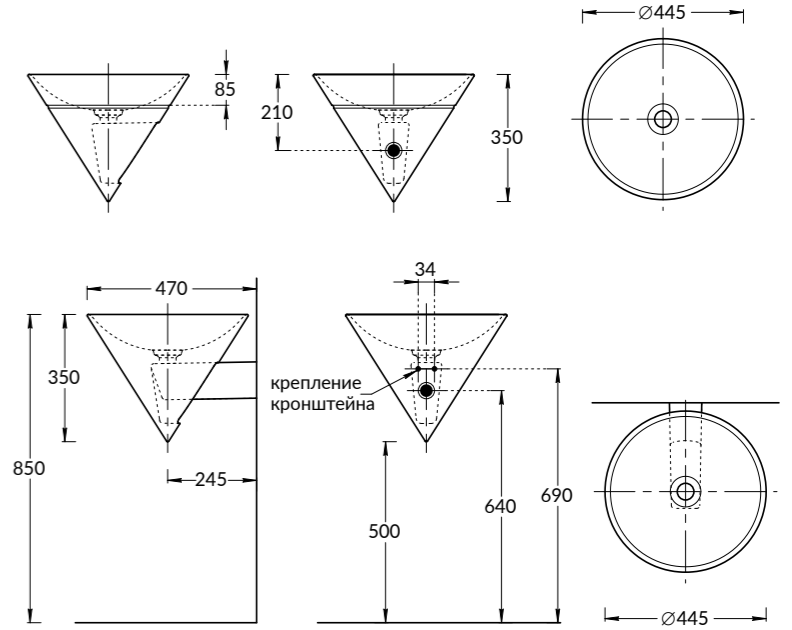

FWB.CO

Кронштейн для раковины CONO, белый
Basin bracket CONO, white