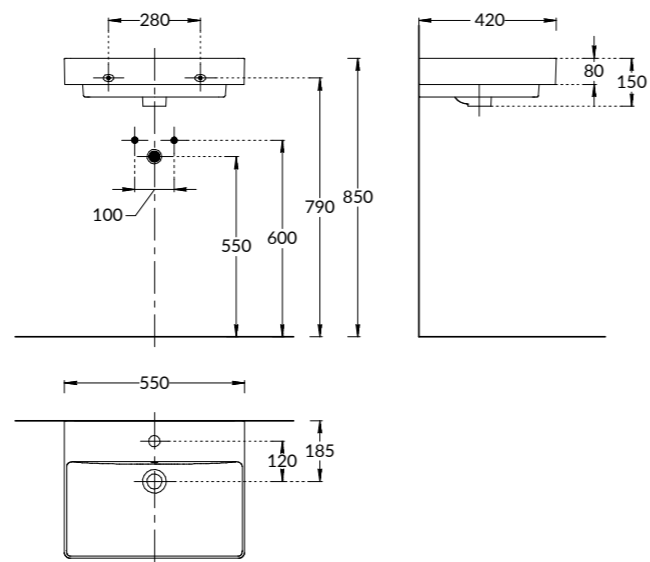

*Подходит для раковины PL.wb.55.02
Buongiorno 55, 60, 80
* Fits for BUONGIORNO 55, 60, 80 cm washbasins

*Подходит для раковины PL.wb.55.02
Buongiorno 55, 60, 80
* Fits for BUONGIORNO 55, 60, 80 cm washbasins