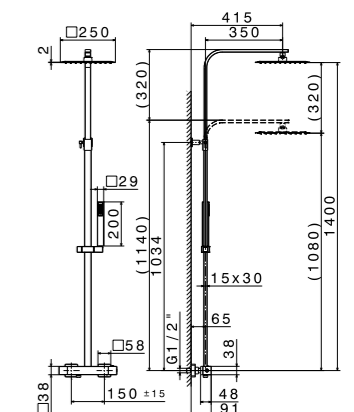

FUTURA. ДУШЕВАЯ КОЛОННА ВНЕШНЕГО МОНТАЖА | EXTERNAL SHOWER SYSTEM

61158KM

Душевая колонна FUTURA с термостатическим смесителем в комплекте с переключателем потоков, квадратной верхней одноструйной душевой лейкой из нержавеющей стали, с ручным душем и шлангом из ПВХ
Shower pillar FUTURA with exposed thermostatic faucet complete of diverter, stainless steel head shower and ABS single-jet hand shower set

61158KM.21.018 Хром / Chrome
61158KM.01.093 Матовый чёрный / Matt black