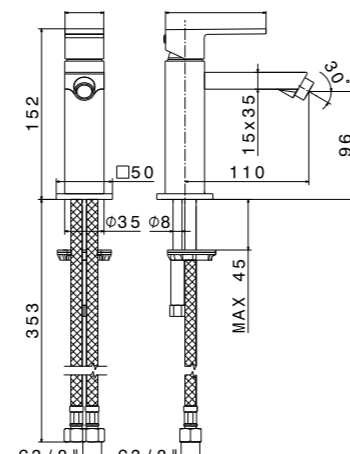

FUTURA. СМЕСИТЕЛИ ДЛЯ БИДЕ | BIDET

66425KM

Смеситель однорычажный FUTURA для биде с донным клапаном 1 1/4". Соединение 3/8"
Single lever bidet faucet FUTURA with 1 1/4" pop-up waste set. 3/8" female connection hoses

66425KM.21.018 Хром / Chrome
66425KM.01.093 Матовый чёрный / Matt black