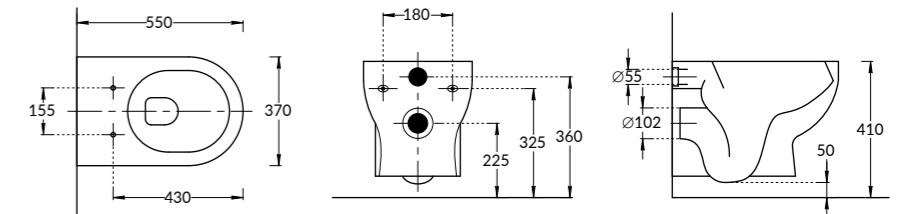

Унитаз безободковый подвесной BUONGIORNO PRO.
Сиденье BUONGIORNO PRO Slim soft close, белый
BUONGIORNO PRO wall hung WC. BUONGIORNO PRO seat cover Slim soft close, white