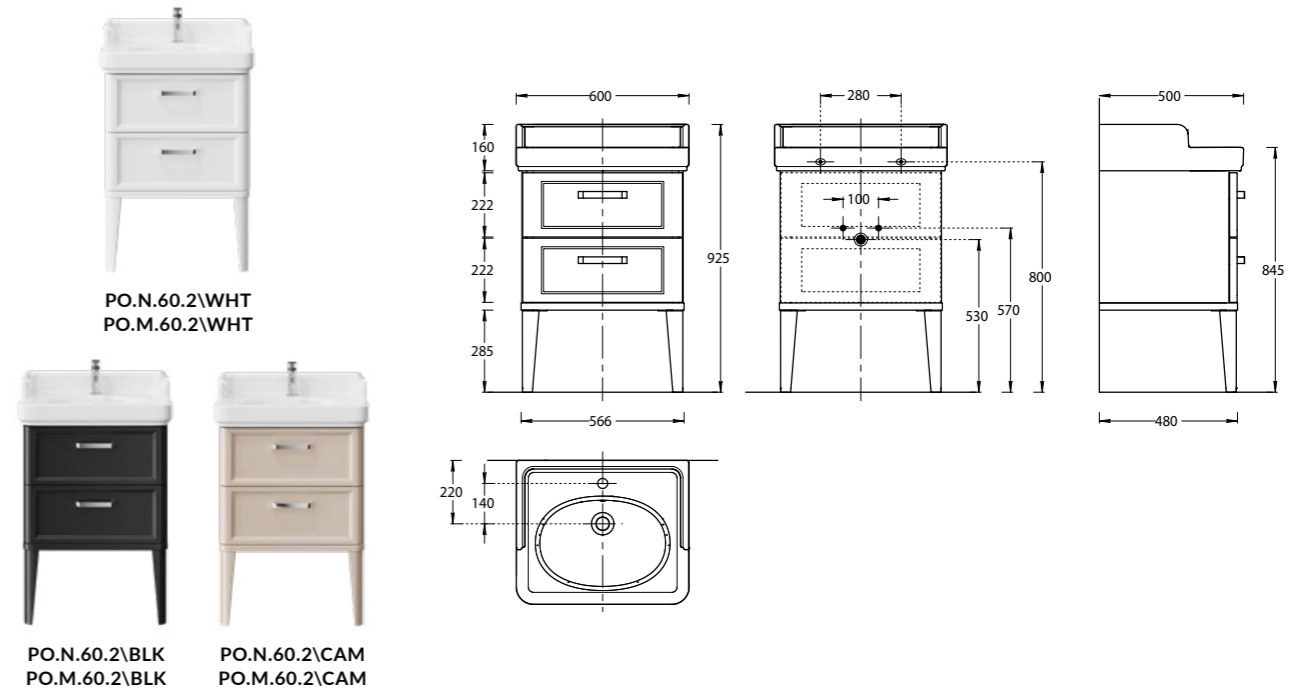

PO.BIDET.01
Биде POMPEI напольное белое глянцевое
Bidet POMPEI floor white glossy

POMPEI

PO.N.80.2\WHT
PO.M.80.2\WHT

PO.N.80.2\BLK
PO.M.80.2\BLK

PO.N.80.2\CAM
PO.M.80.2\CAM

PO.N.80.2\WHT | PO.N.80.2\BLK | PO.N.80.2\CAM | PO.M.80.2\WHT | PO.M.80.2\BLK | PO.M.80.2\CAM
Тумба POMPEI для раковины 80 см, 2 ящика, цвет: белый, чёрный, cameo бежевый глянец
POMPEI furniture unit for washbasin 80 cm, 2 drawers, lacquered glossy white, black, cameo beige