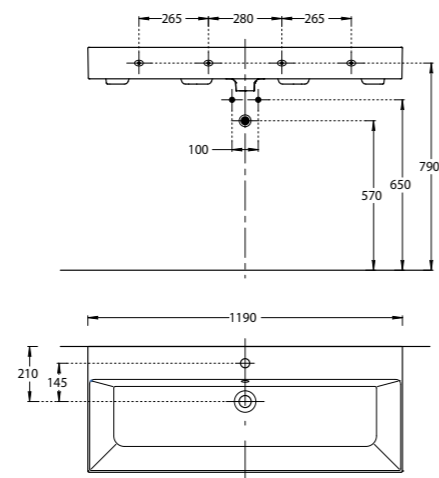

NEW GR.WB.120.2

NEW GR.WB.120.2
Раковина GRANDE мебельная\подвесная 120 см, белая глянцевая, два отверстия под смеситель
GRANDE Counter washbasin 120 cm