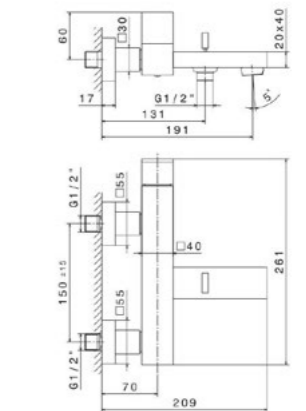

FUTURA. СМЕСИТЕЛЬ ДЛЯ ВАННЫ | BATH GROUP

66440KM

Настенный латунный смеситель FUTURA для ванны с держателем душевой лейки, ручным душем из пластика и шлангом из ПВХ
Complete bath FUTURA group with fixed shower holder, PVC flexible and ABS hand shower

66440KM.21.018 Хром / Chrome
66440KM.01.093 Матовый чёрный / Matt black