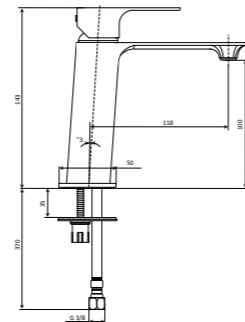

FIORETTO. СМЕСИТЕЛИ ДЛЯ РАКОВИНЫ | WASHBASIN

V2CR205KM

Смеситель FIORETTO для раковины без донного клапана, хром
Basin mixer FIORETTO without pop-up waste set, chrome

V2CR205LLKM