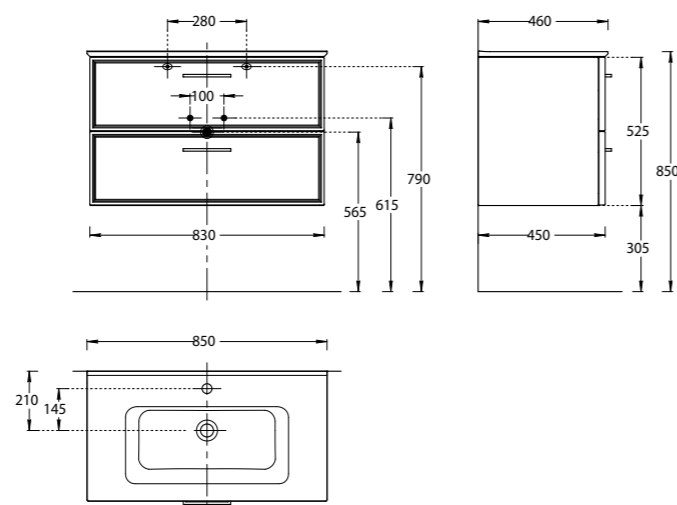

PIA.CL.85\BLU.M | PIA.CL.85\WHT.M

Тумба PIANO Classic 85 см, 2 ящика, цвета: белый матовый, синий матовый
PIANO Classic furniture unit 85 cm, 2 drawers colours: "white matt", "blue matt"