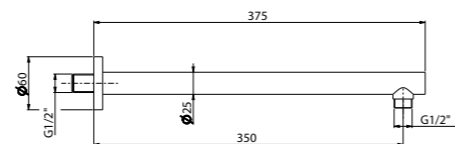

NEW 29392XKM

Круглая душевая лейка ETERNA
Round shower head ETERNA

29392XKM.59.067 Брашированная медь, PVD /
Brushed copper, PVD
29392XKM.50.050 Нержавеющая сталь /
Stainless steel

ETERNA. РУЧНОЙ ДУШ | HAND SHOWER