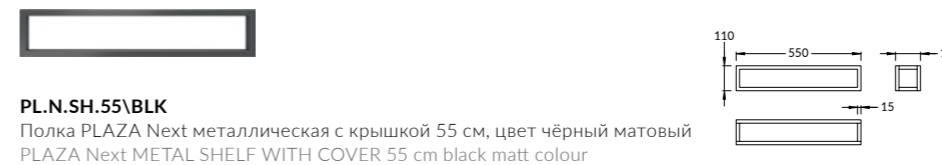

PL.N.SH.55\BLK
Полка PLAZA Next металлическая с крышкой 55 см, цвет чёрный матовый
PLAZA Next METAL SHELF WITH COVER 55 cm black matt colour