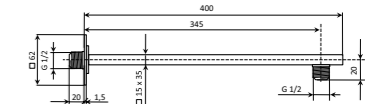

Настенный кронштейн FIORETTO, хром
Wall bracket FIORETTO, chrome

AC50CR759Q20EVIKM