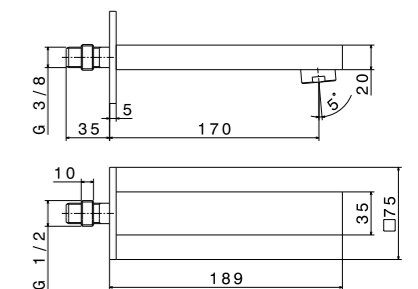

66487KM

Излив из стены FUTURA для ванны, соединение 1/2.
Длина излива: 170 мм
Wall spout FUTURA for bath group with 1/2 connection L170 mm

66487KM.21.018 Хром / Chrome
66487KM.01.093 Матовый чёрный / Matt black