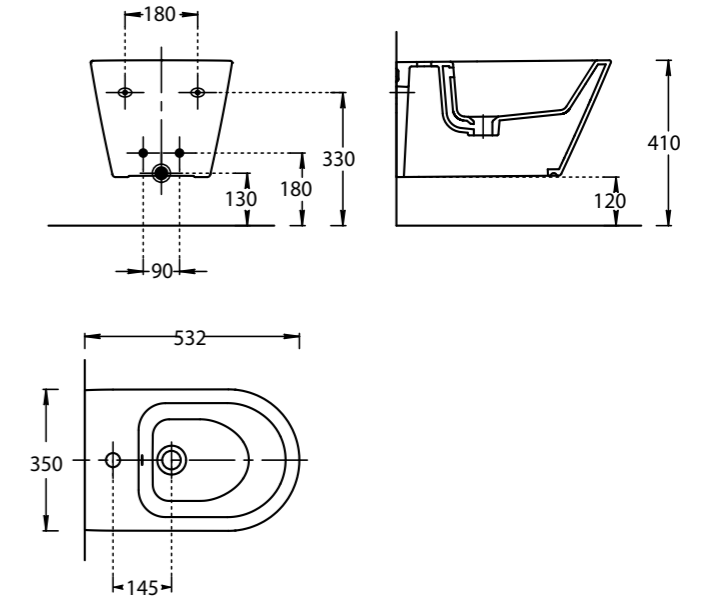

PLMR.WC.02
PLMR.SEAT.02\WHT

Унитаз PLAZA Modern подвесной безободковый с крепежом
Сиденье PLAZA Modern/ BG Slim Soft close, цвет белый
PLAZA Modern wall hung WC with system Rimless
PLAZA Modern duroplast soft close seat cover for wall hung WC

PLM.BIDET.02
Биде PLAZA Modern подвесное белое глянцевое
PLAZA Modern wall hung bidet, white glossy

AM101\1120KM
Скрытая система инсталляции для подвесного унитаза
Pre-wall installation system for wall hung toilet