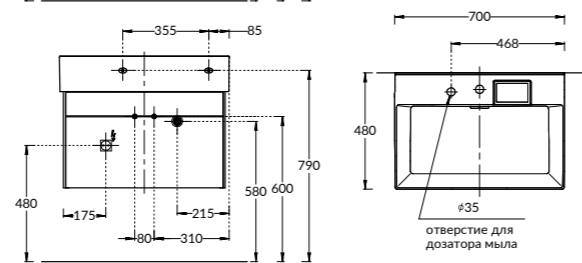

LO.70.2\WHT | LO.70.2\SAN | LO.70.2\ST
Тумба LOGICA подвесная 2 ящика 70 см, цвета: белоснежный, песчаный, стальной серый
LOGICA furniture unit 70 cm, 2 drawers colours: "snow-white", "sandy", "steel gray"