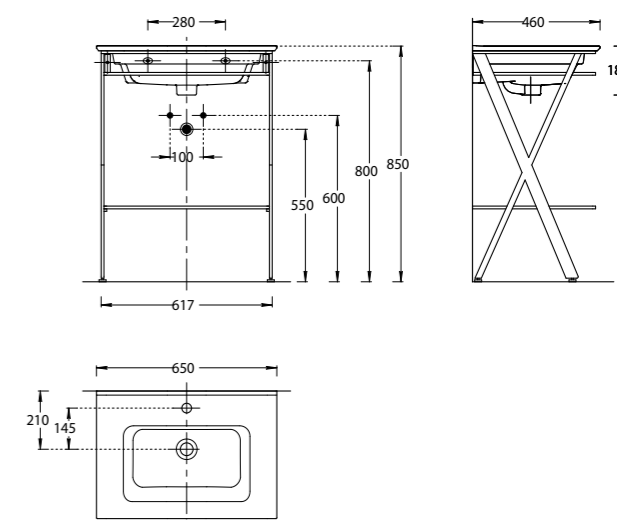

PIA.N.65\BLK.M

Метал. структура PIANO Next напольная 65 см,
цвет чёрный матовый
PIANO Next floor standing metal structure 65 cm,
black matt colour