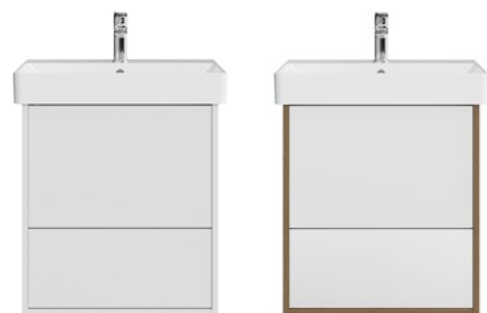

PRO.55.02\BLK.M
Структура металлическая Pro
подвесная 50 см
PRO unit wall hung metal structure 55 cm,
black matt colour

PRO.55.1\OLM

PRO.55.2\WHT.M