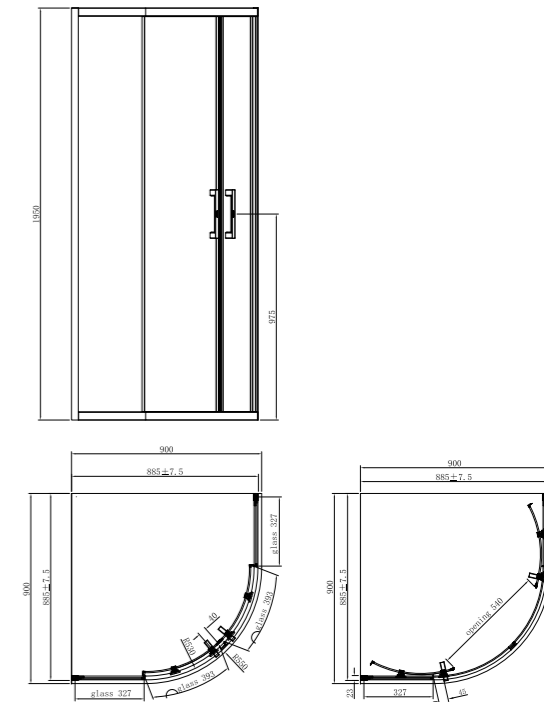

VE.90.RSD.CR
Душевой уголок VETRO, раздвижной, четверть круга, 90x90x195, хром
1/4 Round sliding doors VETRO, 90x90x195, chrome

VE.90.RSD.BLK.M
Душевой уголок VETRO, раздвижной, четверть круга, 90x90x195, матовый чёрный
1/4 Round sliding doors VETRO, 90x90x195, black matt