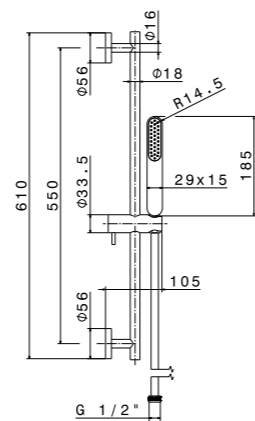

OLÈ. ДУШЕВАЯ СИСТЕМА ВСТРОЕННОГО МОНТАЖА | BUILT-IN SHOWER SYSTEM

69457KM

Душевая стойка OIÈ длиной 150 см с подвижным держателем лейки ручного душа из пластика и шлангом из ПВХ. Без выхода для подачи воды
Complete shower set OIÈ, with ABS hand shower, LL. 150 cm flexible, without wall union

69457KM.21.018 Хром / Chrome
69457KM.01.093 Матовый чёрный / Matt black