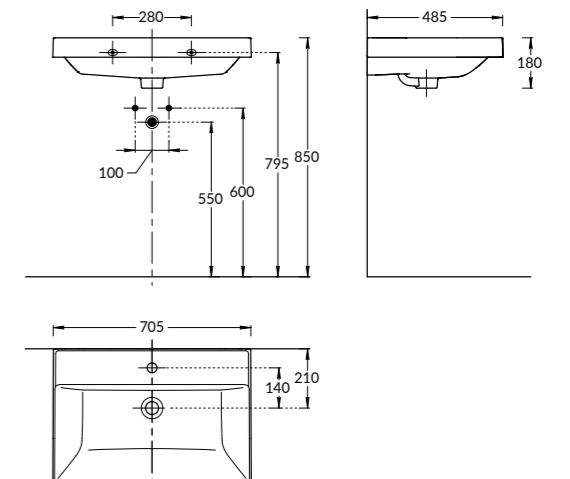

CU.WB.90LH
Раковина CUBO 90 см левая
CUBO washbasin left 90 cm

CUBO

CUB.100.2\WHT.M | CUB.100.2\MAL | CU.100.2\LIM
 Тумба CUBO 100 см, 2 ящика, цвета: белый глянец, «мальва», «лимо»
 CUBO furniture unit 100 cm, 2 drawers colours:
 "glossy white", "malva", "limo"