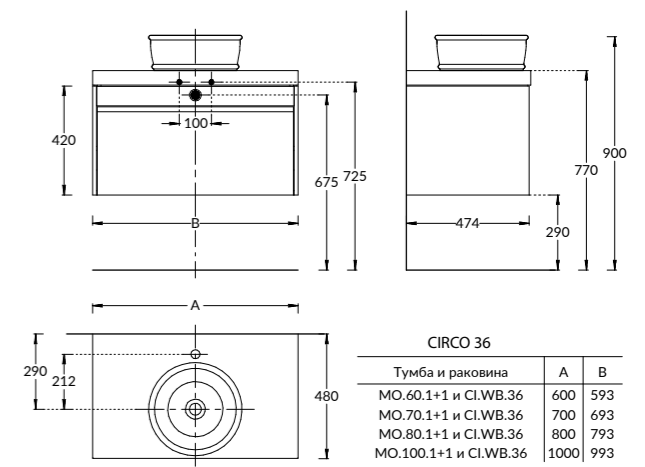

с раковинами CU