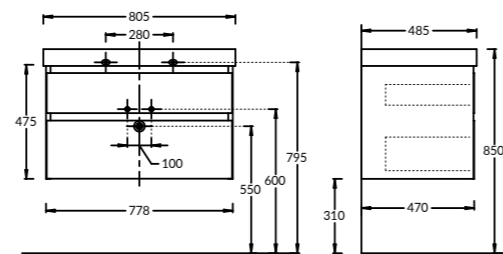

CUB.80.2\WHT.M | CUB.80.2\MAL | CUB.80.2\LIM
Тумба CUBO 80 см, 2 ящика, цвета: белый глянец, «мальва», «лимо»
CUBO furniture unit 80 cm, 2 drawers colours:
"glossy white", "malva", "limo"