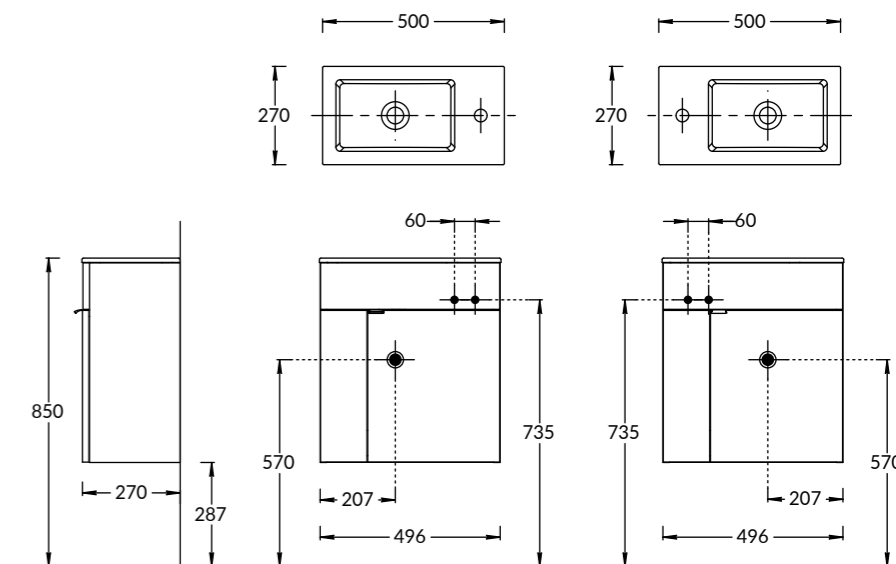

*Подходит для раковины PL.wb.55.02
Buongiorno 55, 60, 80
* Fits for BUONGIORNO 55, 60, 80 cm washbasins

*Подходит для раковины PL.wb.55.02
Buongiorno 55, 60, 80
* Fits for BUONGIORNO 55, 60, 80 cm washbasins