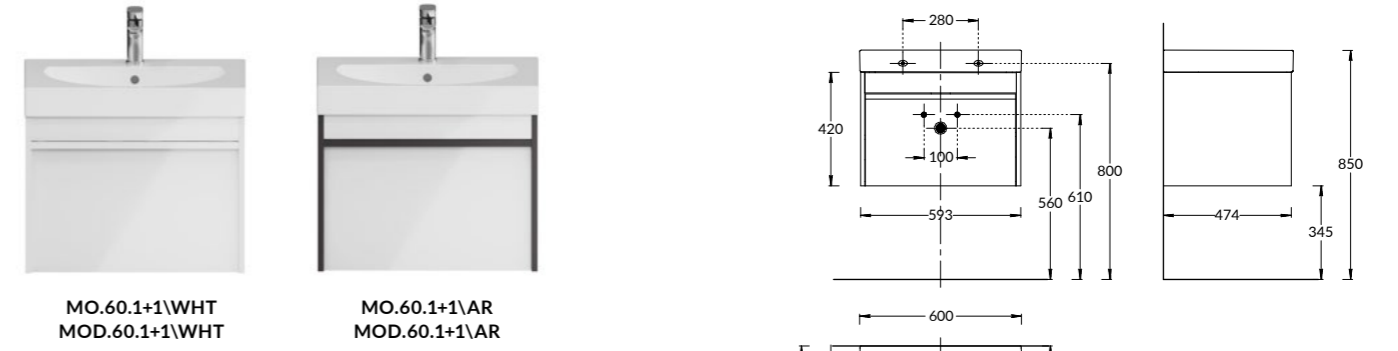

MO.60.1+1\WHT
MOD.60.1+1\WHT

MO.60.1+1\AR
MOD.60.1+1\AR

MO.60.1+1\WHT | MO.60.1+1\AR | MOD.60.1+1\WHT | MOD.60.1+1\AR
Тумба MODULA подвесная 60 см с ящиком 1+1, белый глянцевый, арабика
MODULA furniture unit 60 cm, 2 drawers 1+1. Colours: white-gloss, arabica