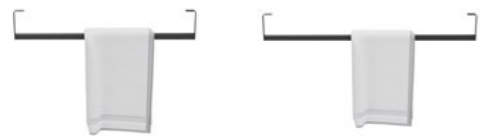

LO.TRL.70\BLK.M
держатель для полотенец LOGICA 70 см чёрный матовый
towel holder LOGICA 70 cm, matt black

LO.TRL.90\BLK.M
держатель для полотенец LOGICA 90 см чёрный матовый
towel holder LOGICA 90 cm, matt black