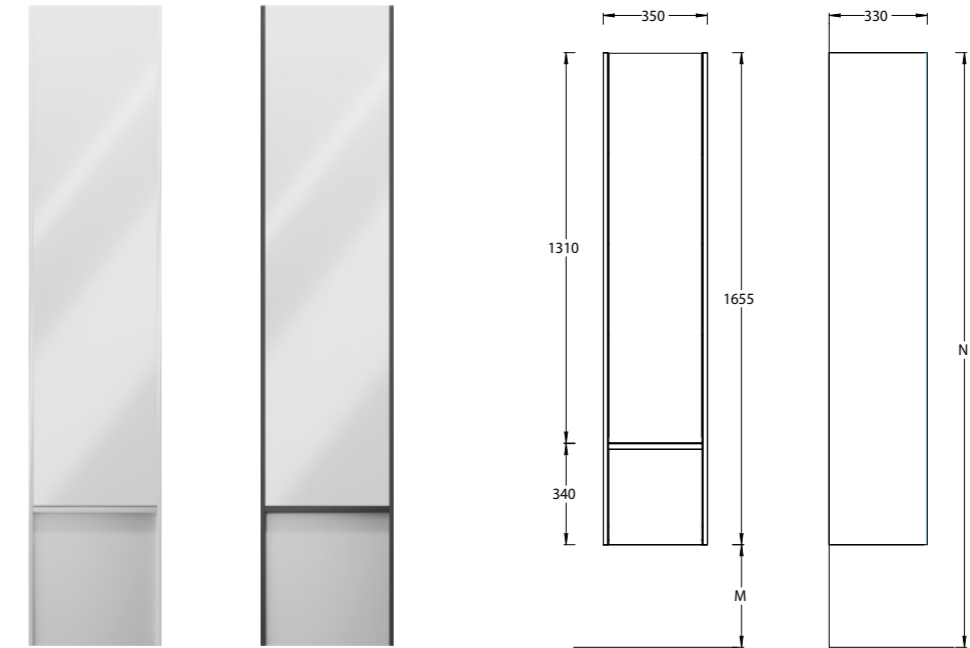

MO.165\WHT
MOD.165\WHT

MO.165\AR
MOD.165\AR

MO.165\WHT | MO.165\AR | MOD.165\WHT | MOD.165\AR
Пенал MODULA подвесной 165 см с дверцей и ящиком, белый глянцевый, арабика
MODULA tall unit 165 cm. with door and drawer
Colours: white-gloss, arabica