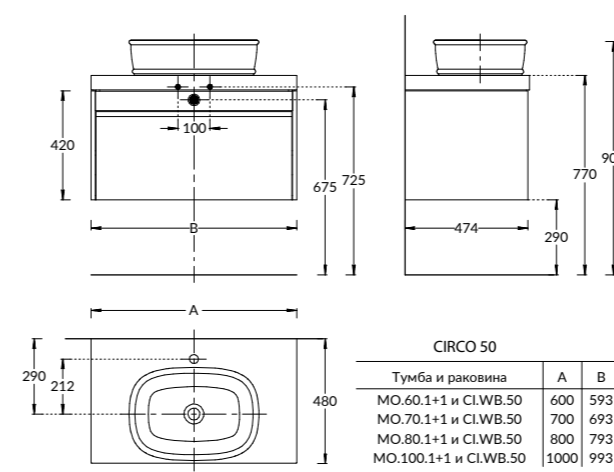

с раковинами CU