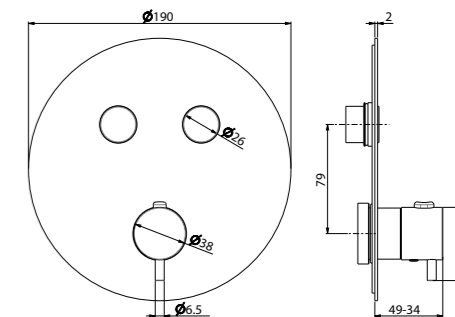

NEW 70426EXKM

Встраиваемый кнопочный термостатический
смеситель для душа ETERNA на 2 потока
Built-in thermostatic shower mixer ETERNA

70426EXKM.59.067 Брашированная медь,
PVD / Brushed copper, PVD
70426EXKM.50.050 Нержавеющая сталь /
Stainless steel