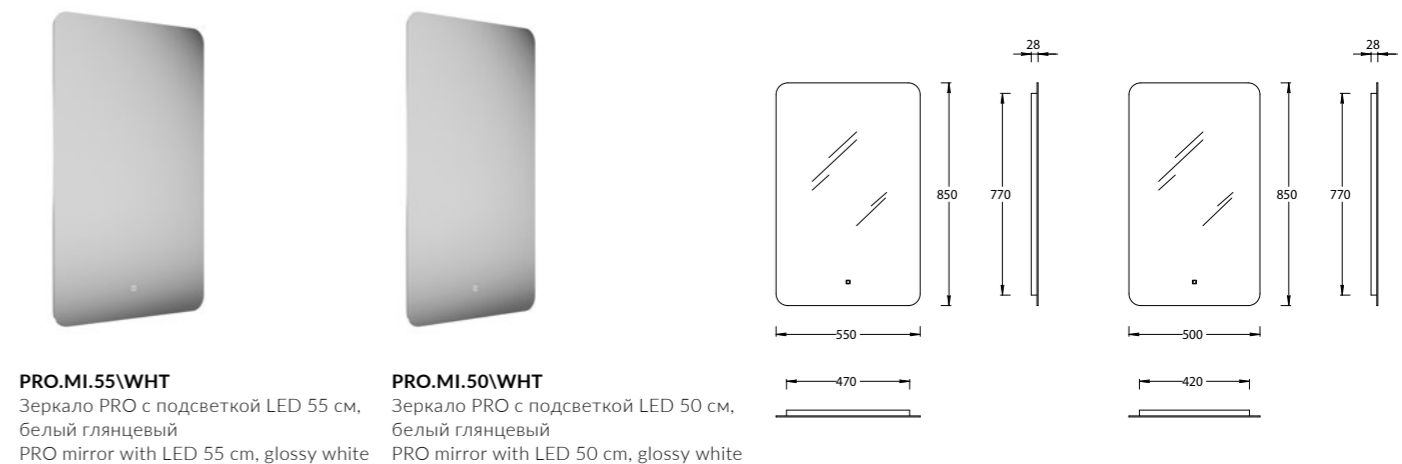

TE.M.MI.65
 Зеркало TECNO M 65 см с поворотной дверцей, подсветкой и функцией антизапотевания, белое

PRO.MI.55\WHT
 Зеркало PRO с подсветкой LED 55 см, белый гляцевый
 PRO mirror with LED 55 cm, glossy white