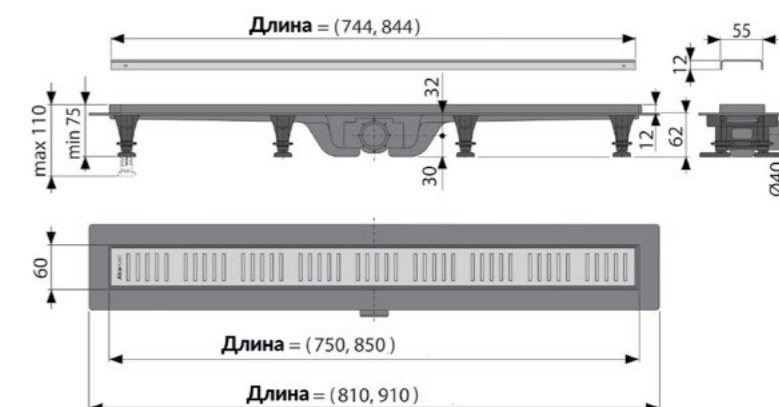

Душевой лоток smart из нержавеющей стали, чёрный
Smart stainless steel shower tray black

APZ10-750KM

Душевой лоток smart из нержавеющей стали
Smart stainless steel shower tray

APZ10-850KM

Душевой лоток smart из нержавеющей стали
Smart stainless steel shower tray