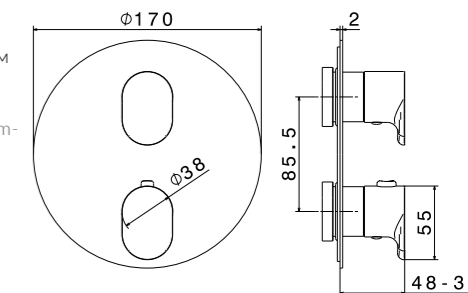

67638EKM

Встраиваемый термостатический смеситель OIÈ для душа с регулировкой температуры, запорным клапаном и регулировкой напора воды. Соединение 3/4" (вход и выход) с переходником на 1/2". Внешняя часть Thermostatic concealed faucet OIÈ, with one handle for temperature control and one handle diverter with flow regulator with stop
3/4" inlets with adapter to 1/2". 1/2" outlets

67638EKM.21.018 Хром / Chrome
67638EKM.01.093 Матовый чёрный / Matt black
67638EKM.M0.071 Золотой атласный / Gold satin