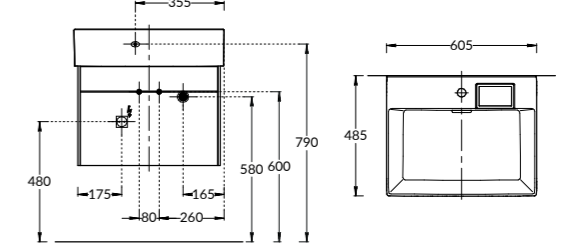

LO.90.2\WHT | LO.90.2\SAN | LO.90.2\ST
Тумба LOGICA подвесная 2 ящика 90 см, цвета: белоснежный, песчаный, стальной серый
LOGICA furniture unit 90 cm, 2 drawers colours: "snow-white", "sandy", "steel gray"

LO.60.2\WHT | LO.60.2\SAN | LO.60.2\ST
Тумба LOGICA подвесная 2 ящика 60 см, цвета: белоснежный, песчаный, стальной серый
LOGICA furniture unit 60 cm, 2 drawers colours: "snow-white", "sandy", "steel gray"

LO.70.2\WHT | LO.70.2\SAN | LO.70.2\ST
Тумба LOGICA подвесная 2 ящика 70 см, цвета: белоснежный, песчаный, стальной серый
LOGICA furniture unit 70 cm, 2 drawers colours: "snow-white", "sandy", "steel gray"

LO.M.65.2\WHT | LO.M.65.2\GRAY
Тумба LOGICA M подвесная 2 ящика 65 см, цвета: белоснежный, серый стальной
LOGICA M furniture unit 65 cm, 2 drawers colours: "snow-white", "steel gray"

LO.TRL.70\BLK.M
держатель для полотенец LOGICA 70 см чёрный матовый
towel holder LOGICA 70 cm, matt black

LO.TRL.90\BLK.M
держатель для полотенец LOGICA 90 см чёрный матовый
towel holder LOGICA 90 cm, matt black