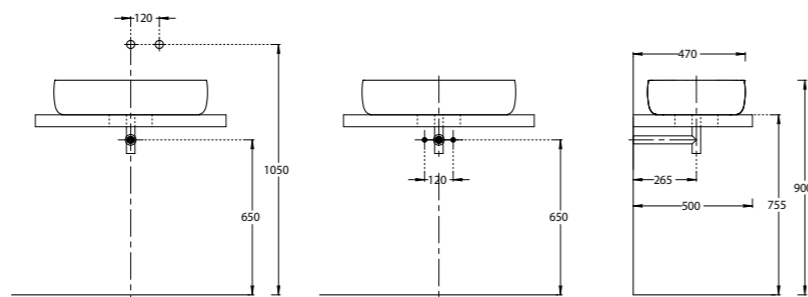

NEW MA.WB.65\STG

MA.WB.65 | MA.WB.65 | MA.WB.65

Раковина MAGICA накладная с одним отверстием, 65 см, цвета: белый глянцевый, серый камень, бежевый камень
MAGICA Counter washbasin 65 cm