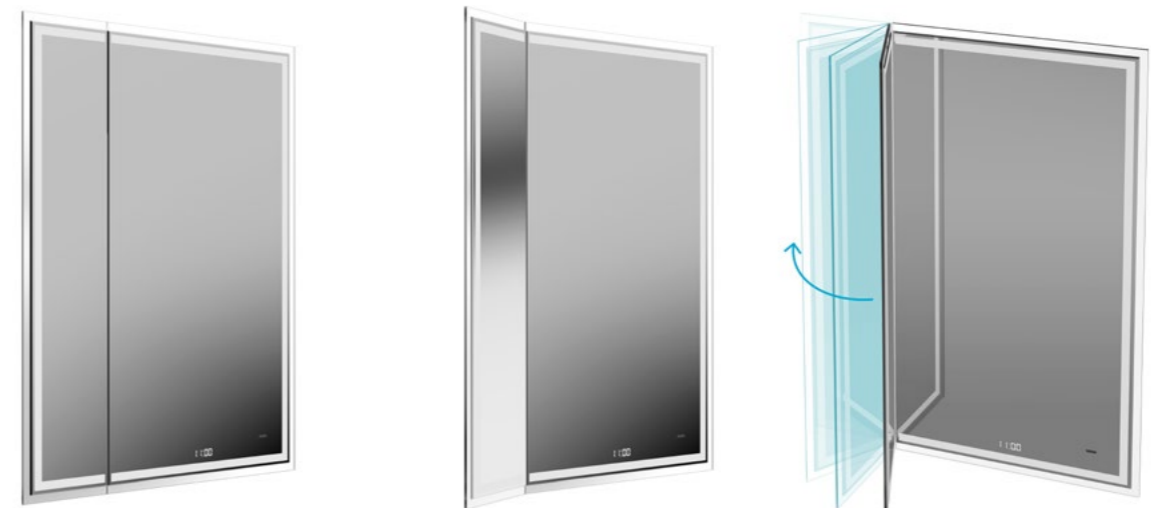

-  Серый стальной матовый (корпус)
Grey steel matt (body)
-  Серый светлый глянцевый (фасад)
Light grey glossy (front)

Зеркало шириной 65 см с поворотной частью сделает более комфортными утреннее бритьё или вечерний макияж.

The 65 cm wide mirror with a swivel part will make morning shaving or evening make-up more convenient.

зеркало | mirror
TE.M.MI.65 | 65 CM

Modula

В названии новой мебели MODULA отражены её главные преимущества: модульность, большое количество доступных опций. Потребители по своему вкусу могут собрать понравившийся вариант из внушительного числа возможных комбинаций, которые предлагает эта серия.