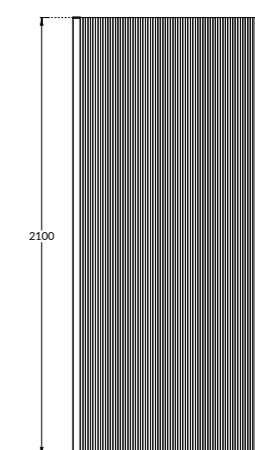

NEW CT.100.WI.CR
Душевая перегородка CRISTALLO с рифленным стеклом, 100x210, хром
Shower screen Cristallo with ribbed glass 100x210, chrome

NEW CT.100.WI.BLK.M
Душевая перегородка CRISTALLO с рифленным стеклом, 100x210, матовый чёрный
Shower screen Cristallo with ribbed glass 100x210, black matt

NEW CT.120.WI.CR
Душевая перегородка CRISTALLO с рифленным стеклом, 120x210, хром
Shower screen Cristallo with ribbed glass 120x210, chrome

NEW CT.120.WI.BLK.M
Душевая перегородка CRISTALLO с рифленным стеклом, 120x210, матовый чёрный
Shower screen Cristallo with ribbed glass 120x210, black matt