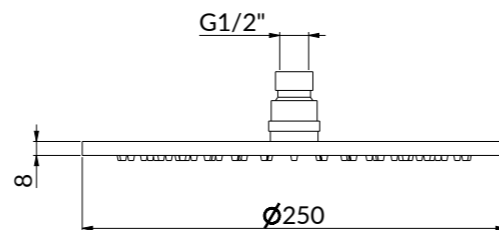

27747KM

Латунная верхняя круглая душевая лейка OIÈ «тропический дождь», диаметр — 250 мм
Brass round head shower OIÈ with raining jet ø 250 mm

27747KM.21.018 Хром / Chrome
27747KM.01.093 Матовый чёрный / Matt black
27747KM.M0.071 Золотой атласный / Gold satin