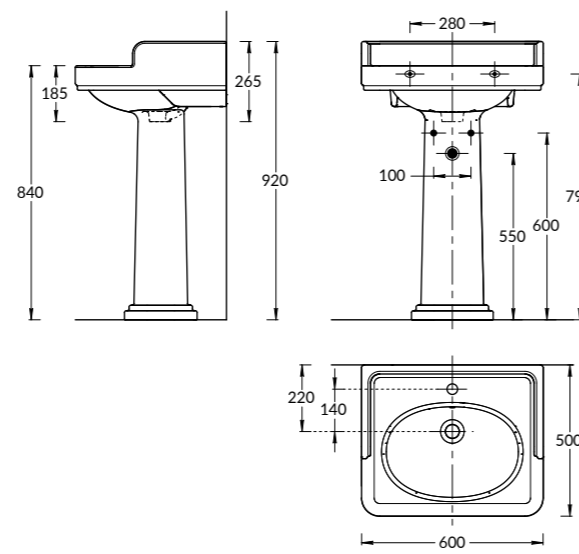

PO.WB.60 / PO.COL.01
Раковина POMPEI 60 см с пьедесталом
POMPEI washbasin 60 cm with pedestal