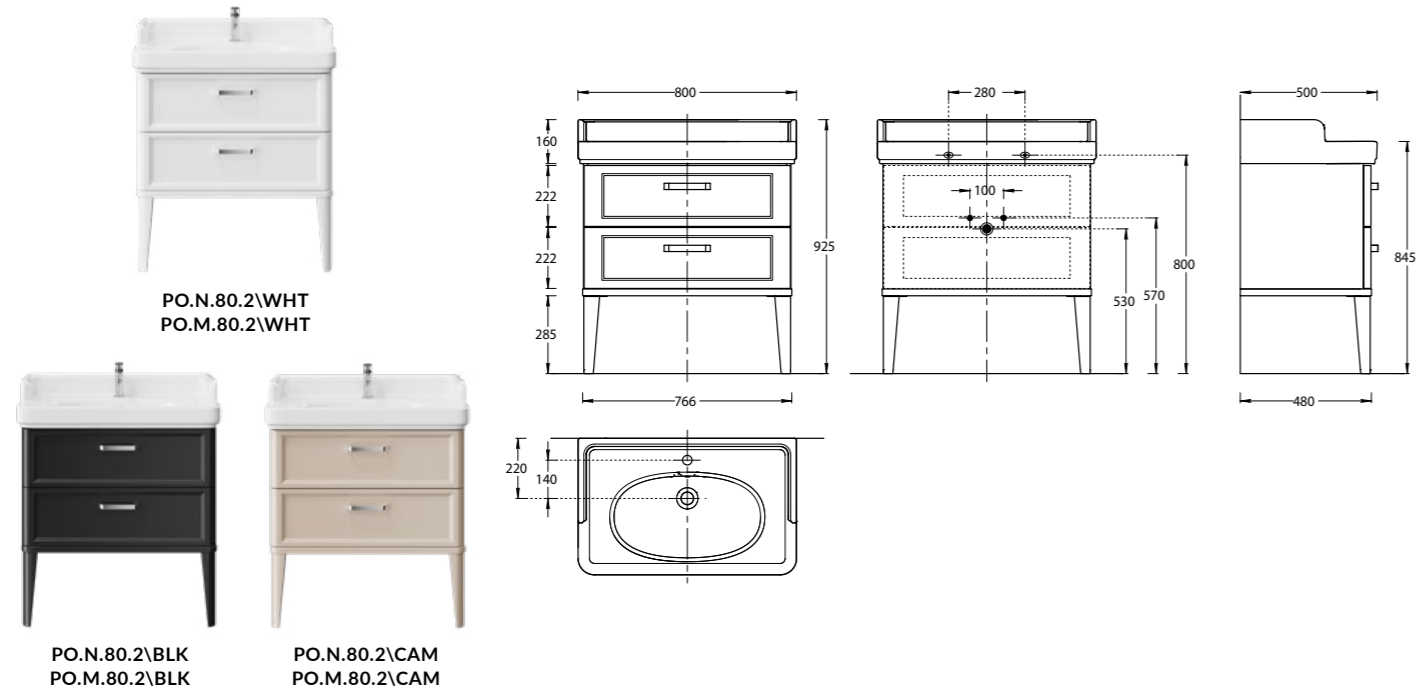

POMPEI

PO.N.80.2\WHT
PO.M.80.2\WHT

PO.N.80.2\BLK
PO.M.80.2\BLK

PO.N.80.2\CAM
PO.M.80.2\CAM

PO.N.80.2\WHT | PO.N.80.2\BLK | PO.N.80.2\CAM | PO.M.80.2\WHT | PO.M.80.2\BLK | PO.M.80.2\CAM
Тумба POMPEI для раковины 80 см, 2 ящика, цвет: белый, чёрный, cameo бежевый глянец
POMPEI furniture unit for washbasin 80 cm, 2 drawers, lacquered glossy white, black, cameo beige