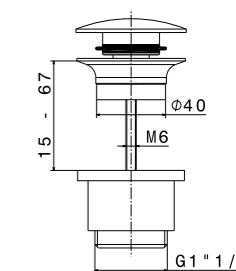

24686KM.59.067

Донный клапан для раковины
Bottom valve

24686KM.59.067 Брашированная медь, PVD /
Brushed copper, PVD
24686KM.50.050 Нержавеющая сталь /
Stainless steel