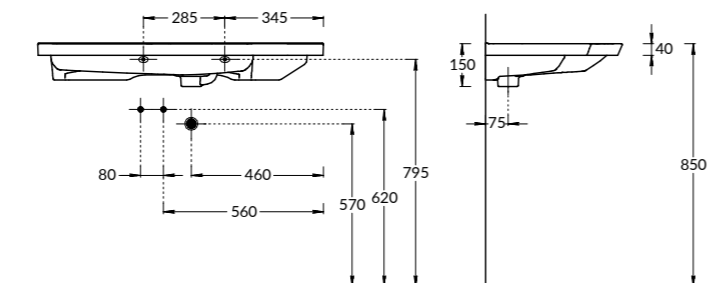

RV.WB.100LH
Раковина RIVA 100 см
с левым расположением чаши
с отверстием под смеситель
RIVA counter washbasin 100 cm
with left bowl position
with a hole for the faucet