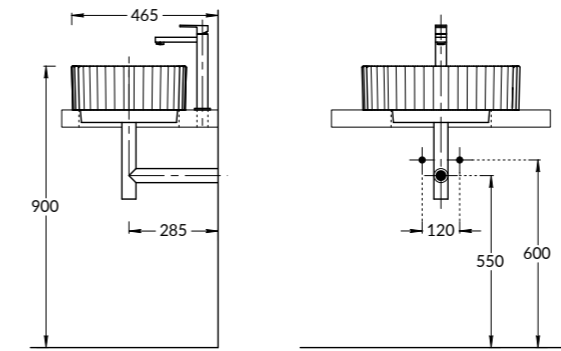

ВАРИАНТЫ УСТАНОВКИ РАКОВИНЫ