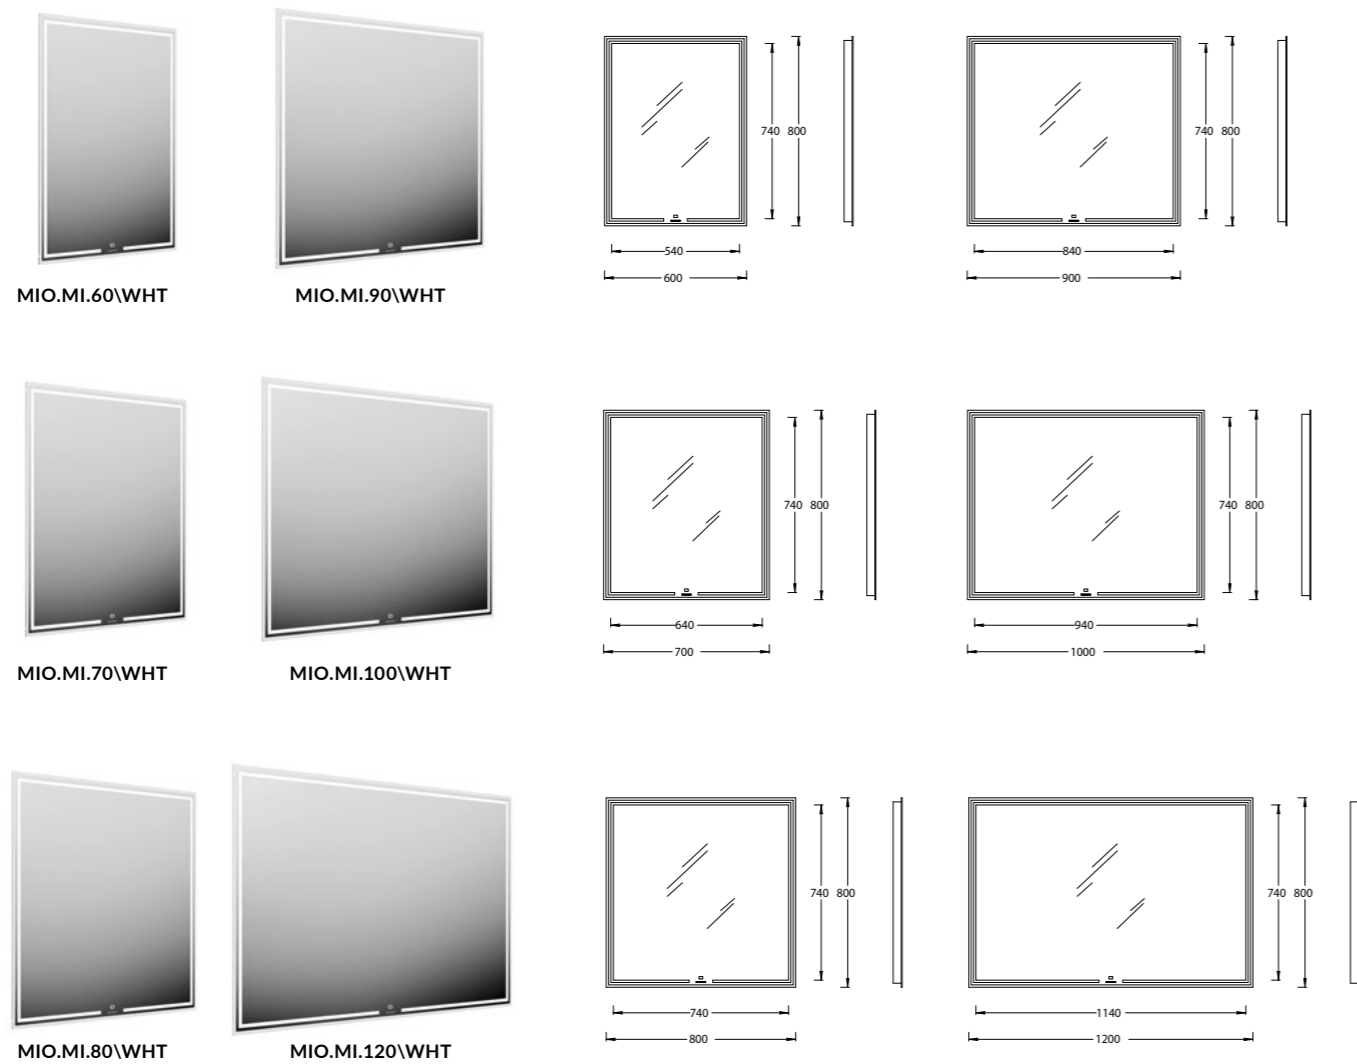

MIO.MI.60\WHT – Зеркало MIO прямоугольное с диммером 60 см, белое
MIO.MI.70\WHT – Зеркало MIO прямоугольное с диммером 70 см, белое
MIO.MI.80\WHT – Зеркало MIO прямоугольное с диммером 80 см, белое
MIO.MI.90\WHT – Зеркало MIO прямоугольное с диммером 90 см, белое
MIO.MI.100\WHT – Зеркало MIO прямоугольное с диммером 100 см, белое
MIO.MI.120\WHT – Зеркало MIO прямоугольное с диммером 120 см, белое
MIO mirror 60 cm | MIO mirror 70 cm | MIO mirror 80 cm | MIO mirror 90 cm
MIO mirror 100 cm | MIO mirror 120 cm