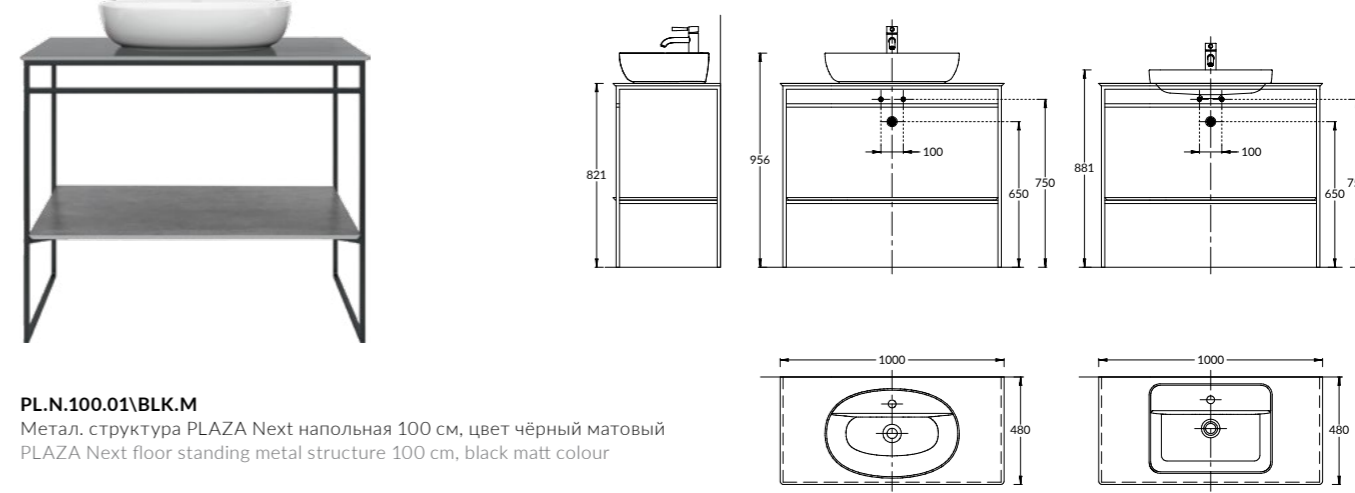

PL.N.100.01\BLK.M
Метал. структура PLAZA Next напольная 100 см, цвет чёрный матовый
PLAZA Next floor standing metal structure 100 cm, black matt colour