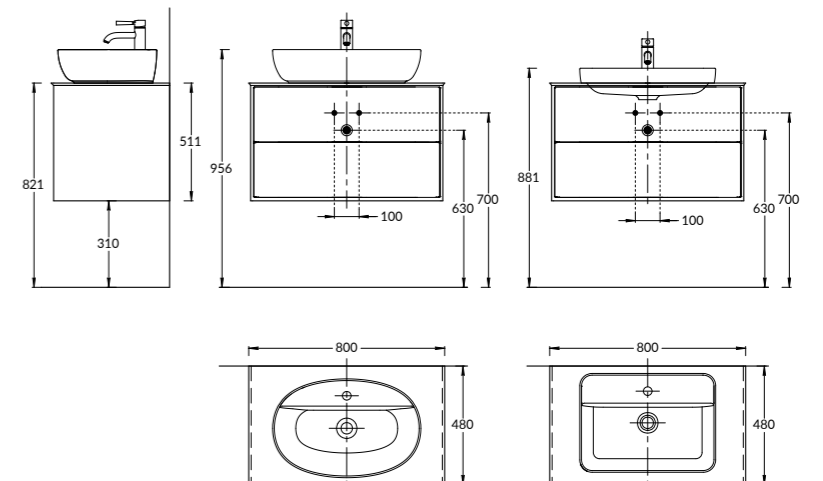

Тумба PLAZA Modern подвесная 80 см, 2 ящика, открытие Push, цвет белый
PLAZA Modern furniture unit wall hung 80 cm, 2 drawers opening Push, white colour