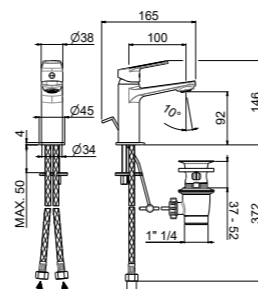

NEW 33010KM.21.018

Смеситель для раковины NOTA однорычажный с донным клапаном, 3/8, хром
single-lever basin mixer NOTA, with 3/8 pop-up waste set, chrome