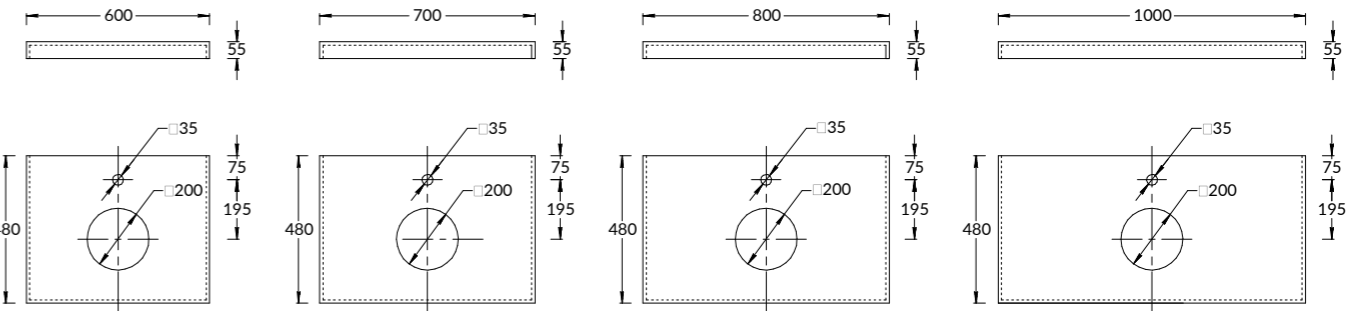

Столешница 60×48 см
Countertop 60×48 cm

Столешница 70×48 см
Countertop 70×48 cm

Столешница 80×48 см
Countertop 80×48 cm

Столешница 100×48 см
Countertop 100×48 cm

BUONGIORNO

BG.WB.100
Раковина BUONGIORNO 100 см
BUONGIORNO washbasin 100 cm