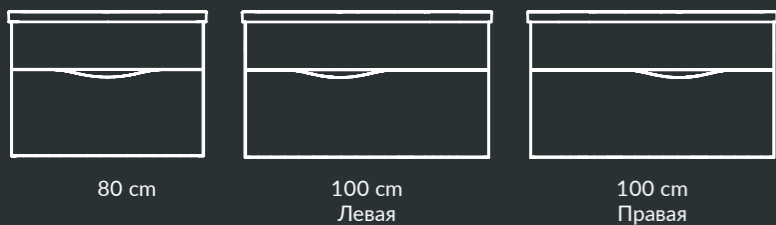

Riva

RIVA (Рива, ит. «побережье») — первая изогнутая раковина в ассортименте KERAMA MARAZZI, а также тумба с волнообразным фасадом и вместительными ящиками. Ассиметричный дизайн RIVA дарит ощущение естественной формы, не стеснённой рамками технологических ограничений.

RIVA ("shore" in Italian) is the first curved washbasin by KERAMA MARAZZI, as well as a cabinet with a wave-shaped facade and spacious drawers. RIVA's asymmetrical design gives you a sense of natural form, not bounded by the constraints of technology.

раковина | washbasin
RV.WB.100LH | 100 CM