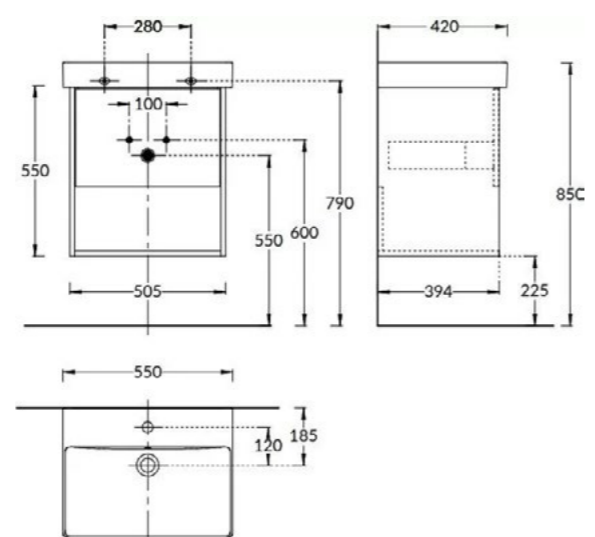

Тумба PRO подвесная 1 ящик, 60 см белый глянцевый

PRO.60.1\OAK.O

Тумба PRO подвесная 1 ящик, 60 см дуб Орегон
PRO furniture unit 60 cm, 1 drawer colours:
"glossy white", "Oregon oak"

PRO.55.1\OLM

Тумба Pro подвесная 1 ящика 55 см
Цвет: белый матовый