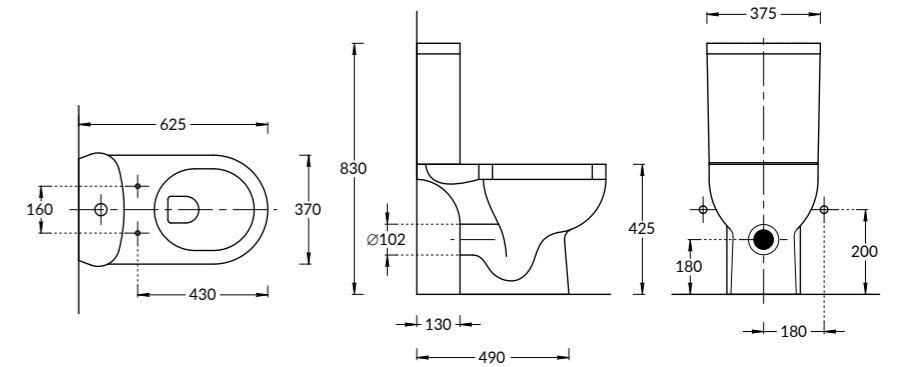

Унитаз напольный BUONGIORNO PRO. Сиденье BUONGIORNO PRO Slim soft close, белый
Бачок для унитаза BUONGIORNO PRO со сливным механизмом
BUONGIORNO PRO close coupled WC. BUONGIORNO PRO seat cover Slim soft close, white
BUONGIORNO PRO toilet tank with mechanism