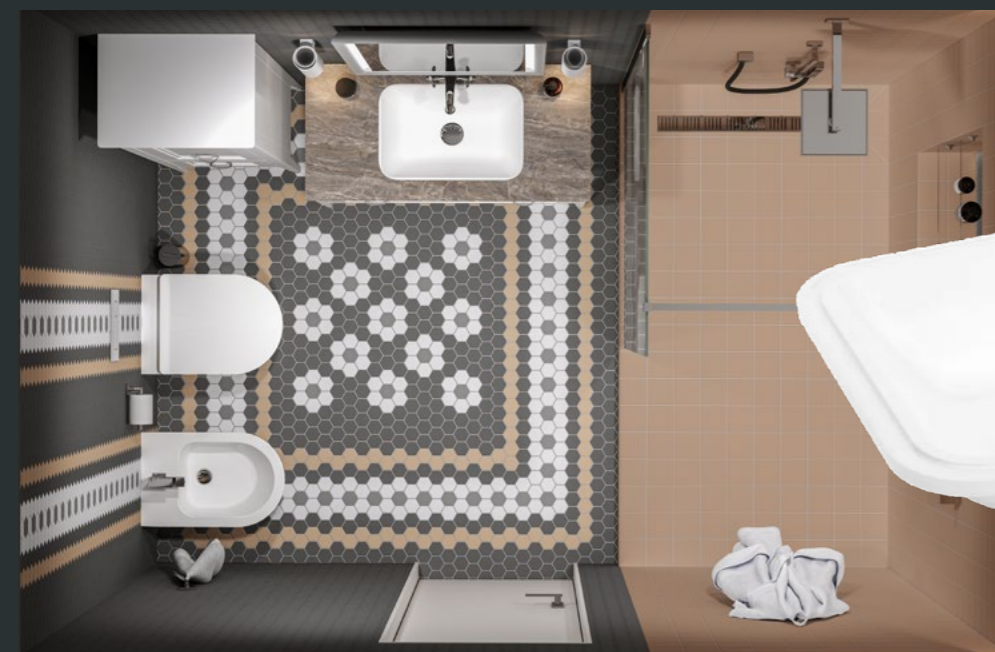

Plaza Classic

Решение для ванной в классическом стиле — тумбы, керамические столешницы с рисунком мрамора и, конечно, раковины: прямоугольные и овальные, накладные и встраиваемые снизу. В том числе раковины PLAZA, геометрия которых вдохновлена очертаниями знаменитых испанских площадей.

The solution for the classical style bathroom is the cabinets, ceramic marble tops and of course the washbasins: rectangular and oval, counter-top or under-counter. Such are PLAZA washbasins, the geometry of which is inspired by the contours of the famous Spanish squares.

раковина | washbasin
PLR.WBU.55.1 | 60 CM