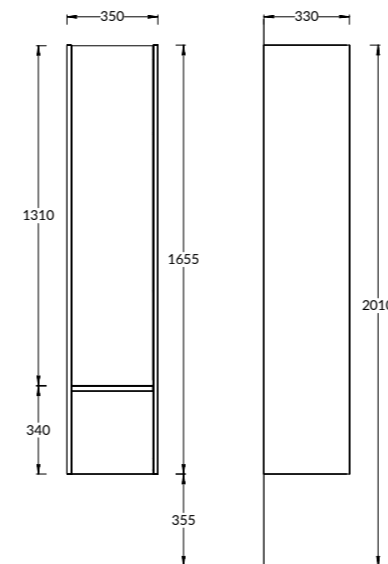

с раковинами CU