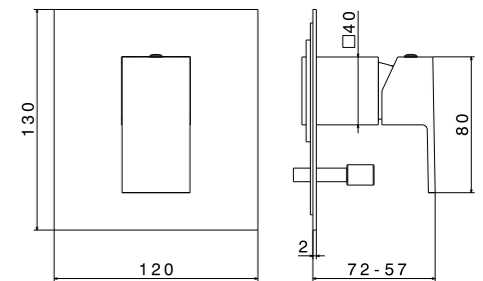

2 ПОТОКА (МЕХАНИКА)

66470ЕКМ

Встроенный однорычажный смеситель FUTURA для душа с переключателем на 2 потока, соединение входа и выхода 1/2". Внешняя часть
Single lever concealed faucet FUTURA with two ways out diverter, 1/2" connections

66470ЕКМ.21.018 Хром / Chrome
66470ЕКМ.01.093 Матовый чёрный / Matt black