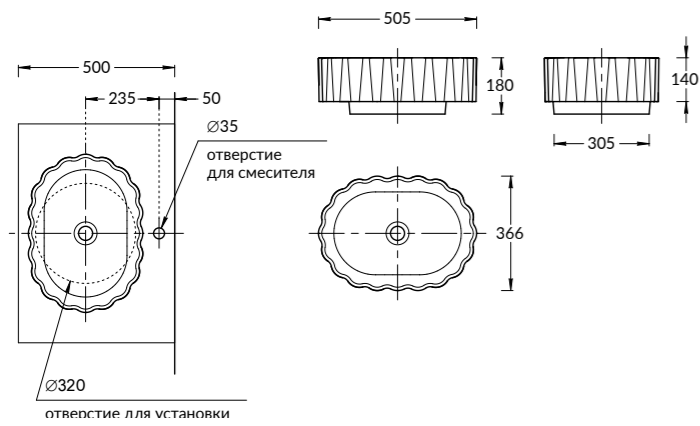

ВАРИАНТЫ УСТАНОВКИ РАКОВИНЫ