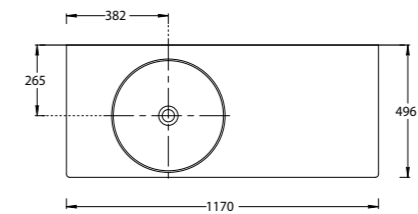

NEW MA.120.2\EGR.M

NEW MA.120.2\MGR.M

NEW MA.120.2\VR.M

NEW MA.90.1\EGR.M | MA.90.1\MGR.M | MA.90.1\VR.M

Тумба MAGICA подвесная, два ящика, 120 см, цвета: вечерний серый матовый, утренний серый матовый, венецианский красный
MAGICA furniture unit 120 cm