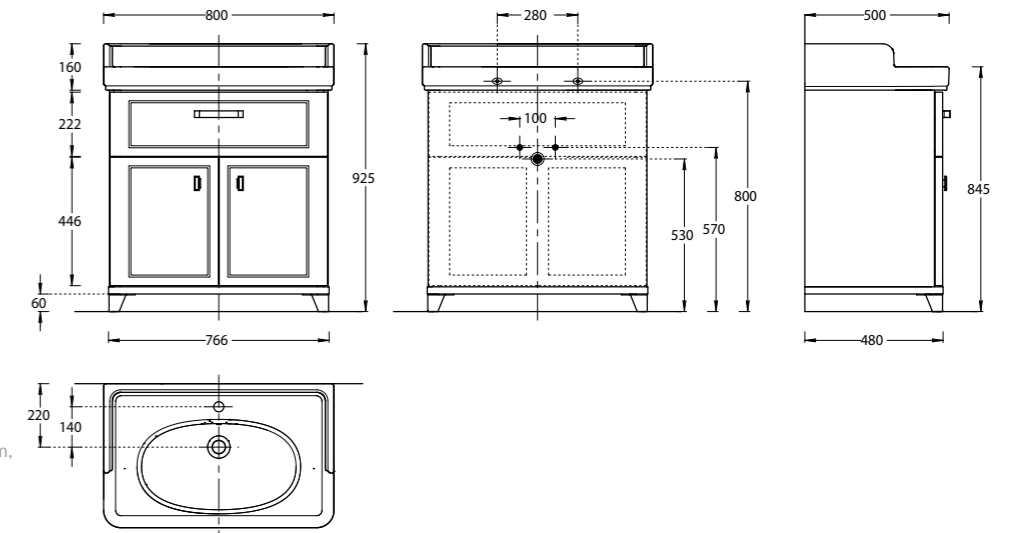

POMPEI

PO.WC.01 Унитаз POMPEI напольный с крепежом без сиденья
PO.CIS.01 Бачок POMPEI с механизмом, прокладкой и крепежом
PO.SEAT.01\WHT Сиденье POMPEI Soft close, белое
PO.SEAT.01\BLK Сиденье POMPEI Soft close, чёрное
PO.SEAT.01\CAM Сиденье POMPEI Soft close, cameo бежевый
PO.wc.01 POMPEI close coupled WC with fasteners without a seat
PO.cis.01 POMPEI toilet tank with mechanism, gasket and fasteners
PO.seat.01\WHT POMPEI seat cover Soft close up, white
PO.seat.01\BLK POMPEI seat cover Soft close up, black
PO.seat.01\CAM POMPEI seat cover Soft close up, cameo beige