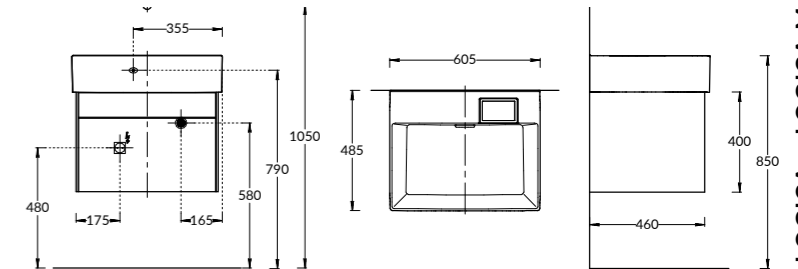

LOG.60.2\SAN

LOG.60.2\ST