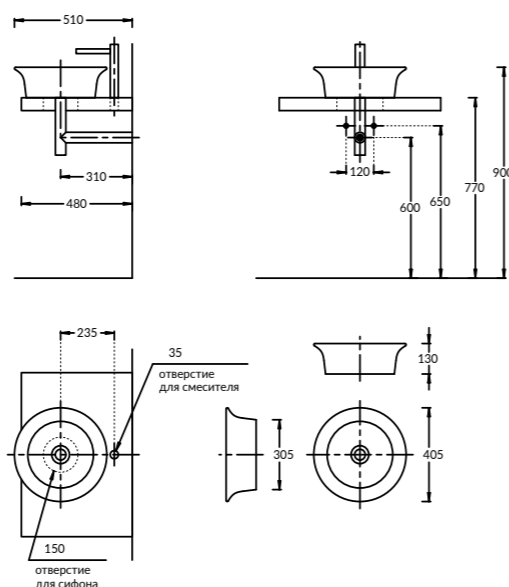

CN.WB.40WHT

Раковина CANALETTO 40×40 см, цвет: белый глянец
CANALETTO washbasin 40×40 cm, white gloss