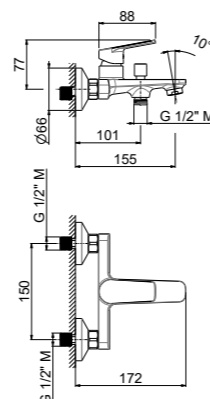

NEW 33080KM.21.018

Смеситель для ванны NOTA настенный с дивертором ванна/душ, без лейки, хром
single-lever exposed bath mixer NOTA with diverter, chrome