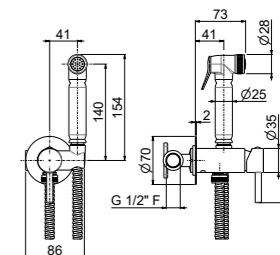

NEW 27405KM.21.018

Смеситель с гигиеническим душем встроенного монтажа NOTA, хром
single-lever bidet mixer with trigger spray NOTA, CHROME