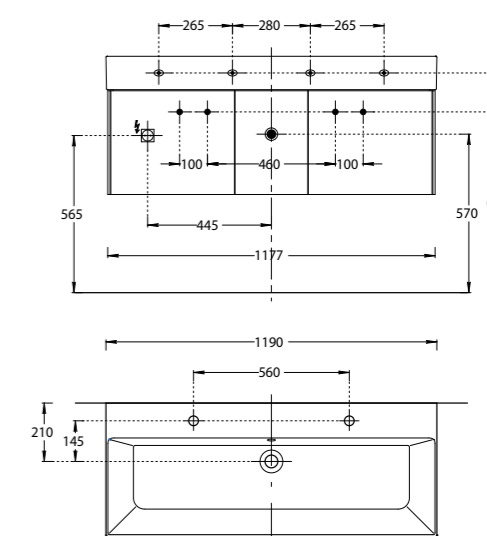

GRANDE

NEW GR.WB.120
Раковина GRANDE мебельная\подвесная 120 см, белая глянцевая, одно отверстие под смеситель
GRANDE Counter washbasin 120 cm

NEW GR.WB.120.2
Раковина GRANDE мебельная\подвесная 120 см, белая глянцевая, два отверстия под смеситель
GRANDE Counter washbasin 120 cm

NEW GR.120.3\AGR.M | GR.120.3\SNUT
Тумба GRANDE подвесная 120 см, 3 ящика, архитектурный серый
GRANDE furniture unit 120 cm
Тумба GRANDE подвесная 120 см, 3 ящика, структурированный орех
GRANDE furniture unit 120 cm

NEW GR.120.2\SNUT
Тумба GRANDE подвесная 120 см, 2 ящика + открытая зона, структурированный орех
GRANDE furniture unit 120 cm