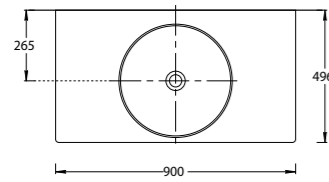

NEW MA.120.2\EGR.M

NEW MA.120.2\MGR.M

NEW MA.120.2\VR.M

NEW MA.90.1\EGR.M | MA.90.1\MGR.M | MA.90.1\VR.M

Тумба MAGICA подвесная, два ящика, 120 см, цвета: вечерний серый матовый, утренний серый матовый, венецианский красный
MAGICA furniture unit 120 cm