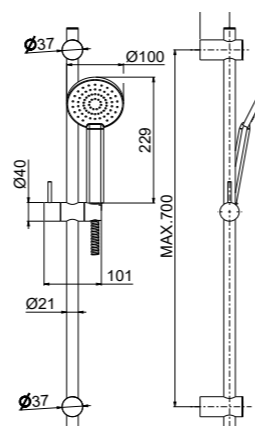

NEW 16182KM.21.018

Душевая стойка NOTA с ручной лейкой на 3 режима и шлангом, без выхода для подачи воды, хром
shower set NOTA with sliding rail, 3-jets hand shower and flexible length, chrome