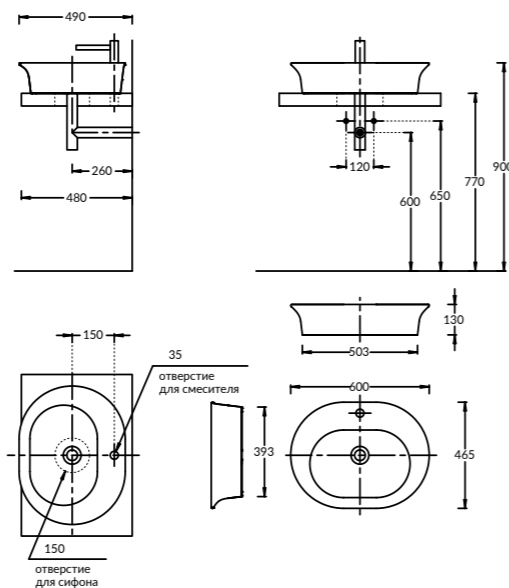

CN.WB.60

Раковина CANALETTO 60×47 см, цвет: белый глянец
CANALETTO washbasin 60×47 cm