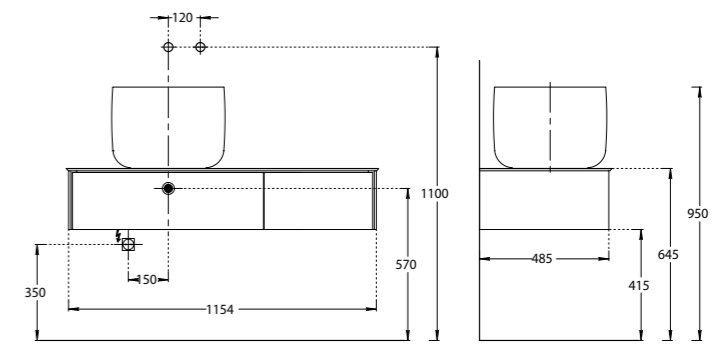

NEW MA.120.2\EGR.M

NEW MA.120.2\MGR.M

NEW MA.120.2\VR.M

NEW MA.90.1\EGR.M | MA.90.1\MGR.M | MA.90.1\VR.M

Тумба MAGICA подвесная, два ящика, 120 см, цвета: вечерний серый матовый, утренний серый матовый, венецианский красный
MAGICA furniture unit 120 cm