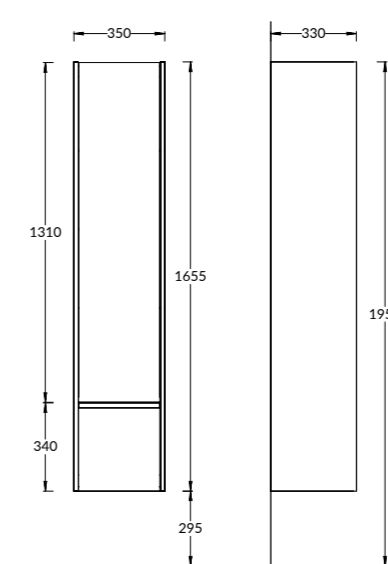

со столешницами CN и раковинами CN, PLR