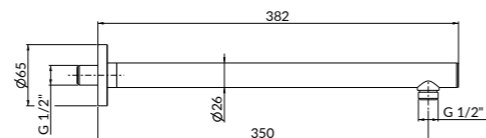

27670KM

Латунный кронштейн OIÈ, длиной 350 мм для верхнего душа из стены длиной 300 мм
Brass round wall-mounted shower OIÈ arm L=350 mm
27670KM.21.018 Хром / Chrome
27670KM.01.093 Матовый чёрный / Matt black
27670KM.M0.071 Золотой атласный / Gold satin