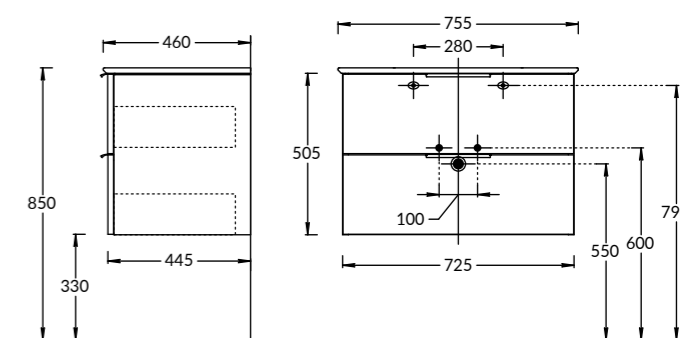

PI.F.75\WHT | PI.F.75\OLM

Тумба PIANO Forte 75 см, 2 ящика, цвета:
белый глянец, «дымчатый вяз»
PIANO furniture unit 75 cm, 2 drawers colours:
"glossy white", "smoky elm"