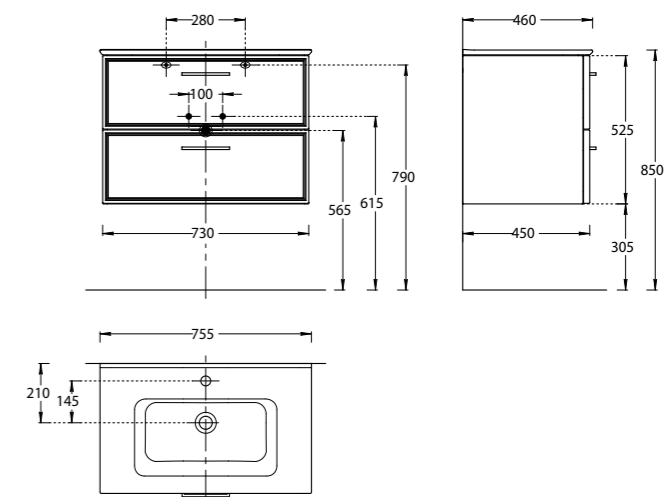

PIA.CL.75\BLU.M

PIA.CL.75\WHT.M

PIA.CL.75\BLU.M | PIA.CL.75\WHT.M

Тумба PIANO Classic 75 см, 2 ящика, цвета: белый матовый, синий матовый
 PIANO CLASSIC furniture unit 75 cm, 2 drawers colours: "white matt", "blue matt"