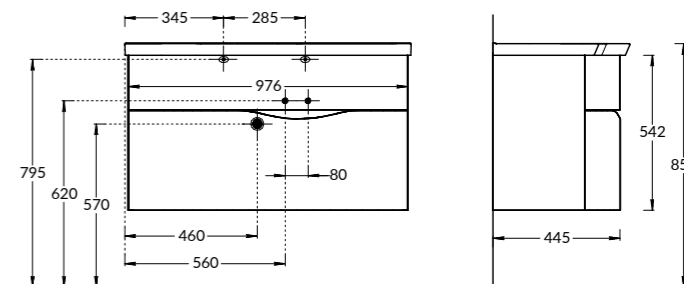

RV.WB.100LH
Раковина RIVA 100 см
с левым расположением чаши
с отверстием под смеситель
RIVA counter washbasin 100 cm
with left bowl position
with a hole for the faucet