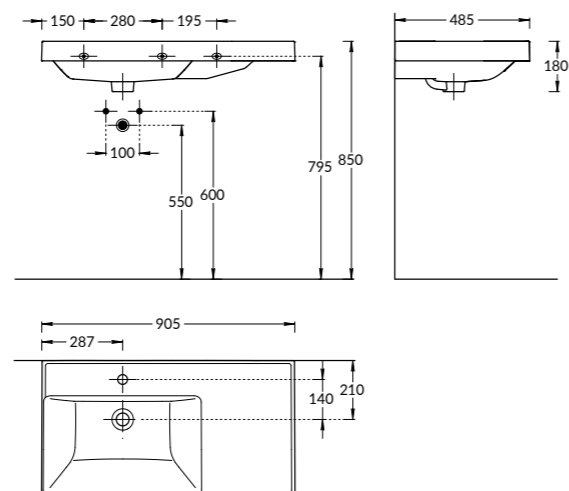

CU.WB.90LH
Раковина CUBO 90 см левая
CUBO washbasin left 90 cm

CUBO

CUB.100.2\WHT.M | CUB.100.2\MAL | CU.100.2\LIM
 Тумба CUBO 100 см, 2 ящика, цвета: белый глянец, «мальва», «лимо»
 CUBO furniture unit 100 cm, 2 drawers colours:
 "glossy white", "malva", "limo"