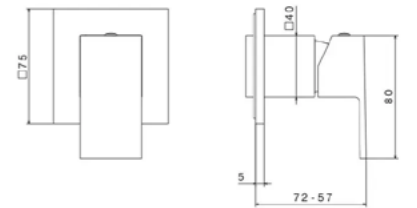

1 ПОТОК (МЕХАНИКА)

69475ЕКМ

Встроенный однорычажный смеситель FUTURA для душа на один поток
Built-in single-lever mixer FUTURA for shower with one stream

69475KM.21.018 Хром / Chrome
69475KM.01.093 Матовый чёрный / Matt black