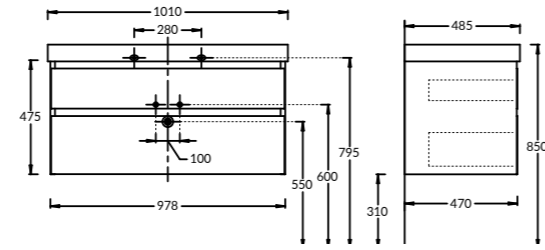

CU.WB.90LH
Раковина CUBO 90 см левая
CUBO washbasin left 90 cm

CUBO

CUB.100.2\WHT.M | CUB.100.2\MAL | CU.100.2\LIM
 Тумба CUBO 100 см, 2 ящика, цвета: белый глянец, «мальва», «лимо»
 CUBO furniture unit 100 cm, 2 drawers colours:
 "glossy white", "malva", "limo"