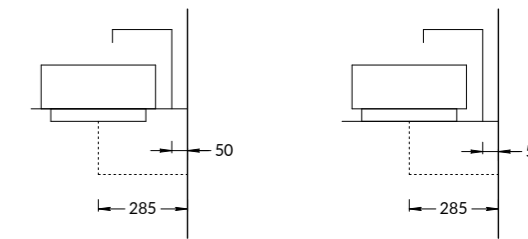

ВАРИАНТЫ УСТАНОВКИ РАКОВИНЫ