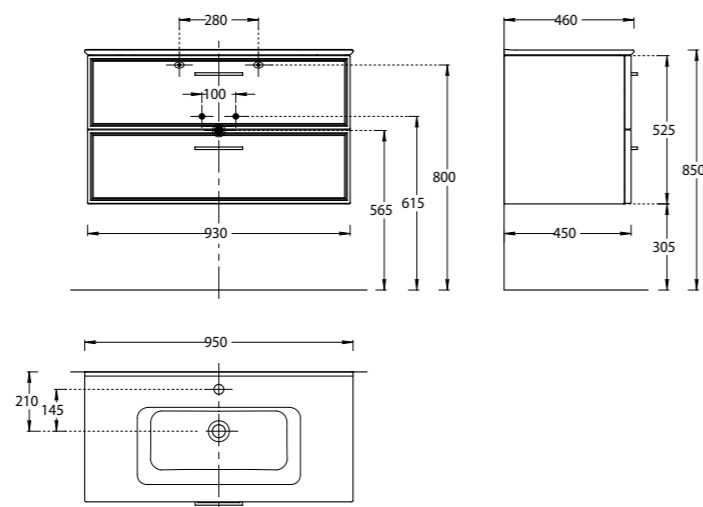

PIA.CL.95\WHT.M

PIA.CL.95\BLU.M | PIA.CL.95\WHT.M

Тумба PIANO Classic 95 см, 2 ящика, цвета: белый матовый, синий матовый
PIANO Classic furniture unit 95 cm, 2 drawers colours: "white matt", "blue matt"