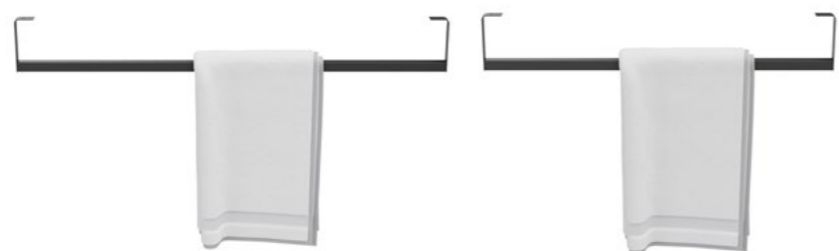

В варианте без тумбы предусмотрен стильный держатель для полотенец, который крепится непосредственно под раковину.

The design without the cabinet offers a stylish towel holder mounted directly under the washbasin..

держатель для полотенец | towel holder
LO.TRL.90\BLK.M

держатель для полотенец | towel holder
LO.TRL.70\BLK.M