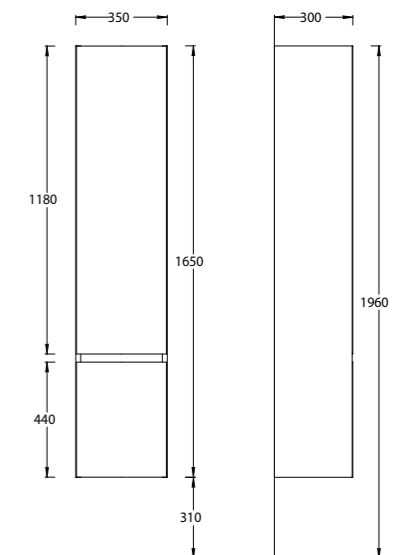

CUB.165RH\WHT.M | CU.165LH\WHT.M | CUB.165RH\MAL | CUB.165LH\MAL | CUB.165RH\LIM | CUB.165LH\LIM
Пенал CUBO, 165 см, две дверцы. Правое или левое открывание.
цвета: «белый глянец + метц», «мальва + метц», «лимо + метц»
Tall unit CUBO, 165 cm. Two doors. Right-hand and Left-hand opening options.
colours: "glossy white+metz", "malva+metz", "limo+metz"