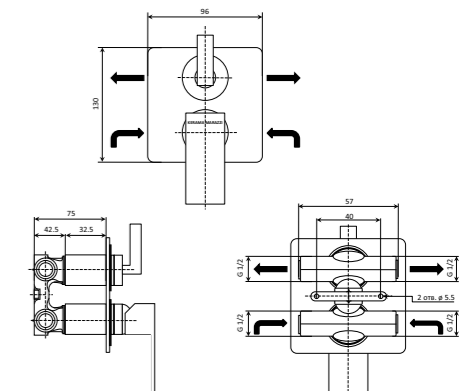

Встраиваемый смеситель FIORETTO для душа с дивертором на два потока, хром
Concealed mixer FIORETTO with two ways out diverter, chrome