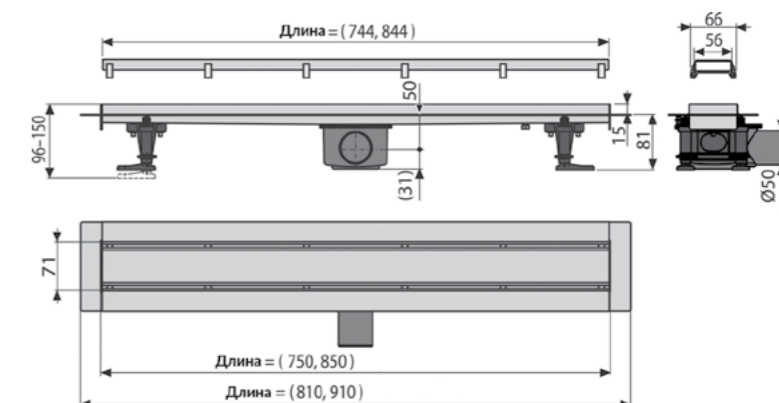

APZ13-DOUBLE-850KM

Душевой лоток double из нержавеющей стали
Double stainless steel shower tray