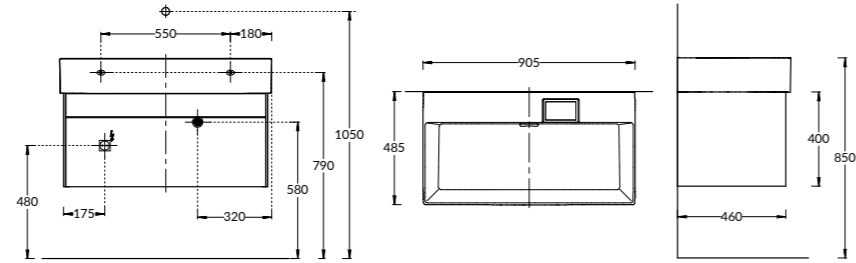

LO.90.2\WHT | LO.90.2\SAN | LO.90.2\ST
Тумба LOGICA подвесная 2 ящика 90 см, цвета: белоснежный, песчаный, стальной серый
LOGICA furniture unit 90 cm, 2 drawers colours: "snow-white", "sandy", "steel gray"

LO.60.2\WHT | LO.60.2\SAN | LO.60.2\ST
Тумба LOGICA подвесная 2 ящика 60 см, цвета: белоснежный, песчаный, стальной серый
LOGICA furniture unit 60 cm, 2 drawers colours: "snow-white", "sandy", "steel gray"

LO.70.2\WHT | LO.70.2\SAN | LO.70.2\ST
Тумба LOGICA подвесная 2 ящика 70 см, цвета: белоснежный, песчаный, стальной серый
LOGICA furniture unit 70 cm, 2 drawers colours: "snow-white", "sandy", "steel gray"

LO.M.65.2\WHT | LO.M.65.2\GRAY
Тумба LOGICA M подвесная 2 ящика 65 см, цвета: белоснежный, серый стальной
LOGICA M furniture unit 65 cm, 2 drawers colours: "snow-white", "steel gray"

LO.TRL.70\BLK.M
держатель для полотенец LOGICA 70 см чёрный матовый
towel holder LOGICA 70 cm, matt black

LO.TRL.90\BLK.M
держатель для полотенец LOGICA 90 см чёрный матовый
towel holder LOGICA 90 cm, matt black