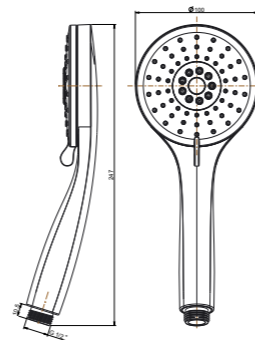

Душевой гарнитур SONATA
Shower set Sonata

P4CR121KM Хром / Chrome
P4YO121KM Матовый чёрный / Matt black

ДУШЕВЫЕ ЛОТКИ | SHOWER TRAY

APZ13-DOUBLE-750KM

Душевой лоток double из нержавеющей стали
Double stainless steel shower tray