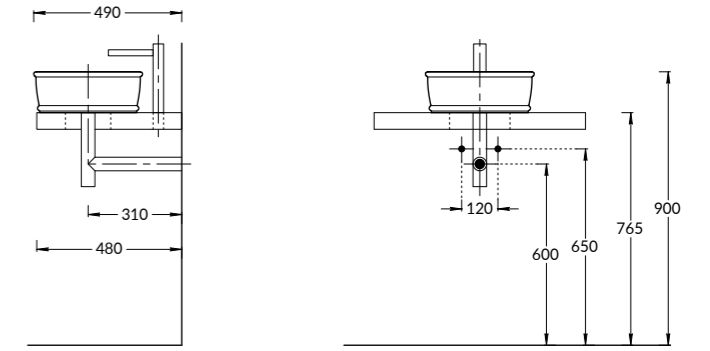

CIRCO

CI.WB.50
Раковина CIRCO накладная 50 см
CIRCO counter washbasin 50 cm

CI.WB.50\SAN
Раковина накладная CIRCO
песочная матовая 50 см
CIRCO counter washbasin sand matt 50 cm

CI.WB.36
Раковина CIRCO накладная 36 см
CIRCO counter washbasin 36 cm