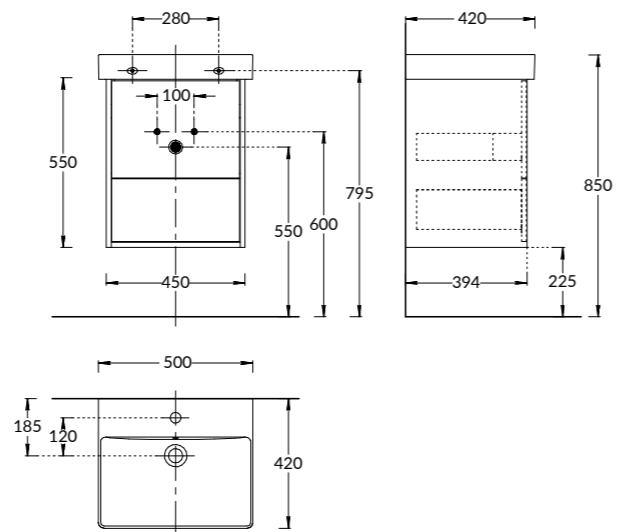

PRO.50.2\OLM

Тумба Pro подвесная 2 ящика 50 см
Цвет: вяз

PRO.60.1\WHT

PRO.60.1\WHT

Тумба PRO подвесная 1 ящик, 60 см белый глянцевый

PRO.60.1\OAK.O

Тумба PRO подвесная 1 ящик, 60 см дуб Орегон
PRO furniture unit 60 cm, 1 drawer colours:
"glossy white", "Oregon oak"