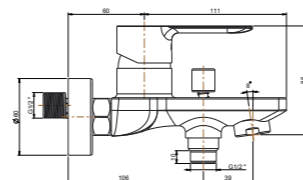

SONATA

SONATA. СМЕСИТЕЛИ ДЛЯ РАКОВИНЫ | WASHBASIN

Смеситель SONATA для раковины
без донного клапана
Basin mixer SONATA
without pop-up waste set

P4CR205ZNM Хром / Chrome
P4YO205ZNM Матовый чёрный / Matt black

SONATA. СМЕСИТЕЛЬ ДЛЯ ВАННЫ | BATH GROUP

Смеситель SONATA для ванны
Shower basin mixer SONATA,

P4CR111B4KM Хром / Chrome
P4YO111B4KM Матовый чёрный / Matt black

SONATA. ДУШЕВОЙ ГАРНИТУР SONATA | SHOWER SET

Душевой гарнитур SONATA
Shower set Sonata

P4CR121KM Хром / Chrome
P4YO121KM Матовый чёрный / Matt black

ДУШЕВЫЕ ЛОТКИ | SHOWER TRAY

APZ13-DOUBLE-750KM

Душевой лоток double из нержавеющей стали
Double stainless steel shower tray

APZ13-DOUBLE-850KM

Душевой лоток double из нержавеющей стали
Double stainless steel shower tray

APZ10BLACK-750

Душевой лоток smart из нержавеющей стали, чёрный
Smart stainless steel shower tray black

APZ10BLACK-850

Душевой лоток smart из нержавеющей стали, чёрный
Smart stainless steel shower tray black

APZ10-750KM

Душевой лоток smart из нержавеющей стали
Smart stainless steel shower tray

APZ10-850KM

Душевой лоток smart из нержавеющей стали
Smart stainless steel shower tray