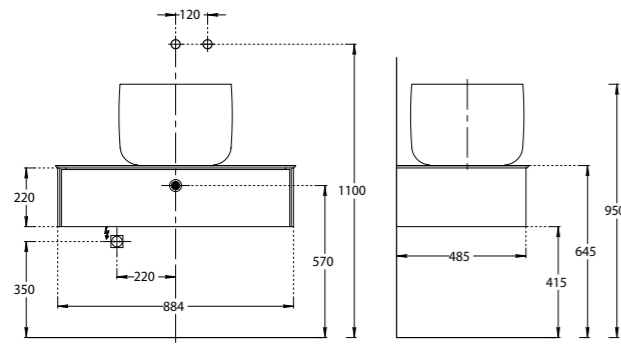

NEW MA.120.2\EGR.M

NEW MA.120.2\MGR.M

NEW MA.120.2\VR.M

NEW MA.90.1\EGR.M | MA.90.1\MGR.M | MA.90.1\VR.M

Тумба MAGICA подвесная, два ящика, 120 см, цвета: вечерний серый матовый, утренний серый матовый, венецианский красный
MAGICA furniture unit 120 cm