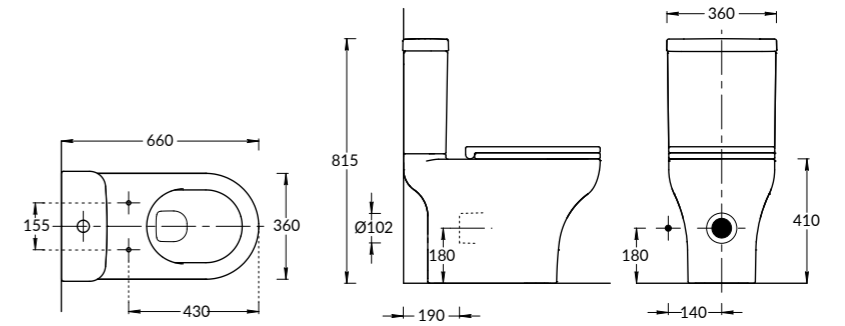

Унитаз BUONGIORNO безободковый. Сиденье PLAZA Modern/ BG Slim Soft close, белый
Бачок BUONGIORNO со сливным механизмом
BUONGIORNO close couplet WC rimless. PLAZA Modern / BG seat cover Slim Soft close, white
BUONGIORNO toilet tank with mechanism