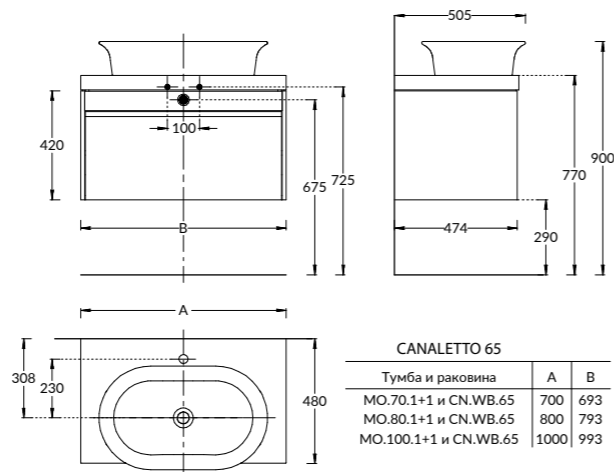

с раковинами CU