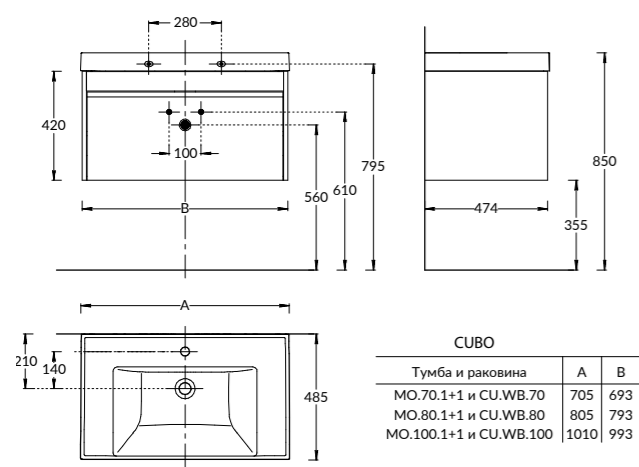

с раковинами CU