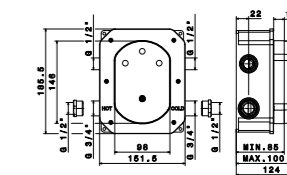

NEW 27751KM.00.000

Универсальная внутренняя часть для термостатического
кнопочного смесителя на 2 потока
Universal inner part for thermostatic shower mixer