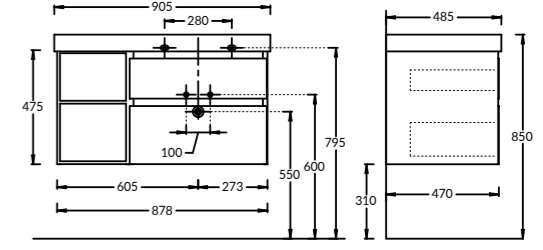

CU.WB.90LH
Раковина CUBO 90 см левая
CUBO washbasin left 90 cm

CUBO

CUB.100.2\WHT.M | CUB.100.2\MAL | CU.100.2\LIM
 Тумба CUBO 100 см, 2 ящика, цвета: белый глянец, «мальва», «лимо»
 CUBO furniture unit 100 cm, 2 drawers colours:
 "glossy white", "malva", "limo"