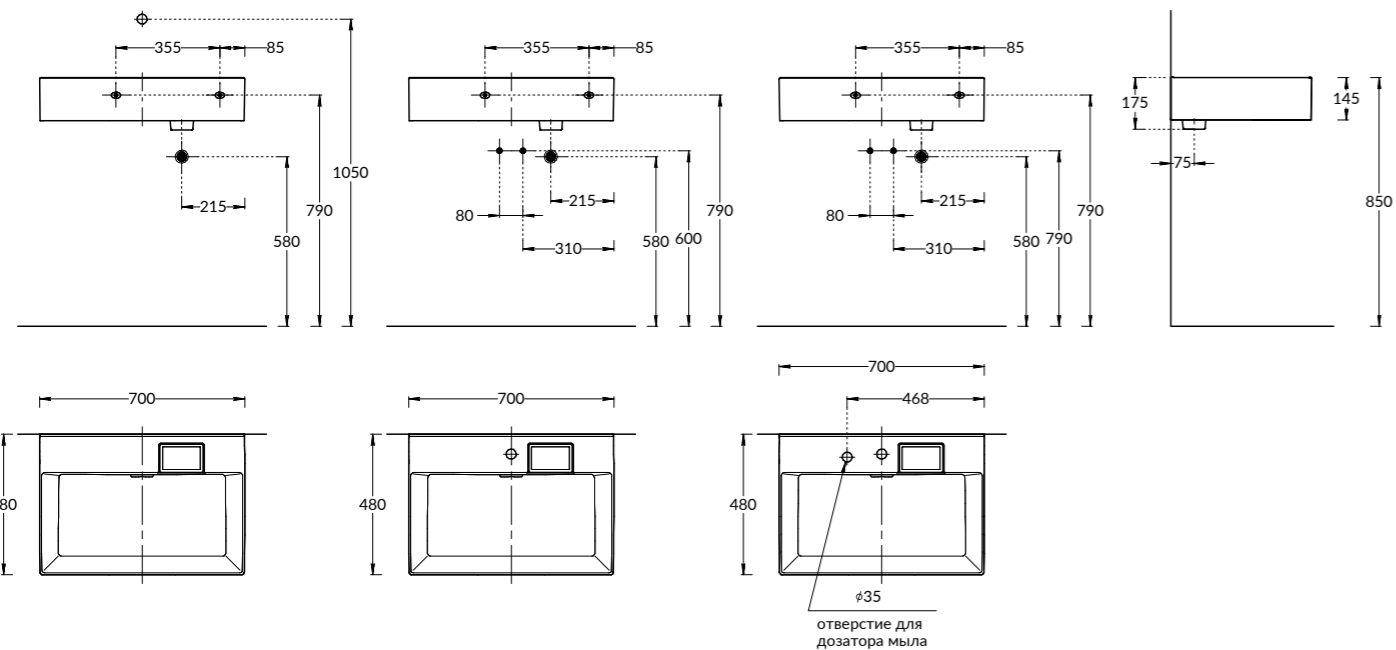

LO.WB.70.1

Раковина LOGICA мебельная/подвесная с одним отверстием 70 см, белая глянцевая

LO.WB.90.0

LO.WB.90.1

LO.WB.90.2

LO.WB.90.0

Раковина LOGICA мебельная/подвесная без отверстий 90 см, белая глянцевая

LO.WB.90.1

Раковина LOGICA мебельная/подвесная с одним отверстием 90 см, белая глянцевая

LO.WB.90.2

Раковина LOGICA мебельная/подвесная с двумя отверстиями 90 см, белая глянцевая
LOGICA washbasin 90 cm