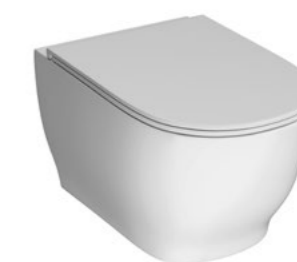

подвесной унитаз | wall hung toilet
MO.WC.02