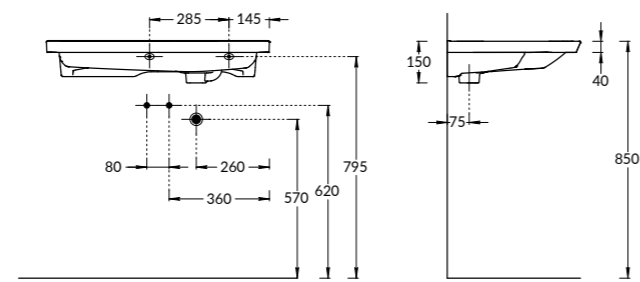

RV.WB.80
Раковина RIVA 80 см
с отверстием под смеситель
RIVA counter washbasin 80 cm
with a hole for the faucet