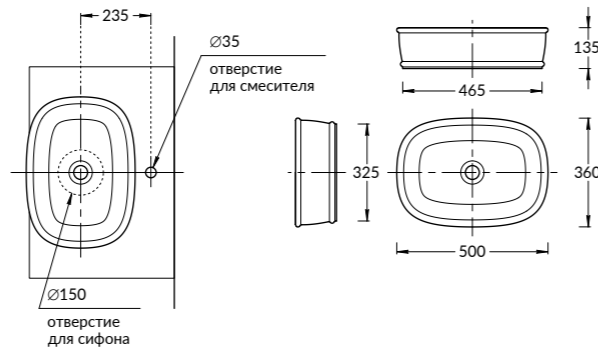

CIRCO

DRR.1\WHT | DRR.1\SAN
Донный клапан с керамической
крышкой в цвет раковин в комплекте
Drain outlet with ceramic cover
for washbasins