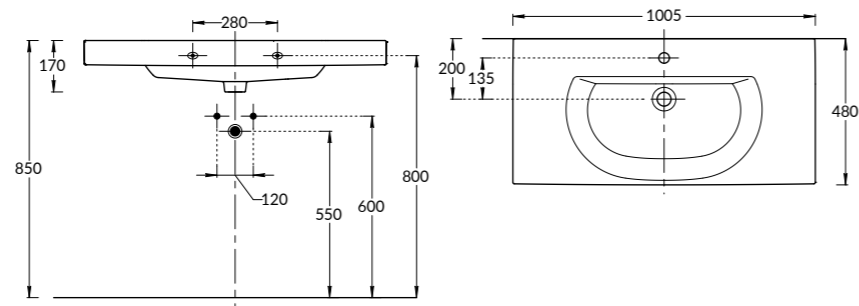

Столешница 60×48 см
Countertop 60×48 cm

Столешница 70×48 см
Countertop 70×48 cm

Столешница 80×48 см
Countertop 80×48 cm

Столешница 100×48 см
Countertop 100×48 cm

BUONGIORNO

BG.WB.100
Раковина BUONGIORNO 100 см
BUONGIORNO washbasin 100 cm