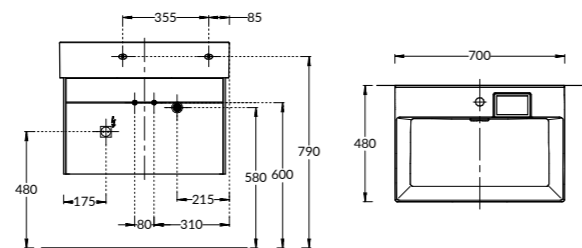

LO.70.2\WHT | LO.70.2\SAN | LO.70.2\ST
Тумба LOGICA подвесная 2 ящика 70 см, цвета: белоснежный, песчаный, стальной серый
LOGICA furniture unit 70 cm, 2 drawers colours: "snow-white", "sandy", "steel gray"