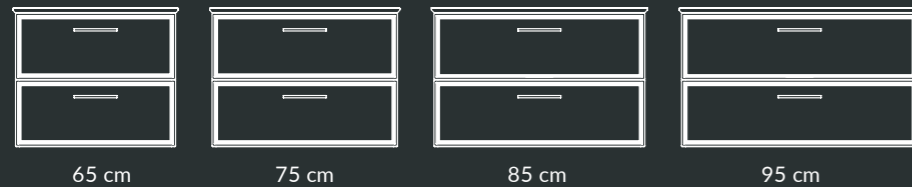

Piano Classic

С появлением новых подвесных тумб PIANO Classic стало возможно использовать раковины PIANO в интерьере традиционной ванной комнаты. Теперь уточнённая эстетика этих раковин будет радовать поклонников не только современного, но и классического стиля.

With the introduction of the new PIANO Classic wall hung units, it has become possible to use PIANO washbasins in traditional bathroom interiors. The refined aesthetics of these washbasins will now delight not only fans of the contemporary style, but also of the classic one.

тумба | furniture
PIA.CL.95\BLU.M | 95 CM