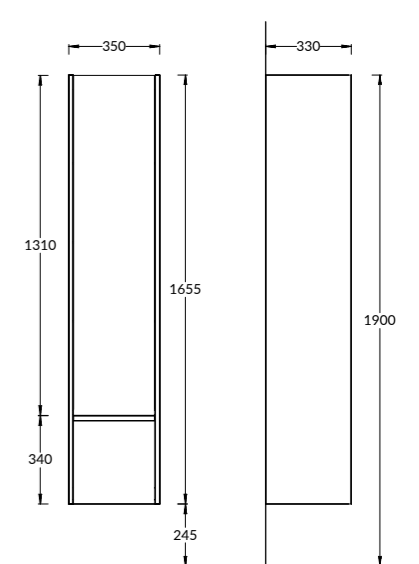

со столешницами CN и раковинами ARTBASINS