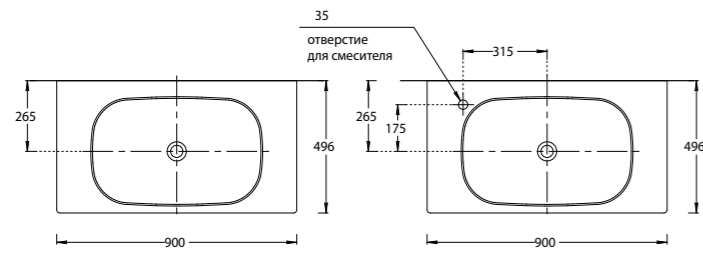

NEW MA.120.2\EGR.M

NEW MA.120.2\MGR.M

NEW MA.120.2\VR.M

NEW MA.90.1\EGR.M | MA.90.1\MGR.M | MA.90.1\VR.M

Тумба MAGICA подвесная, два ящика, 120 см, цвета: вечерний серый матовый, утренний серый матовый, венецианский красный
MAGICA furniture unit 120 cm