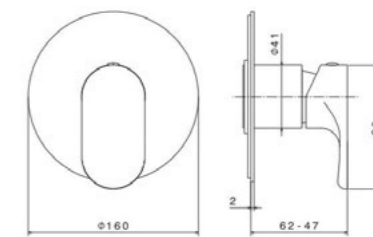

69475EKM

Встроенный однорычажный смеситель OLE для душа на один поток
Built-in single lever mixer OLE for shower for one flow

69475KM.21.018 Хром / Chrome
69475KM.01.093 Матовый чёрный / Matt black