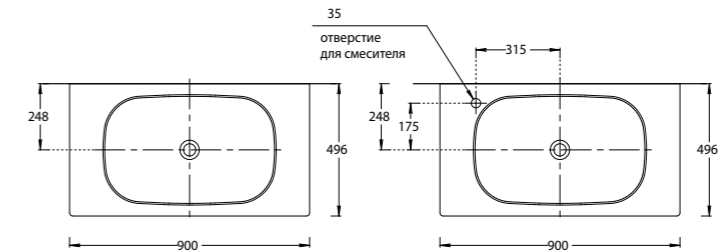

NEW MA.120.2\EGR.M

NEW MA.120.2\MGR.M

NEW MA.120.2\VR.M

NEW MA.90.1\EGR.M | MA.90.1\MGR.M | MA.90.1\VR.M

Тумба MAGICA подвесная, два ящика, 120 см, цвета: вечерний серый матовый, утренний серый матовый, венецианский красный
MAGICA furniture unit 120 cm