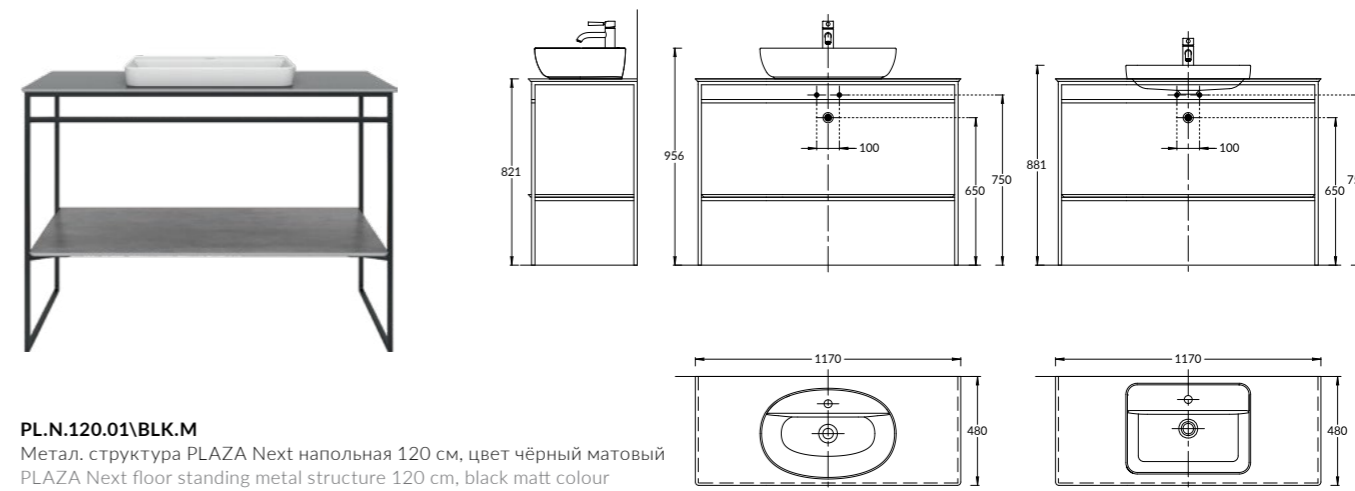

PLB.M.170\WHT.V

Пенал PLAZA Modern подвесной 170 см, 2 дверцы, белый
PLAZA Modern tall unit wall hung 170 cm, 2 doors

PLAZA NEXT

PL.N.120.02\BLK.M
Метал. структура PLAZA Next подвесная 120 см, цвет чёрный матовый
PLAZA Next metal structure wall hung 120 cm, black matt colour