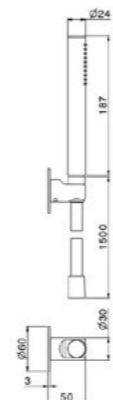

857KM

Ручной душ OLE с держателем для лейки и шлангом, без выхода для подачи воды
OLE hand shower with shower head holder and hose, without water outlet

857KM.21.018 Хром / Chrome
857KM.01.093 Матовый чёрный / Matt black
857KM.M0.071 Золотой атласный / Gold satin