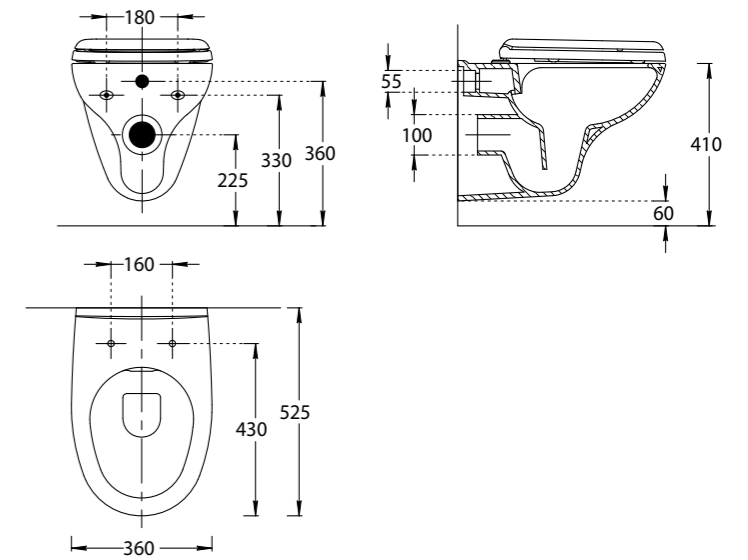

PLAZA MODERN

RIMUP+

PLMR.WC.01 + PLMR.CIS.01

PLMR.SEAT.02\WHT
Унитаз-моноблок Plaza Modern RimUp+ напольный, безободковый белый глянцевый
Бачок для унитаза Plaza Modern белый глянцевый
Сиденье PLAZA Modern/ BG Slim Soft close цвет белый
Toilet Monoblock Plaza Modern RimUp+ floor standing, rimless white glossy
Toilet bowl Plaza Modern white glossy
Seat PLAZA Modern/ BG Slim Soft close, white

XPRO.WC.02
XPRO.R.SEAT.02\WHT
Сиденье для унитаза XPRO без микролифта, цвет белый
XPRO seat cover without sof close, white

XPRO.WC.02
XPRO.B.SEAT.02\WHT
Сиденье для унитаза XPRO с микролифтом, цвет белый
XPRO seat cover with sof close, white

RIMUP

PLMR.WC.02
PLMR.SEAT.02\WHT

Унитаз PLAZA Modern подвесной безободковый с крепежом
Сиденье PLAZA Modern/ BG Slim Soft close, цвет белый
PLAZA Modern wall hung WC with system Rimless
PLAZA Modern duroplast soft close seat cover for wall hung WC

PLM.BIDET.02
Биде PLAZA Modern подвесное белое глянцевое
PLAZA Modern wall hung bidet, white glossy

AM101\1120KM
Скрытая система инсталляции для подвесного унитаза
Pre-wall installation system for wall hung toilet

M571KM
Кнопка управления для скрытых систем инсталляции, хром-глянец, чёрный матовый, белый глянцевый
Flush plate for pre-wall installation systems, polished chrome, black matt, white glossy

A105/1000KM
Скрытая система инсталляции для подвесного биде
Pre-wall installation system for wall hung bidet