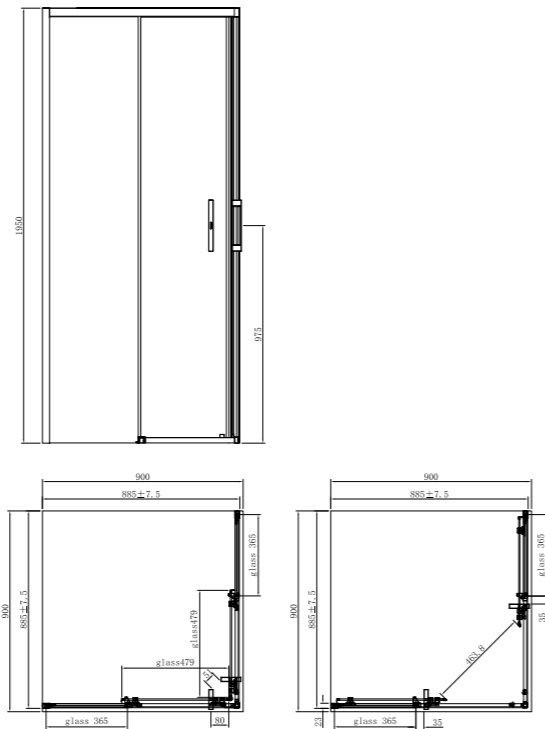

VE.100.SSD.CR
 Душевой уголок VETRO, раздвижной, квадратный, 100x100x195, хром
 Squared sliding doors VETRO semi-frameless, 100x100x195, chrome

VE.100.SSD.BLK.M
 Душевой уголок VETRO, раздвижной, квадратный, 100x100x195, матовый чёрный
 Squared sliding doors VETRO semi-frameless, 100x100x195, black matt