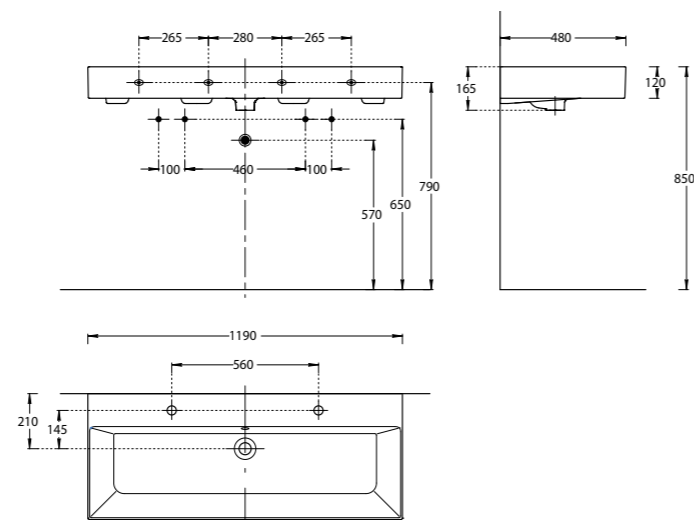

NEW GR.120.3\AGR.M

NEW GR.120.3\SNUT

NEW GR.120.3\AGR.M | GR.120.3\SNUT
 Тумба GRANDE подвесная 120 см, 3 ящика, архитектурный серый
 GRANDE furniture unit 120 cm
 Тумба GRANDE подвесная 120 см, 3 ящика, структурированный орех
 GRANDE furniture unit 120 cm