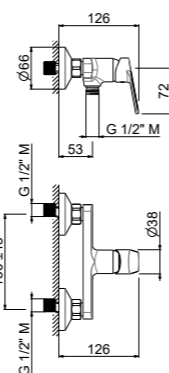

NOTA. СМЕСИТЕЛИ ДЛЯ РАКОВИНЫ | WASHBASIN

NEW 33010KM.21.018

Смеситель для раковины NOTA однорычажный с донным клапаном, 3/8, хром
single-lever basin mixer NOTA, with 3/8 pop-up waste set, chrome

NEW 27405KM.21.018

Смеситель с гигиеническим душем встроенного монтажа NOTA, хром
single-lever bidet mixer with trigger spray NOTA, CHROME

NOTA. СМЕСИТЕЛЬ ДЛЯ ВАННЫ | BATH GROUP

NEW 33080KM.21.018

Смеситель для ванны NOTA настенный с дивертором ванна/душ, без лейки, хром
single-lever exposed bath mixer NOTA with diverter, chrome

NEW 8236KM.21.018

Душевая колонна NOTA на 2 потока с механическим смесителем с ручным душем на 5 режимов, хром
Shower column NOTA for 2 streams with mechanical mixer with hand shower for 5 modes, chrome

NOTA. СМЕСИТЕЛЬ ДЛЯ ДУША | SHOWER GROUP

NEW 33090KM.21.018

Смеситель для душа NOTA настенный, без лейки, хром
single-lever exposed shower mixer NOTA, without shower set, chrome

NEW 16182KM.21.018

Душевая стойка NOTA с ручной лейкой на 3 режима и шлангом, без выхода для подачи воды, хром
shower set NOTA with sliding rail, 3-jets hand shower and flexible length, chrome