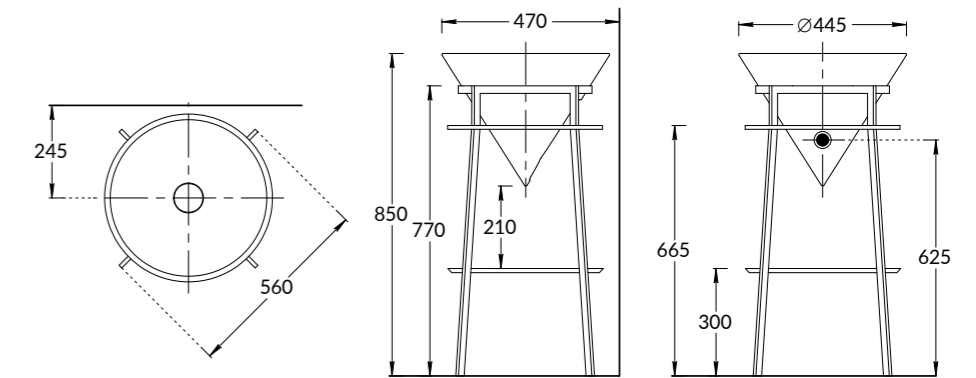

CO4.43\WHT | CO4.43\BLK.M

Полка CONO 43 см,
белая или чёрная матовая
CONO shelf 43 cm white or black matt