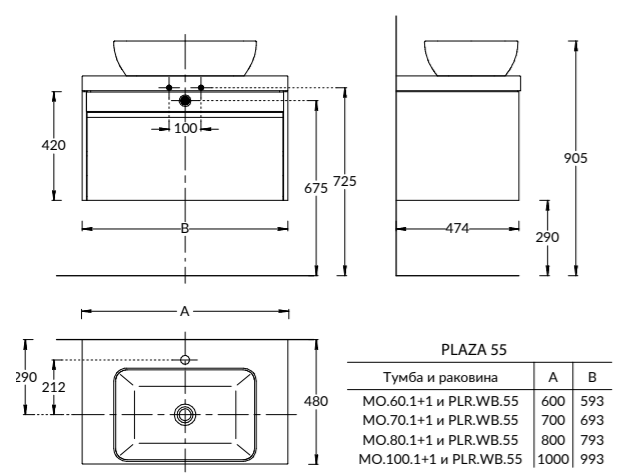

с раковинами CU