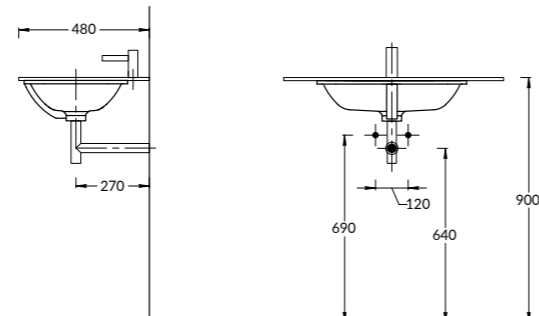

PLR.WBI.55.1
Раковина PLAZA 55 см, встраиваемая сверху
PLAZA semi-recessed washbasin 55 cm