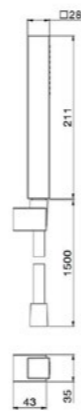

858KM.21.018 Хром / Chrome
858KM.01.093 Матовый чёрный / Matt black

833KM

Душевая стойка FUTURA длиной 150 см с подвижным держателем лейки ручного душа из пластика и шлангом из ПВХ. Без выхода для подачи воды
Complete shower set FUTURA, with ABS hand shower, LL. 150 cm flexible, without wall union