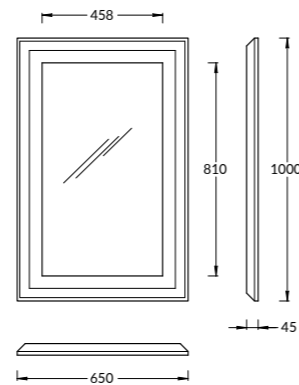

PL.N.MI.60\BLK
Панель с зеркалом PLAZA Next 60x100 см с подсветкой LED
PLAZA Next Mirror 60x100 cm with LED light

PL.C.MI.65\WHT PL.C.MI.65\CAP PL.C.MI.65\NUT

PL.C.MI.65\WHT | PL.C.MI.65\CAP | PL.C.MI.65\NUT
Панель с зеркалом PLAZA Classic 65 см в трёх цветах: белый, «капучино» и «орех»
PLAZA Classic mirror 65 cm in three colours: white, cappuccino and nut