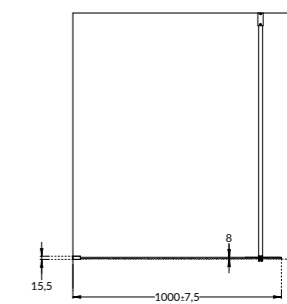

NEW CT.100.WI.CR
Душевая перегородка CRISTALLO с рифленным стеклом, 100x210, хром
Shower screen Cristallo with ribbed glass 100x210, chrome

NEW CT.100.WI.BLK.M
Душевая перегородка CRISTALLO с рифленным стеклом, 100x210, матовый чёрный
Shower screen Cristallo with ribbed glass 100x210, black matt

NEW CT.120.WI.CR
Душевая перегородка CRISTALLO с рифленным стеклом, 120x210, хром
Shower screen Cristallo with ribbed glass 120x210, chrome

NEW CT.120.WI.BLK.M
Душевая перегородка CRISTALLO с рифленным стеклом, 120x210, матовый чёрный
Shower screen Cristallo with ribbed glass 120x210, black matt