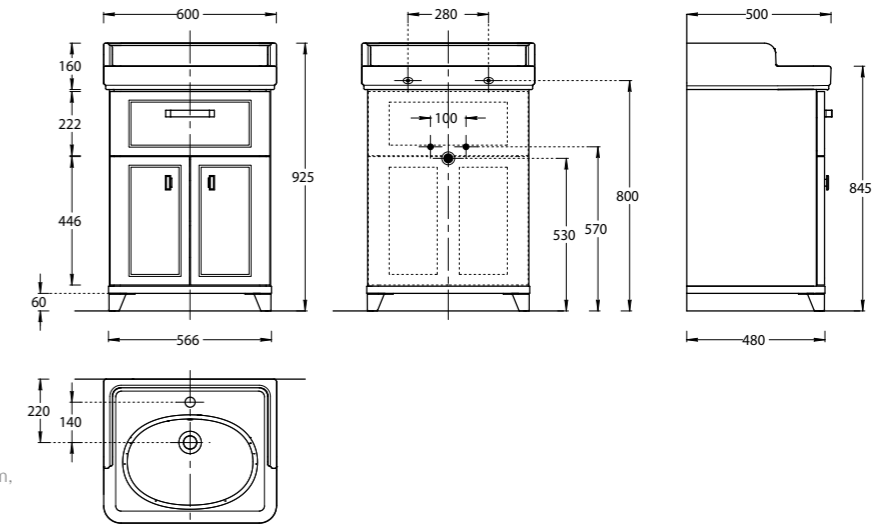

POMPEI

PO.WC.01 Унитаз POMPEI напольный с крепежом без сиденья
PO.CIS.01 Бачок POMPEI с механизмом, прокладкой и крепежом
PO.SEAT.01\WHT Сиденье POMPEI Soft close, белое
PO.SEAT.01\BLK Сиденье POMPEI Soft close, чёрное
PO.SEAT.01\CAM Сиденье POMPEI Soft close, cameo бежевый
PO.wc.01 POMPEI close coupled WC with fasteners without a seat
PO.cis.01 POMPEI toilet tank with mechanism, gasket and fasteners
PO.seat.01\WHT POMPEI seat cover Soft close up, white
PO.seat.01\BLK POMPEI seat cover Soft close up, black
PO.seat.01\CAM POMPEI seat cover Soft close up, cameo beige