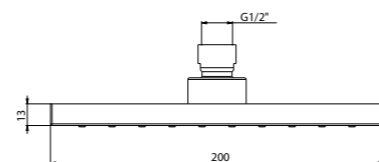

26598KM

Верхняя квадратная душевая лейка FUTURA из пластика «тропический дождь», сторона квадрата 200 мм
ABS head shower FUTURA with raining jet, 200x200mm

26598KM.21.018 Хром / Chrome
26598KM.01.093 Матовый чёрный / Matt black