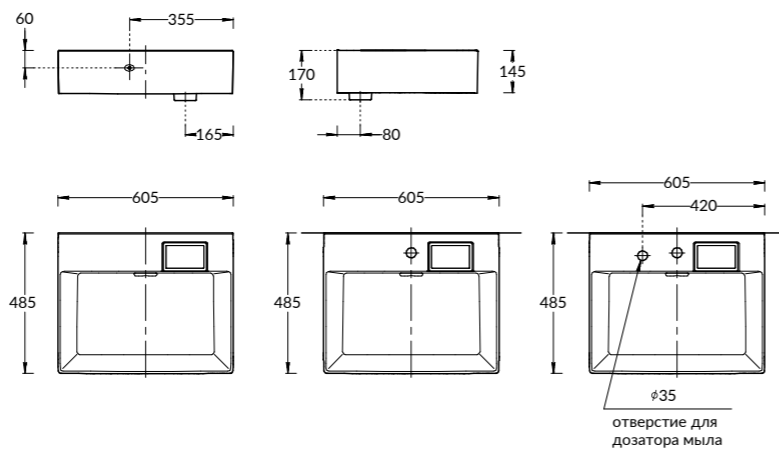

LO.WB.70.0

LO.WB.70.1

LO.WB.70.2

LO.WB.70.0

Раковина LOGICA мебельная/подвесная без отверстий 70 см, белая глянцевая

LO.WB.70.2

Раковина LOGICA мебельная/подвесная с двумя отверстиями 70 см, белая глянцевая
LOGICA washbasin 70 cm