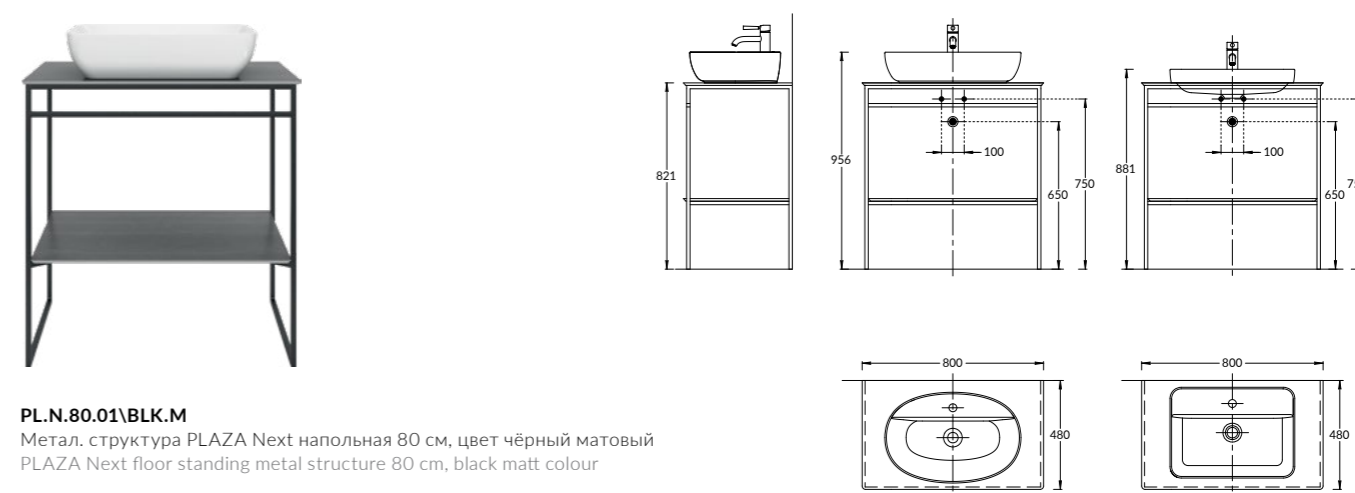

PL.N.80.01\BLK.M
Метал. структура PLAZA Next напольная 80 см, цвет чёрный матовый
PLAZA Next floor standing metal structure 80 cm, black matt colour