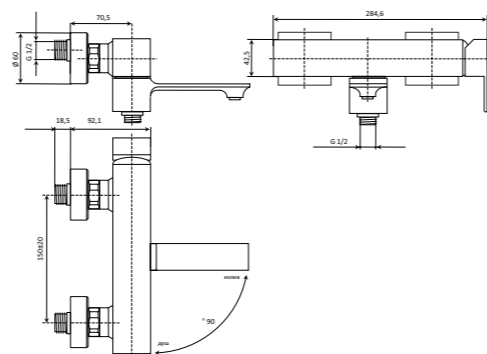

Смеситель FIORETTO для ванны, хром
Shower basin mixer FIORETTO, chrome