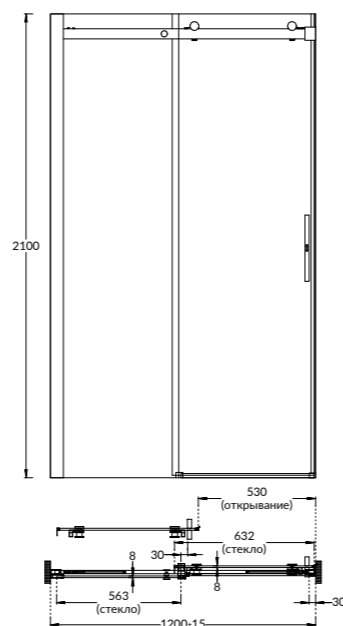

РАЗДВИЖНАЯ ДВЕРЬ В НИШУ | SLIDING SEMI-FRAMELESS DOOR

NEW CT.120.SD.BN
Душевая дверь Cristallo, раздвижная с функцией soft close, 120x210, брашированный никель
Sliding door Cristallj, 120x210, brushed nickel

NEW CT.120.SD.BLK.M
Душевая дверь Cristallo, раздвижная с функцией soft close, 120x210, матовый чёрный
Sliding door Cristallj, 120x210, black matt

NEW CT.140.1/2.SD.BN
Душевая дверь Cristallo, раздвижная с функцией soft close, 140x210, брашированный никель, упаковка 1/2
Sliding door Cristallj, 140x120, brushed nickel, pack 1/2

NEW CT.140.2/2.SD
Душевая дверь Cristallo, стекло 140x210, упаковка 2/2
Sliding door Cristallj, 140x120, glass, pack 2/2

NEW CT.140.1/2.SD.BLK.M
Душевая дверь Cristallo, раздвижная с функцией soft close, 140x210, брашированный никель, упаковка 1/2
Sliding door Cristallj, 140x120, brushed nickel, pack 1/2

NEW CT.140.2/2.SD
Душевая дверь Cristallo, стекло 140x210, упаковка 2/2
Sliding door Cristallj, 140x120, glass, pack 2/2

	120	140
B	210	210
H	120	140
Вход	530	530

ПЕРЕГОРОДКА ФИКСИРОВАННАЯ | WALK IN

NEW CT.100.WI.CR
Душевая перегородка CRISTALLO с рифленным стеклом, 100x210, хром
Shower screen Cristallo with ribbed glass 100x210, chrome

NEW CT.100.WI.BLK.M
Душевая перегородка CRISTALLO с рифленным стеклом, 100x210, матовый чёрный
Shower screen Cristallo with ribbed glass 100x210, black matt

NEW CT.120.WI.CR
Душевая перегородка CRISTALLO с рифленным стеклом, 120x210, хром
Shower screen Cristallo with ribbed glass 120x210, chrome

NEW CT.120.WI.BLK.M
Душевая перегородка CRISTALLO с рифленным стеклом, 120x210, матовый чёрный
Shower screen Cristallo with ribbed glass 120x210, black matt

	120	140
B	210	210
H	100	120

ДУШЕВАЯ БОКОВАЯ ПАНЕЛЬ | FIXED SEMI-FRAMELESS PANEL