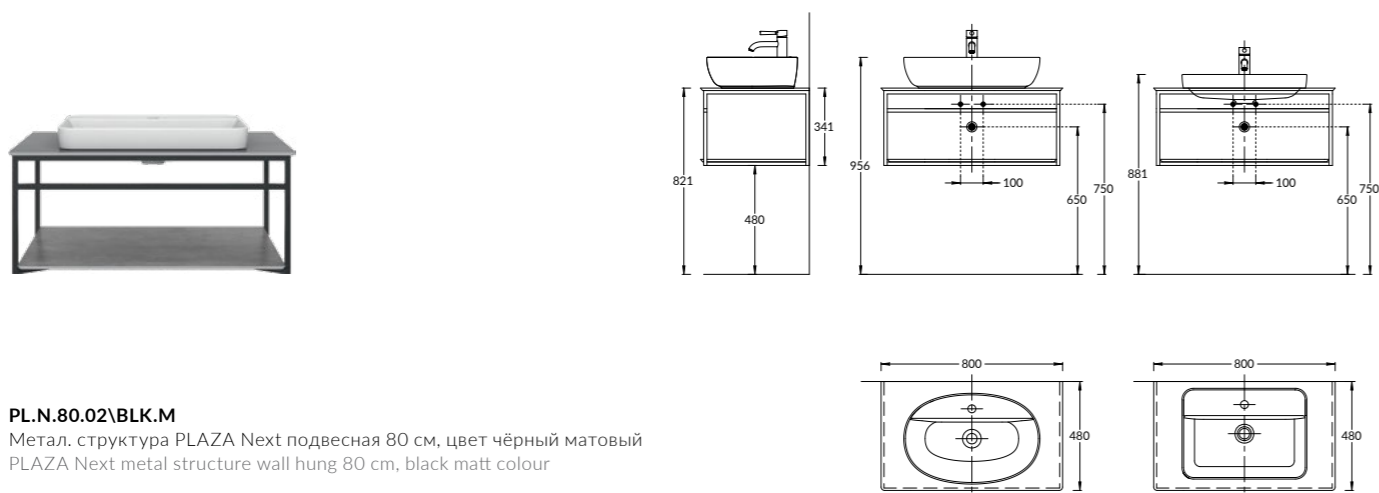

PL.N.80.02\BLK.M
Метал. структура PLAZA Next подвесная 80 см, цвет чёрный матовый
PLAZA Next metal structure wall hung 80 cm, black matt colour