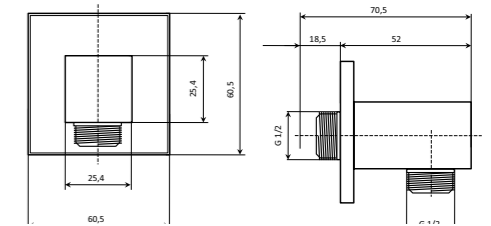

FIORETTO. ДУШЕВАЯ СИСТЕМА ВСТРОЕННОГО МОНТАЖА | BUILT-IN SHOWER SYSTEM

AC50CR503PQKM

Вывод FIORETTO для воды квадратный, хром
Water outlet FIORETTO square, chrome

AC50CR745T540BIKM