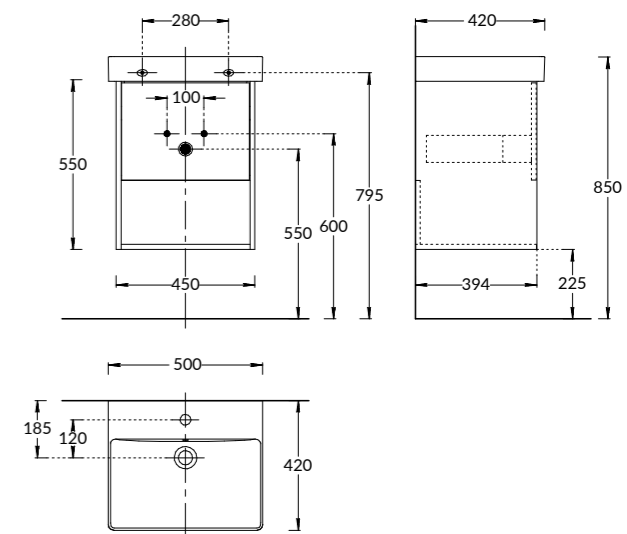

PRO.50.1\OLM

Тумба Pro подвесная 1 ящика 50 см
Цвет: белый матовый