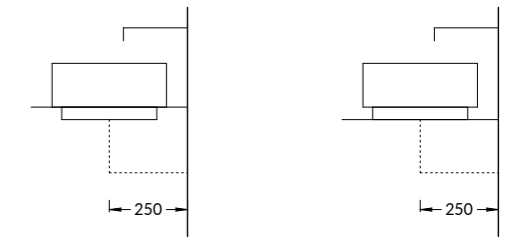

ВАРИАНТЫ УСТАНОВКИ РАКОВИНЫ