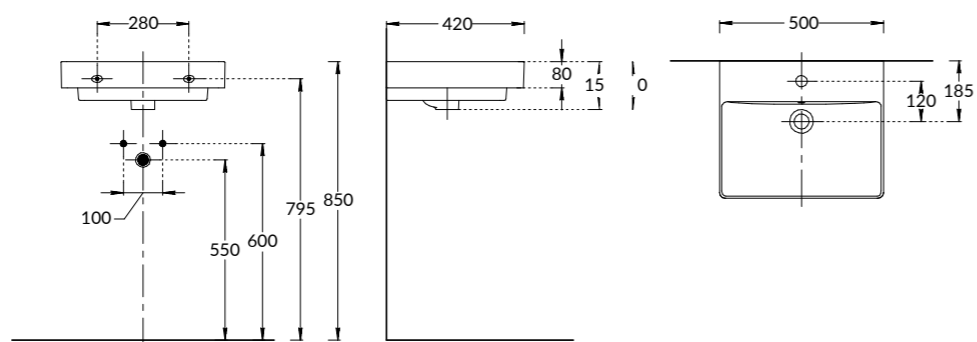

*Подходит для раковины PL.wb.55.02
Buongiorno 55, 60, 80
* Fits for BUONGIORNO 55, 60, 80 cm washbasins

*Подходит для раковины PL.wb.55.02
Buongiorno 55, 60, 80
* Fits for BUONGIORNO 55, 60, 80 cm washbasins