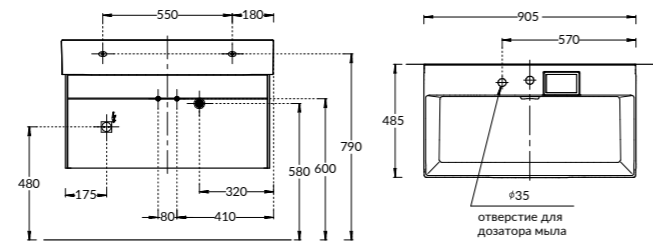

LO.90.2\WHT | LO.90.2\SAN | LO.90.2\ST
Тумба LOGICA подвесная 2 ящика 90 см, цвета: белоснежный, песчаный, стальной серый
LOGICA furniture unit 90 cm, 2 drawers colours: "snow-white", "sandy", "steel gray"

LO.60.2\WHT | LO.60.2\SAN | LO.60.2\ST
Тумба LOGICA подвесная 2 ящика 60 см, цвета: белоснежный, песчаный, стальной серый
LOGICA furniture unit 60 cm, 2 drawers colours: "snow-white", "sandy", "steel gray"

LO.70.2\WHT | LO.70.2\SAN | LO.70.2\ST
Тумба LOGICA подвесная 2 ящика 70 см, цвета: белоснежный, песчаный, стальной серый
LOGICA furniture unit 70 cm, 2 drawers colours: "snow-white", "sandy", "steel gray"

LO.M.65.2\WHT | LO.M.65.2\GRAY
Тумба LOGICA M подвесная 2 ящика 65 см, цвета: белоснежный, серый стальной
LOGICA M furniture unit 65 cm, 2 drawers colours: "snow-white", "steel gray"

LO.TRL.70\BLK.M
держатель для полотенец LOGICA 70 см чёрный матовый
towel holder LOGICA 70 cm, matt black

LO.TRL.90\BLK.M
держатель для полотенец LOGICA 90 см чёрный матовый
towel holder LOGICA 90 cm, matt black