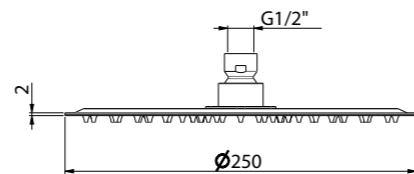

NEW 29392XKM

Круглая душевая лейка ETERNA
Round shower head ETERNA

29392XKM.59.067 Брашированная медь, PVD /
Brushed copper, PVD
29392XKM.50.050 Нержавеющая сталь /
Stainless steel

ETERNA. РУЧНОЙ ДУШ | HAND SHOWER