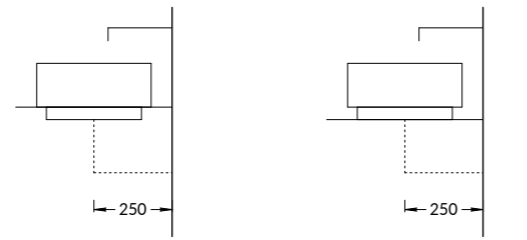

ВАРИАНТЫ УСТАНОВКИ РАКОВИНЫ