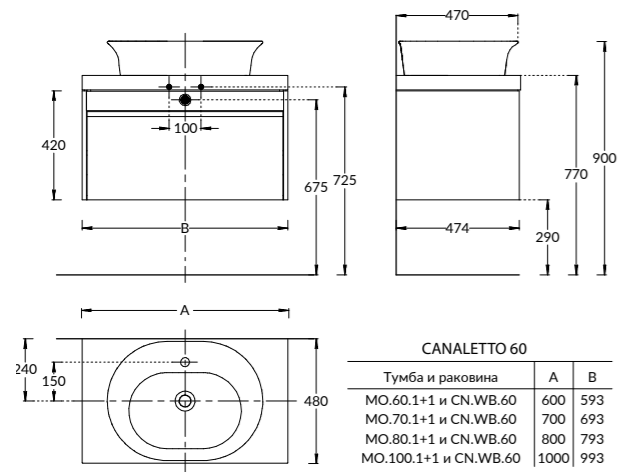

с раковинами CU