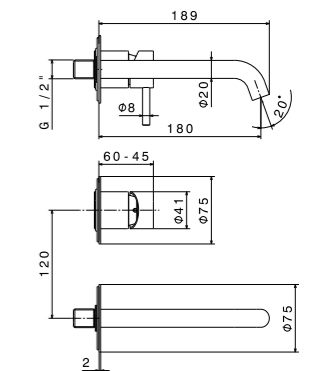

NEW 69628EXKM

Встраиваемый однорычажный смеситель для раковины ETERNA. Внешняя часть
Built-in single lever LINEA mixer for washbasin, chrome

69628EXKM.59.067 Брашированная медь, PVD /
Brushed copper, PVD

69628EXKM.50.050 Нержавеющая сталь /
Stainless steel