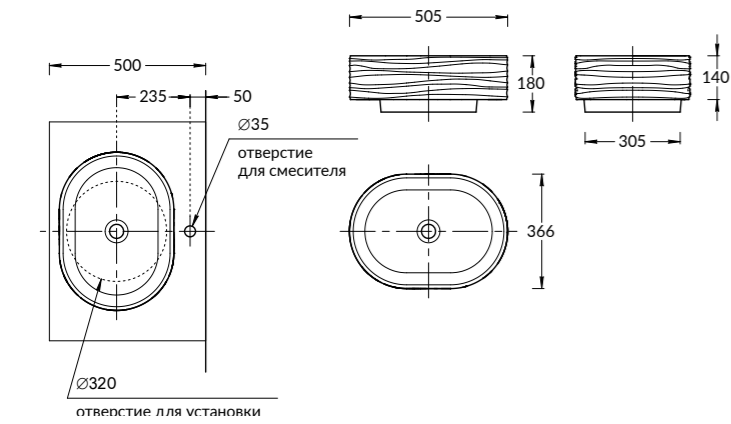

CO.WBI.44 | CO.WBI.44\BLK.M

Раковина CONO 44 см с бортиком, встраиваемая сверху
CONO semi-recessed washbasin 44 cm with step

CO.WB.44

Раковина CONO 44 см без крепежа монтируется
на стену (подвесная), необходимо приобрести специальный крепеж
CONO washbasin 44 cm to be installed with wall hung (special fixing needed)