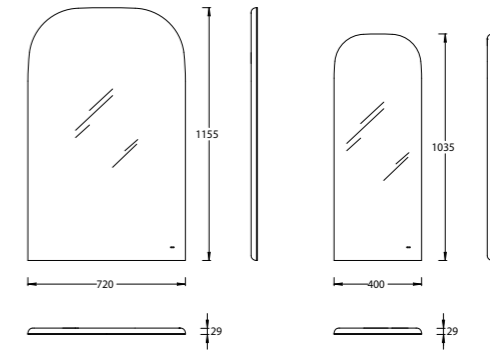

NEW VE.S.MI.117WHT NEW VE.S.MI.90WHT

NEW VE.S.MI.117WHT
Зеркало Vetrata s 45x117 сенсор со сменой цвета подсветки и функция антизапотевания, белое
Mirror Vetrata s 45x117 cm sensor with color changing backlight and anti-fog, white

NEW VE.S.MI.90WHT
Зеркало Vetrata s 45x90 сенсор со сменой цвета подсветки и функция антизапотевания, белое
Mirror Vetrata s 45x90 cm sensor with color changing backlight and anti-fog, white