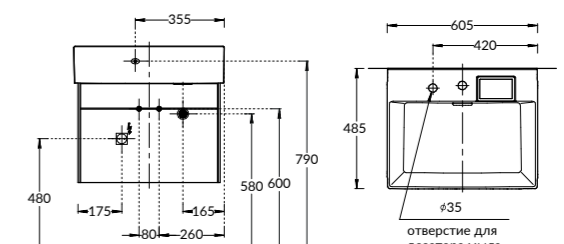

LO.90.2\WHT | LO.90.2\SAN | LO.90.2\ST
Тумба LOGICA подвесная 2 ящика 90 см, цвета: белоснежный, песчаный, стальной серый
LOGICA furniture unit 90 cm, 2 drawers colours: "snow-white", "sandy", "steel gray"

LO.60.2\WHT | LO.60.2\SAN | LO.60.2\ST
Тумба LOGICA подвесная 2 ящика 60 см, цвета: белоснежный, песчаный, стальной серый
LOGICA furniture unit 60 cm, 2 drawers colours: "snow-white", "sandy", "steel gray"

LO.70.2\WHT | LO.70.2\SAN | LO.70.2\ST
Тумба LOGICA подвесная 2 ящика 70 см, цвета: белоснежный, песчаный, стальной серый
LOGICA furniture unit 70 cm, 2 drawers colours: "snow-white", "sandy", "steel gray"

LO.M.65.2\WHT | LO.M.65.2\GRAY
Тумба LOGICA M подвесная 2 ящика 65 см, цвета: белоснежный, серый стальной
LOGICA M furniture unit 65 cm, 2 drawers colours: "snow-white", "steel gray"

LO.TRL.70\BLK.M
держатель для полотенец LOGICA 70 см чёрный матовый
towel holder LOGICA 70 cm, matt black

LO.TRL.90\BLK.M
держатель для полотенец LOGICA 90 см чёрный матовый
towel holder LOGICA 90 cm, matt black