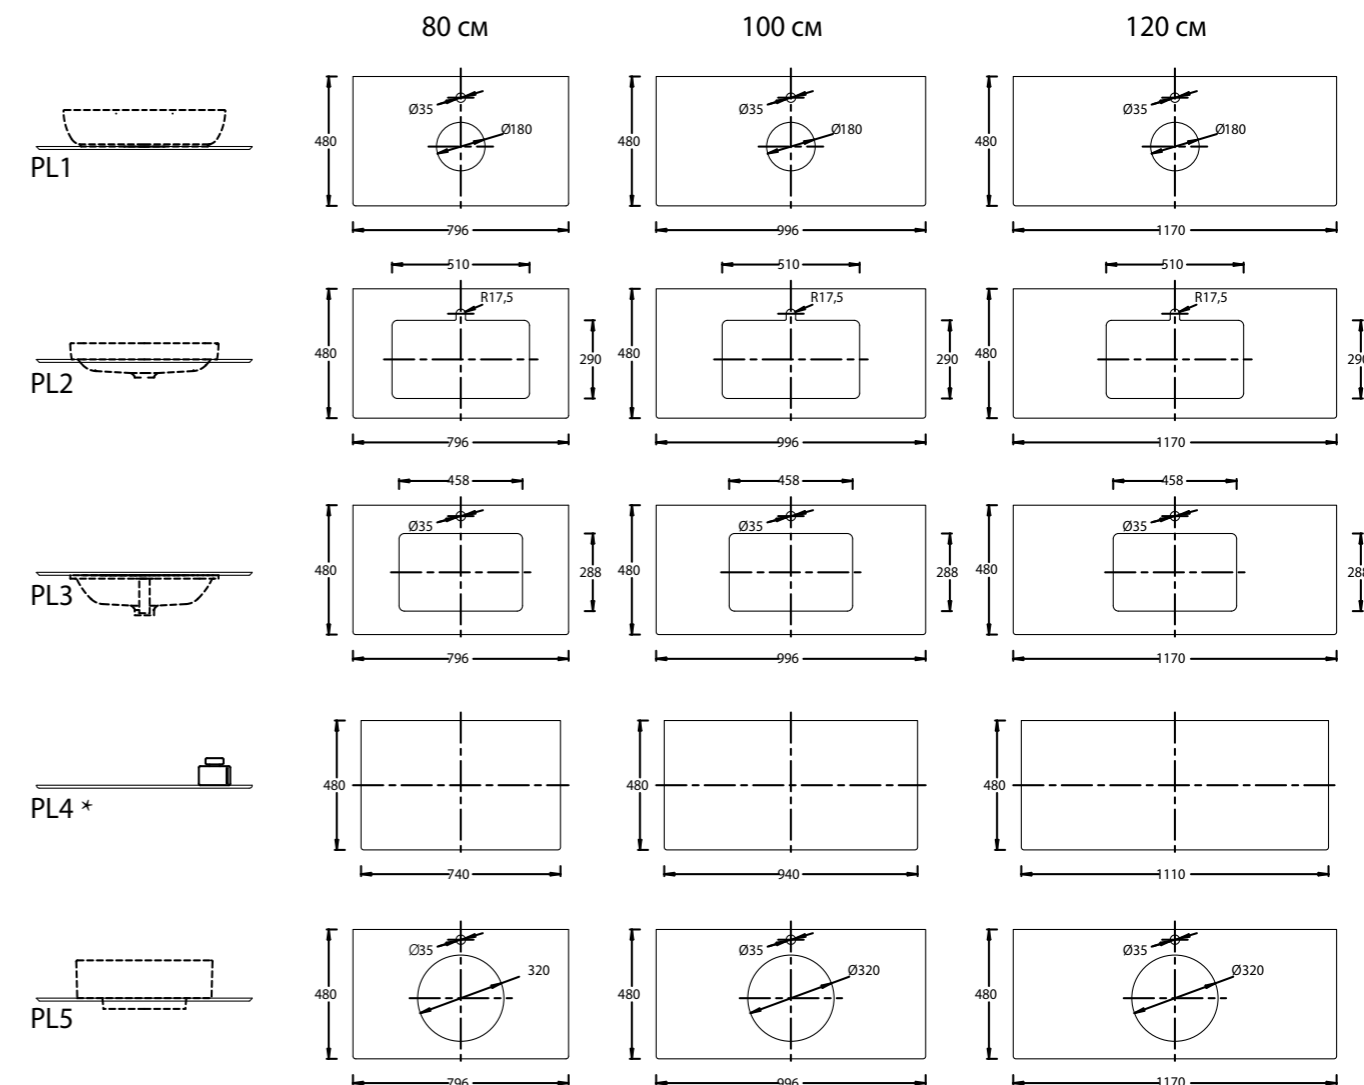

PL1.SG560420R
PL2.SG560420R
PL5.SG560420R