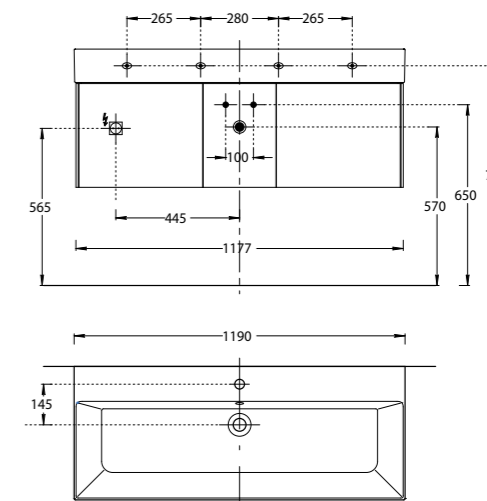

NEW GR.120.3\AGR.M

NEW GR.120.3\SNUT

NEW GR.120.3\AGR.M | GR.120.3\SNUT
 Тумба GRANDE подвесная 120 см, 3 ящика, архитектурный серый
 GRANDE furniture unit 120 cm
 Тумба GRANDE подвесная 120 см, 3 ящика, структурированный орех
 GRANDE furniture unit 120 cm