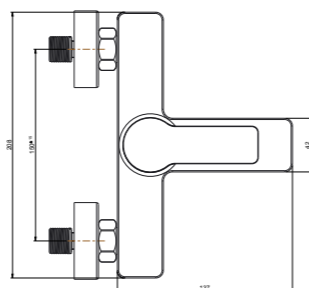

SONATA

SONATA. СМЕСИТЕЛИ ДЛЯ РАКОВИНЫ | WASHBASIN

Смеситель SONATA для раковины
без донного клапана
Basin mixer SONATA
without pop-up waste set

P4CR205ZNM Хром / Chrome
P4YO205ZNM Матовый чёрный / Matt black

SONATA. СМЕСИТЕЛЬ ДЛЯ ВАННЫ | BATH GROUP

Смеситель SONATA для ванны
Shower basin mixer SONATA,

P4CR111B4KM Хром / Chrome
P4YO111B4KM Матовый чёрный / Matt black

SONATA. ДУШЕВОЙ ГАРНИТУР SONATA | SHOWER SET

Душевой гарнитур SONATA
Shower set Sonata

P4CR121KM Хром / Chrome
P4YO121KM Матовый чёрный / Matt black

ДУШЕВЫЕ ЛОТКИ | SHOWER TRAY

APZ13-DOUBLE-750KM

Душевой лоток double из нержавеющей стали
Double stainless steel shower tray

APZ13-DOUBLE-850KM

Душевой лоток double из нержавеющей стали
Double stainless steel shower tray

APZ10BLACK-750

Душевой лоток smart из нержавеющей стали, чёрный
Smart stainless steel shower tray black

APZ10BLACK-850

Душевой лоток smart из нержавеющей стали, чёрный
Smart stainless steel shower tray black

APZ10-750KM

Душевой лоток smart из нержавеющей стали
Smart stainless steel shower tray

APZ10-850KM

Душевой лоток smart из нержавеющей стали
Smart stainless steel shower tray