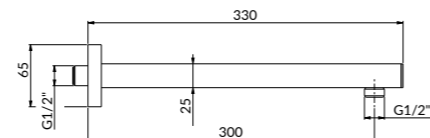

27672KM

Латунный кронштейн FUTURA для верхнего душа из стены длиной 300 мм
Brass squared wall-mounted shower FUTURA arm L=300 mm

27672KM.21.018 Хром / Chrome
27672KM.01.093 Матовый чёрный / Matt black