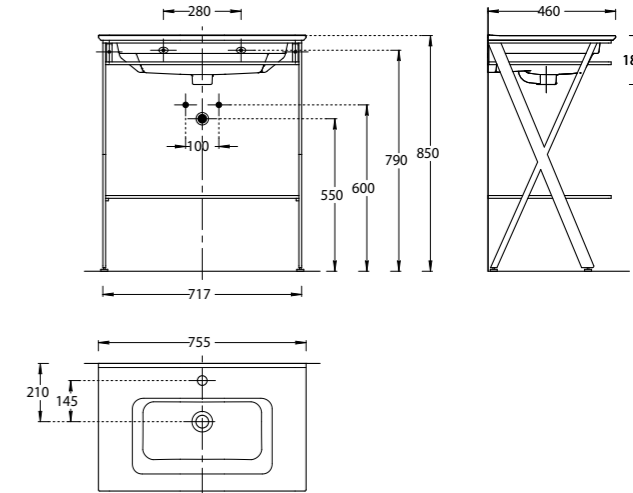

PIA.N.75\BLK.M

Метал. структура PIANO Next напольная 75 см,
цвет чёрный матовый
PIANO Next floor standing metal structure 75 cm,
black matt colour