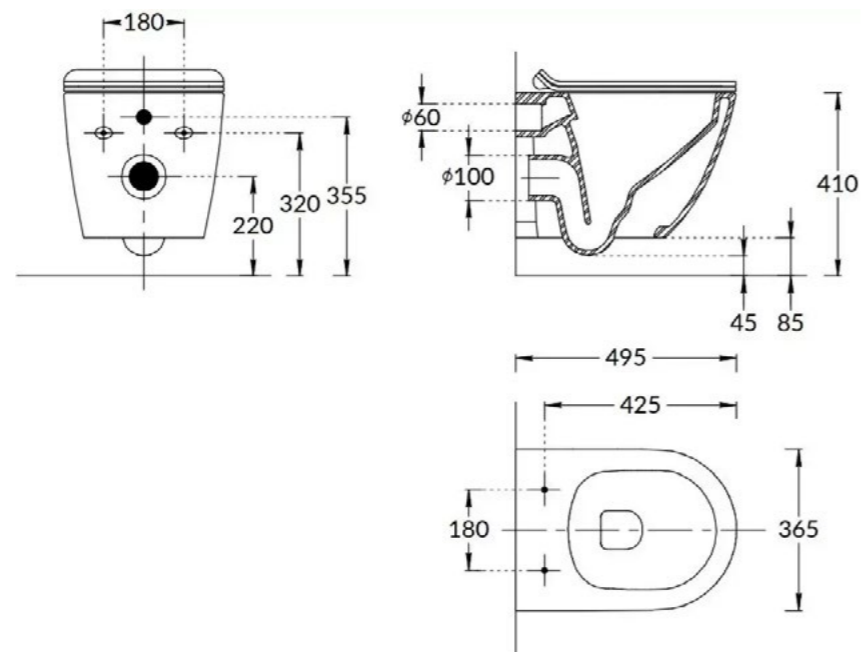

NEW SF.WC.02

Унитаз SFERA подвесной безободковый с крепежом, белый глянцевый
Toilet Sfera, white