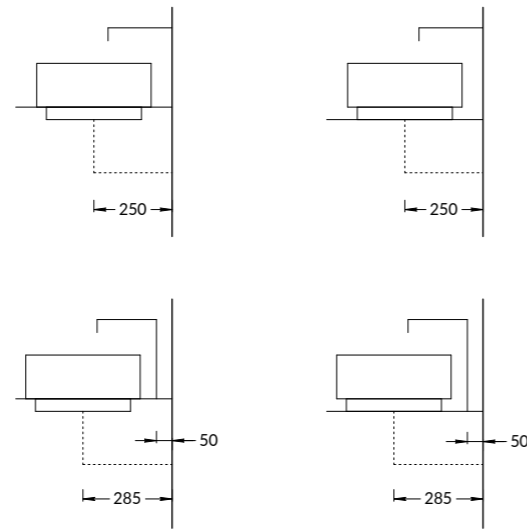

CO.WBI.44 | CO.WBI.44\BLK.M

Раковина CONO 44 см с бортиком, встраиваемая сверху
CONO semi-recessed washbasin 44 cm with step

CO.WB.44

Раковина CONO 44 см без крепежа монтируется
на стену (подвесная), необходимо приобрести специальный крепеж
CONO washbasin 44 cm to be installed with wall hung (special fixing needed)