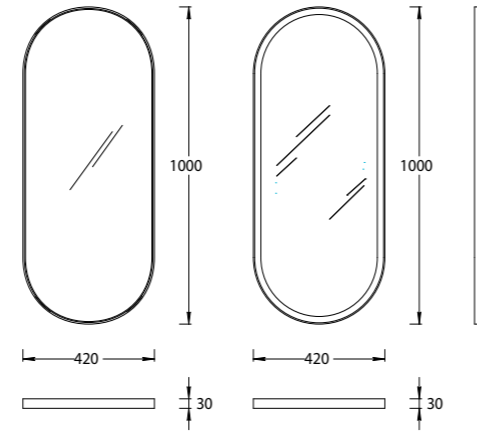

CO.MI.P.PL.42\WHT | CO.MI.P.PL.42\BLK
Зеркало CONO 42 см, вертикальное овальное белое, овальное чёрное, с подсветкой LED
CONO mirror 42 cm, vertical and oval white, ertical and oval black, with LED light