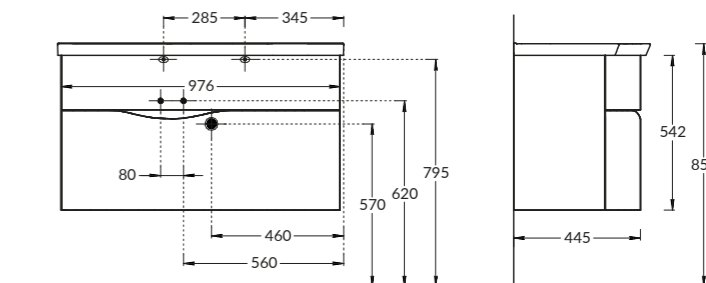

RV.WB.80
Раковина RIVA 80 см
с отверстием под смеситель
RIVA counter washbasin 80 cm
with a hole for the faucet