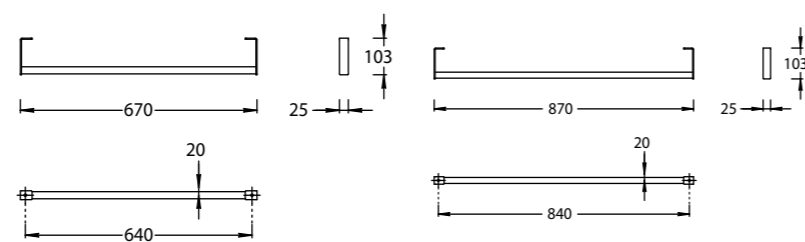

LO.M.65.2\WHT | LO.M.65.2\GRAY
Тумба LOGICA M подвесная 2 ящика 65 см, цвета: белоснежный, серый стальной
LOGICA M furniture unit 65 cm, 2 drawers colours: "snow-white", "steel gray"

LO.TRL.70\BLK.M
держатель для полотенец LOGICA 70 см чёрный матовый
towel holder LOGICA 70 cm, matt black

LO.TRL.90\BLK.M
держатель для полотенец LOGICA 90 см чёрный матовый
towel holder LOGICA 90 cm, matt black