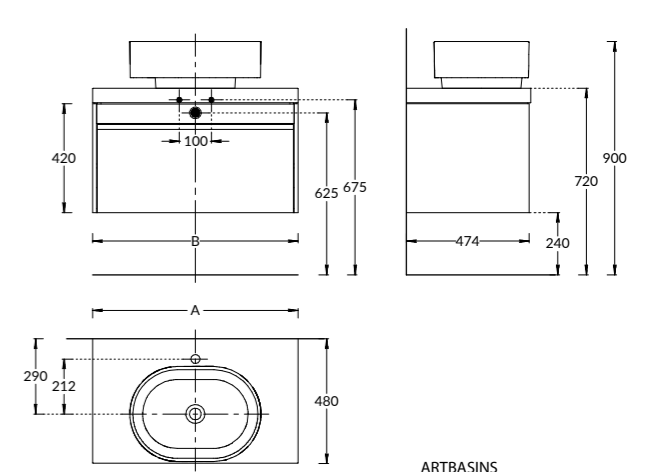

с раковинами CU