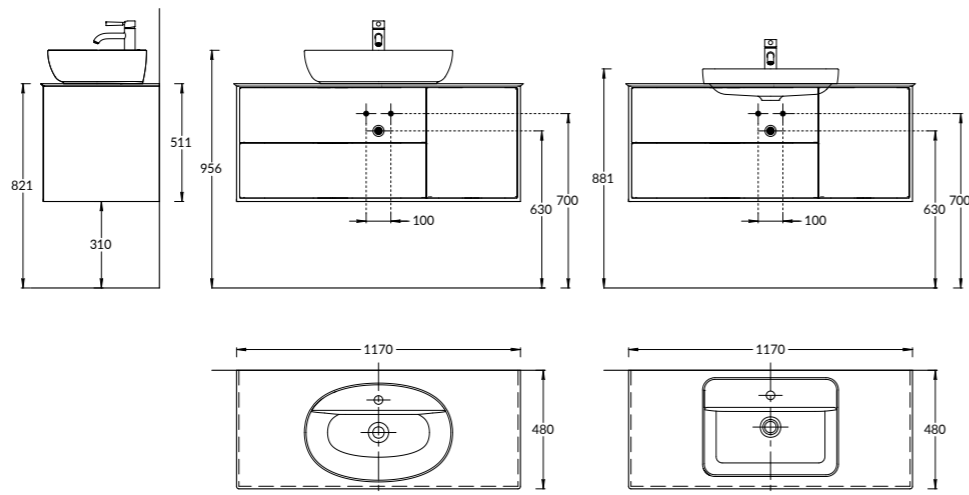

PLB.M.120.3\OAK.V

PLB.M.120.3\WHT.V | PLB.M.120.3\OAK.V

Тумба PLAZA Modern подвесная 120 см, 3 ящика, открытие Push, в двух цветах: белый и «дуб Орегон»
PLAZA Modern furniture unit wall hung 120 cm, 3 drawers, opening Push, white and Oregon oak colours.