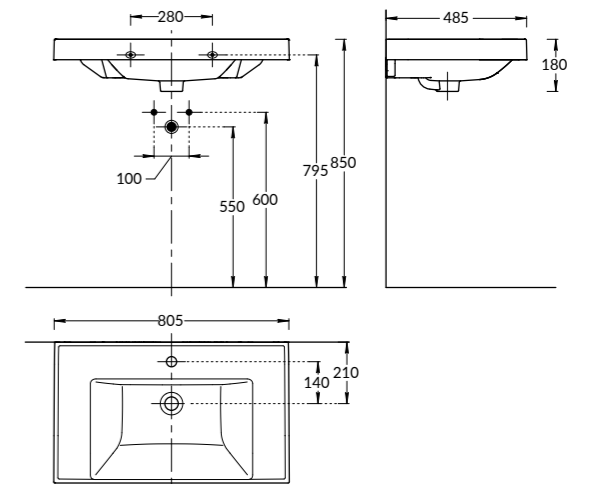

CU.WB.90RH
Раковина CUBO 90 см правая
CUBO washbasin right 90 cm