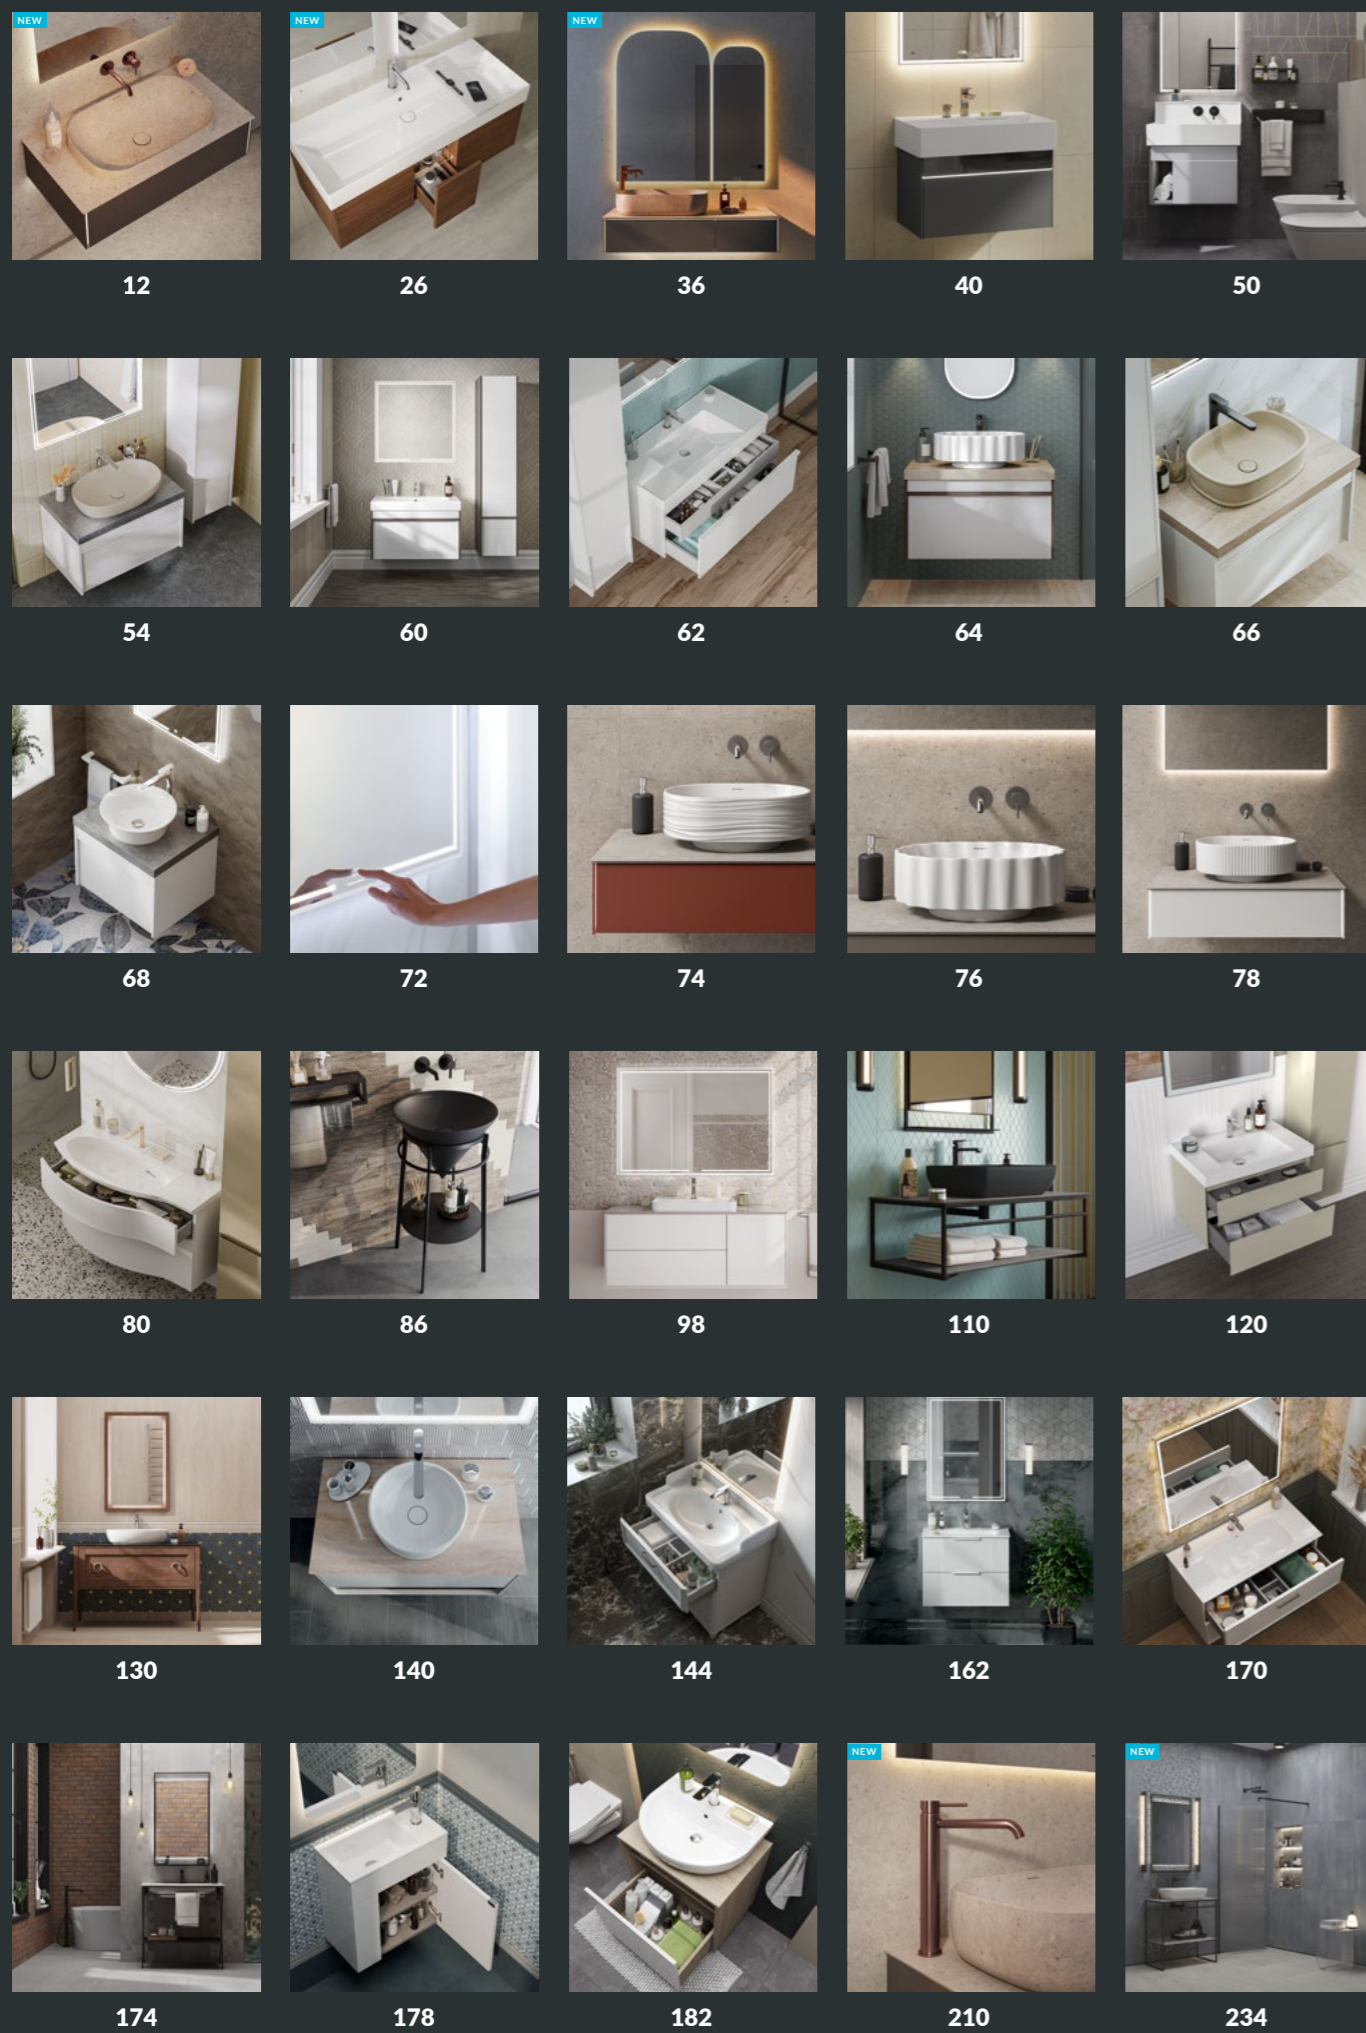

СОДЕРЖАНИЕ

Contents

NEW	MAGICA	12
NEW	GRANDE	26
NEW	VETRATA.....	36
	TECNOLOGICA	40
	TECNOLOGICA M	50
	MODULA	54
	MODULA + BUONGIORNO.....	60
	MODULA + CUBO.....	62
	MODULA + ARTBASINS.....	64
	MODULA + CIRCO	66
	MODULA + CANALETTO	68
	MiO	72
	SABBIA.....	74
	CONCHIGLIA.....	76
	VENTO.....	78
	RIVA	80
	CONO	86
	PLAZA MODERN.....	98
	PLAZA NEXT	110
	CUBO	120
	PLAZA CLASSIC	130
	CIRCO	140
	POMPEI.....	144
	PIANO FORTE.....	162
	PIANO CLASSIC.....	170
	PIANO NEXT.....	174
	LATO	178
	PRO	182
NEW	СТОЛЕШНИЦЫ	198
NEW	СМЕСИТЕЛИ.....	210
NEW	ДУШЕВЫЕ ОГРАЖДЕНИЯ.....	234
	ТЕХНИЧЕСКАЯ ИНФОРМАЦИЯ.....	256