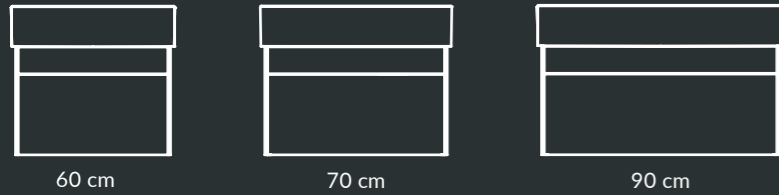

Tecnologica

Коллекция TECNOLOGICA полностью изменит ваше представление о том, какой бывает ванная комната. Это не просто технологии завтрашнего дня: это новые ощущения от самых привычных вещей, день за днём. С новыми зеркалами TECNO, а также раковинами, мебелью и аксессуарами LOGICA в ванной становится более удобно... и более увлекательно!

TECNOLOGICA collection completely changes your idea of what a bathroom can be. It is not just about future technology but about a new experience while using the most familiar things every day. The new TECNO mirrors along with LOGICA washbasins, furniture and accessories will make your bathroom more comfortable... and more exciting!

раковина | washbasin
LO.WB.90.2 | 90 CM

Раковина: LOGICA LO.WB.90.2, ширина 90 см
Смеситель PIANO 69310KM.21.018
Тумба: LOGICA LOG.90.2\ST, ширина 90 см
Зеркало: TE.MI.90, 90 см
На стенах: керамический гранит ПРО СТОУН, 30×60 см
На полу: керамический гранит ПРО СТОУН, 60×60 см

Washbasin: LOGICA LO.WB.90.2, 90 cm
Faucet PIANO 69310KM.21.018
Furniture: LOGICA LOG.90.2\ST, 90 cm
Mirror: TE.MI.90, 90 cm
Walls: porcelain gres PRO STONE, 30×60 cm
Floor: porcelain gres PRO STONE, 60×60 cm

TECNOLOGICA демонстрирует последние тенденции в обустройстве ванной комнаты, делая специальный акцент на уникальном потребительском опыте. Благодаря этому удалось создать продукты, дарящие радость от взаимодействия с ними и дающие возможность «настроить» ванную по своему вкусу.

TECNOLOGICA products showcase the latest trends in bathroom furnishings, with a special focus on a unique customer experience. This allowed us to develop solutions that give you the pleasure of interacting with them and the opportunity to “customize” your bathroom to your liking.