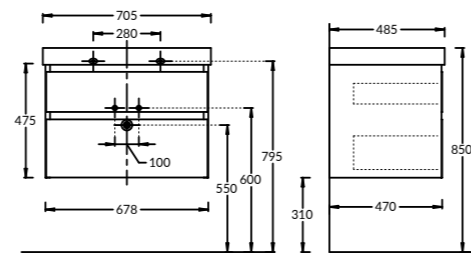

CU.70.2\WHT.M | CUB.70.2\MAL | CUB.70.2\LIM
Тумба CUBO 70 см, 2 ящика, цвета: белый глянец, «мальва», «лимо»
CUBO furniture unit 70 cm, 2 drawers colours:
"glossy white", "malva", "limo"