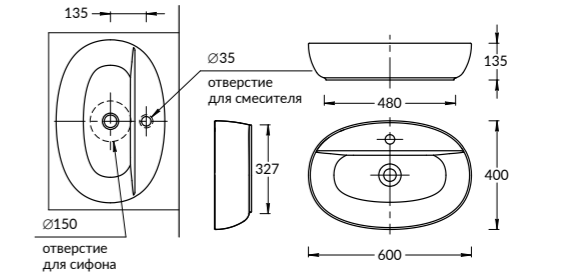

PLR.WB.55
PLR.WB.55\BLK
PLR.WB.55\SAN
Раковина PLAZA
накладная 55 см
PLAZA counter
washbasin 55 cm