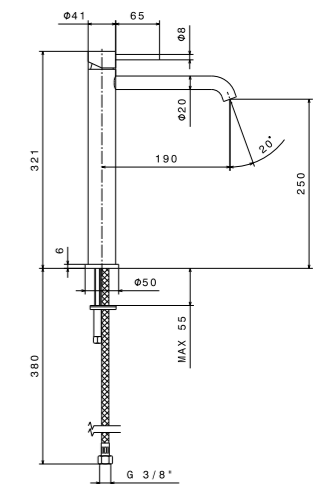

NEW 69615XKM

Смеситель для раковины ETERNA, высокий без донного клапана
ETERNA washbasin mixer, high, without bottom valve

69615XKM.59.067 Брашированная медь, PVD /
Brushed copper, PVD

69615XKM.50.050 Нержавеющая сталь / Stainless steel