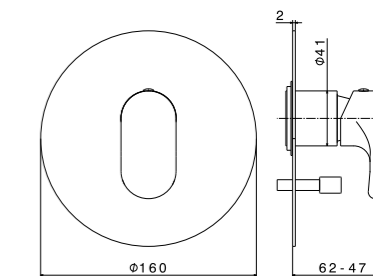

69470EKM

Встроенный однорычажный смеситель OIÈ для душа с переключателем на 2 потока, соединение входа и выхода 1/2". Внешняя часть Single lever concealed faucet OIÈ with two ways out diverter, 1/2" connections

69470EKM.21.018 Хром / Chrome
69470EKM.01.093 Матовый чёрный / Matt black
69470EKM.M0.071 Золотой атласный / Gold satin