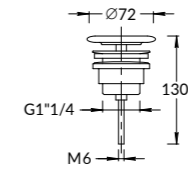

CIRCO

DRR.1\WHT | DRR.1\SAN
Донный клапан с керамической
крышкой в цвет раковин в комплекте
Drain outlet with ceramic cover
for washbasins