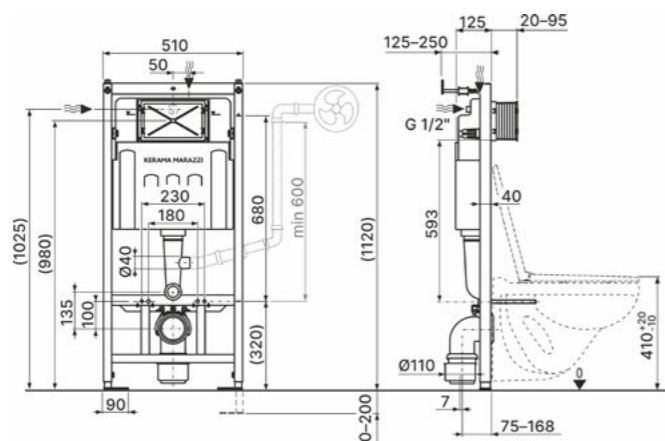

PLMR.WC.02
PLMR.SEAT.02\WHT

Унитаз PLAZA Modern подвесной безободковый с крепежом
Сиденье PLAZA Modern/ BG Slim Soft close, цвет белый
PLAZA Modern wall hung WC with system Rimless
PLAZA Modern duroplast soft close seat cover for wall hung WC

PLM.BIDET.02
Биде PLAZA Modern подвесное белое глянцевое
PLAZA Modern wall hung bidet, white glossy

AM101\1120KM
Скрытая система инсталляции для подвесного унитаза
Pre-wall installation system for wall hung toilet