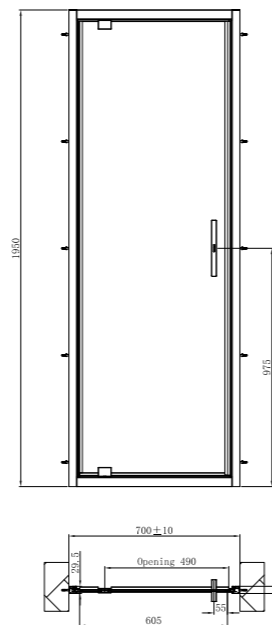

70	80	90	100
B	700	800	900	1000
H	1950	1950	1950	1950