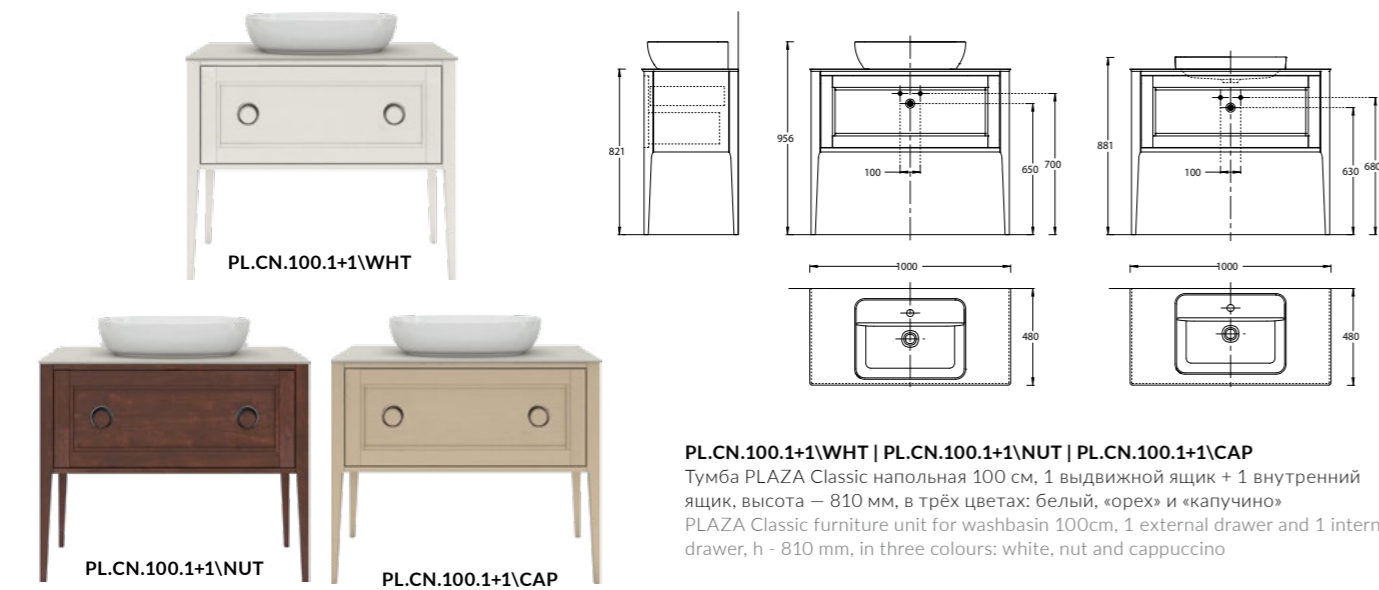

PL.CN.100.1+1\WHT | PL.CN.100.1+1\NUT | PL.CN.100.1+1\CAP
Тумба PLAZA Classic напольная 100 см, 1 выдвижной ящик + 1 внутренний ящик, высота – 810 мм, в трёх цветах: белый, «орех» и «капучино»
PLAZA Classic furniture unit for washbasin 100cm, 1 external drawer and 1 internal drawer, h - 810 mm, in three colours: white, nut and cappuccino