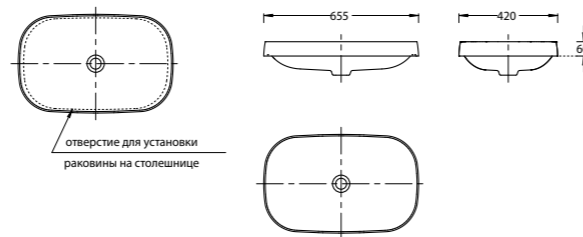

NEW MA.WBI.65\STG