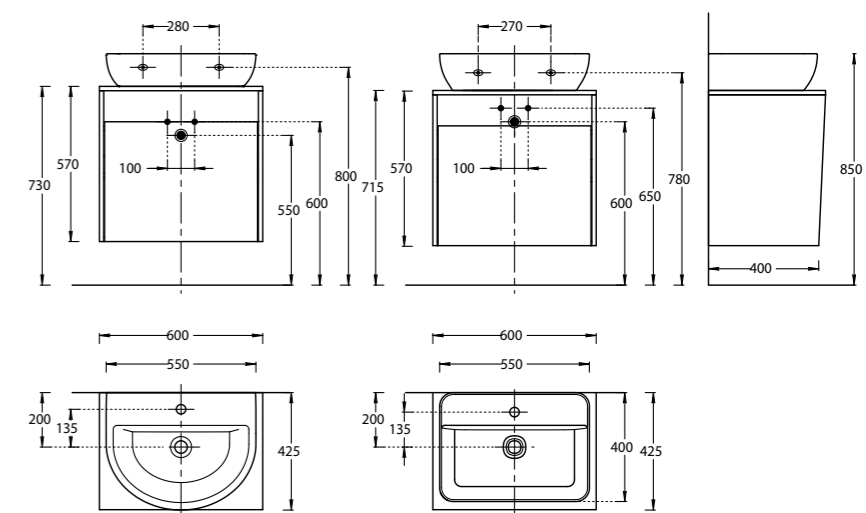

Тумба PRO подвесная 1 ящик, 60 см белый глянцевый

PRO.60.1\OAK.O

Тумба PRO подвесная 1 ящик, 60 см дуб Орегон
PRO furniture unit 60 cm, 1 drawer colours:
"glossy white", "Oregon oak"

PRO.55.1\OLM

Тумба Pro подвесная 1 ящика 55 см
Цвет: белый матовый