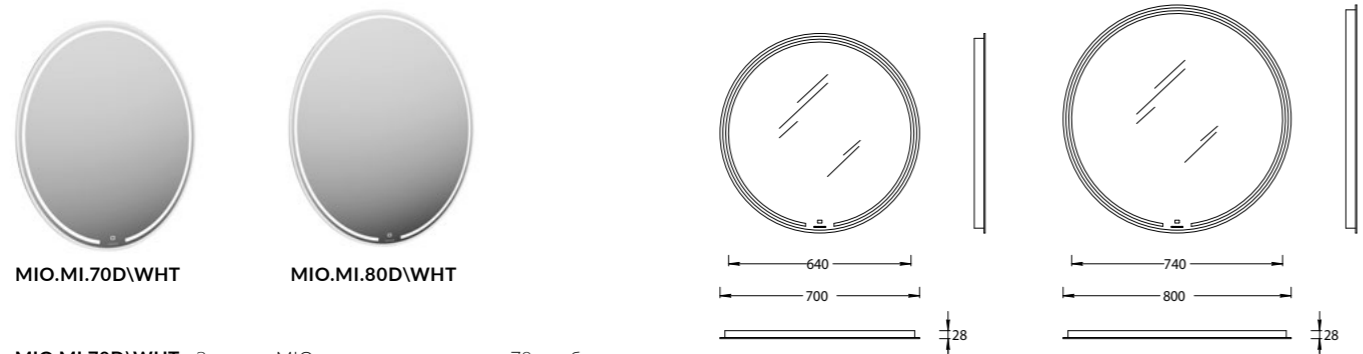

MIO.MI.70D\WHT – Зеркало MIO круглое с диммером 70 см, белое
MIO.MI.80D\WHT – Зеркало MIO круглое с диммером 80 см, белое
 MIO mirror 70 cm | MIO mirror 80 cm

TE.MI.60 | TE.MI.70 | TE.MI.90 | TE.MI.90.1
 Зеркало TECNO с LED 60 см с подсветкой, с функцией антизапотевания, белый гляцевый
 Зеркало TECNO с LED 70 см с подсветкой, с функцией антизапотевания, белый гляцевый
 Зеркало TECNO с LED 90 см с подсветкой, с функцией антизапотевания, белый гляцевый
 Зеркало TECNO с LED 90 см с макролинзой, с подсветкой, с функцией антизапотевания, белый гляцевый
 TECNO mirror 60 cm | TECNO mirror 70 cm | TECNO mirror 80 cm | TECNO mirror 90 cm