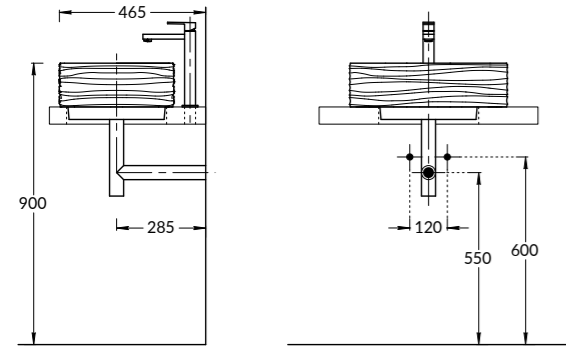

Донный клапан
с цветными раковинами
в комплекте
Valve include
with coloured washbasins

SA.WB.50\WHT

Раковина SABBIA белая глянцевая 50 см
SABBIA counter
washbasin white gloss 50 cm

SA.WB.50\WHT.M

Раковина SABBIA белая матовая 50 см
SABBIA counter
washbasin white matt 50 cm

ВАРИАНТЫ УСТАНОВКИ РАКОВИНЫ

CO.WBI.44 | CO.WBI.44\BLK.M

Раковина CONO 44 см с бортиком, встраиваемая сверху
CONO semi-recessed washbasin 44 cm with step

CO.WB.44

Раковина CONO 44 см без крепежа монтируется
на стену (подвесная), необходимо приобрести специальный крепеж
CONO washbasin 44 cm to be installed with wall hung (special fixing needed)

FWB.CO

Кронштейн для раковины CONO, белый
Basin bracket CONO, white

CO.44\BLK.M + CO4.43\BLK.M

CO.44\WHT.M + CO4.43\WHT

Металлическая структура CONO чёрная матовая 44 см +
керамическая полка CONO чёрная матовая диаметром 44 см
Металлическая структура CONO белая матовая 44 см +
керамическая полка CONO белая глянцевая диаметром 44 см
Cono metal construction black matt + Cono ceramic shelf black matt
Cono metal construction white matt + Cono ceramic shelf white gloss

CO4.43\WHT | CO4.43\BLK.M

Полка CONO 43 см,
белая или чёрная матовая
CONO shelf 43 cm white or black matt