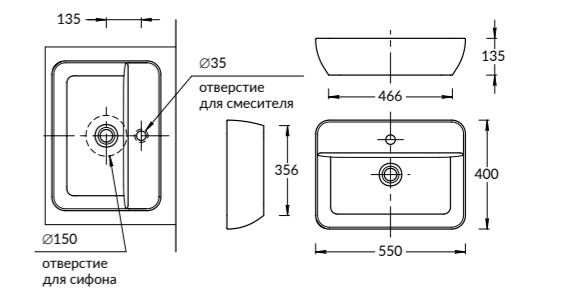

PLR.WBU.55
Раковина PLAZA 55 см, встраиваемая снизу
PLAZA under-counter washbasin 55 cm