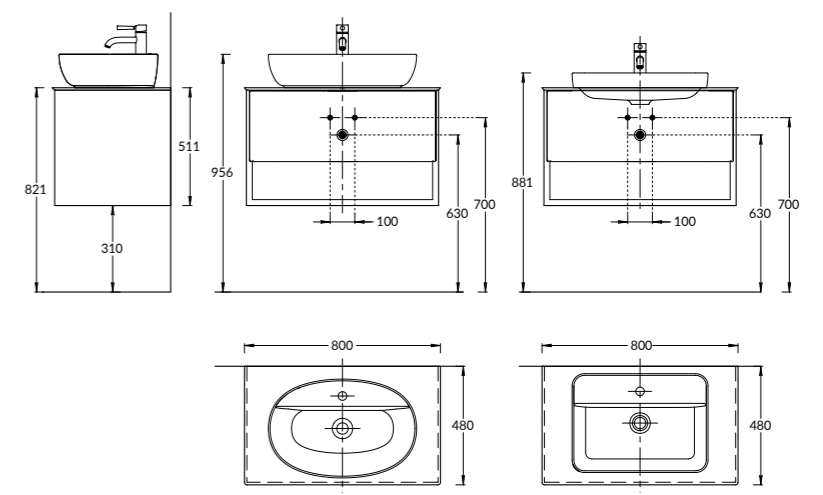

PLAZA MODERN

PLB.M.120.3\WHT.V | PLB.M.120.3\OAK.V

Тумба PLAZA Modern подвесная 120 см, 3 ящика, открытие Push, в двух цветах: белый и «дуб Орегон»
PLAZA Modern furniture unit wall hung 120 cm, 3 drawers, opening Push, white and Oregon oak colours.

PLB.M.80.1\WHT.V | PLB.M.80.1\OAK.V

Тумба PLAZA Modern подвесная 80 см, 1 выдвижной ящик и открытая ниша, в двух цветах: белый и «дуб Орегон», открытие ящика Push
PLAZA Modern furniture unit wall hung 80 cm, 1 drawer and shelf, in two colours: white and Oregon oak, opening Push

PLB.M.100.1\WHT.V | PLB.M.100.1\OAK.V

Тумба PLAZA Modern подвесная 100 см, 1 выдвижной ящик и открытая ниша, в двух цветах: белый и «дуб Орегон», открытие ящика Push
PLAZA Modern furniture unit wall hung 100 cm, 1 drawer and shelf, in two colours: white and Oregon oak, opening Push.

Тумба PLAZA Modern подвесная 80 см, 2 ящика, открытие Push, цвет белый
PLAZA Modern furniture unit wall hung 80 cm, 2 drawers opening Push, white colour

PLB.M.100.2\WHT.V

Тумба PLAZA Modern подвесная 100 см, 2 ящика, открытие Push, цвет белый
PLAZA Modern furniture unit wall hung 100 cm, 2 drawers opening Push, white colour.

Пенал PLAZA Modern подвесной 170 см, 2 дверцы, белый
PLAZA Modern tall unit wall hung 170 cm, 2 doors