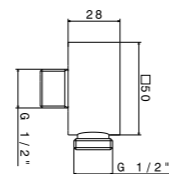

5699KM

Вывод для подачи воды
Wall union

5699KM.21.018 Хром / Chrome
5699KM.01.093 Матовый чёрный / Matt black