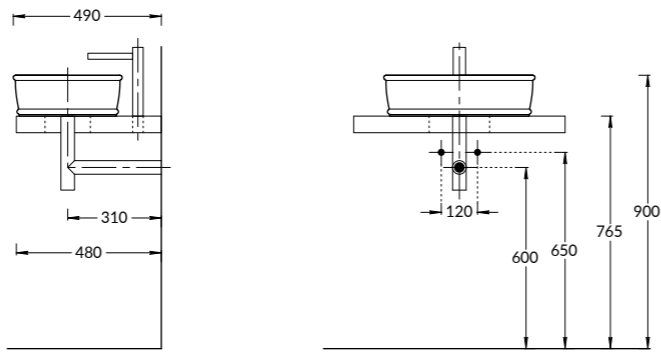

CIRCO

DRR.1\WHT | DRR.1\SAN
Донный клапан с керамической
крышкой в цвет раковин в комплекте
Drain outlet with ceramic cover
for washbasins