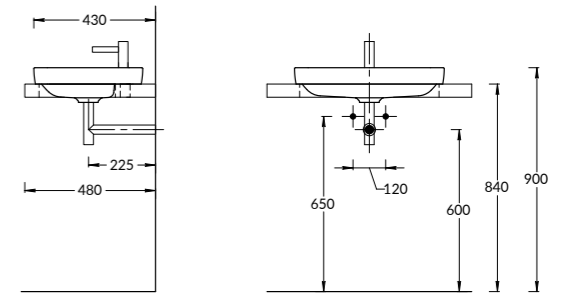

PLAZA

Донный клапан
с цветными раковинами
в комплекте
Valve include
with coloured wash washbasins

Донный клапан
с цветными раковинами
в комплекте
Valve include
with coloured wash
washbasins